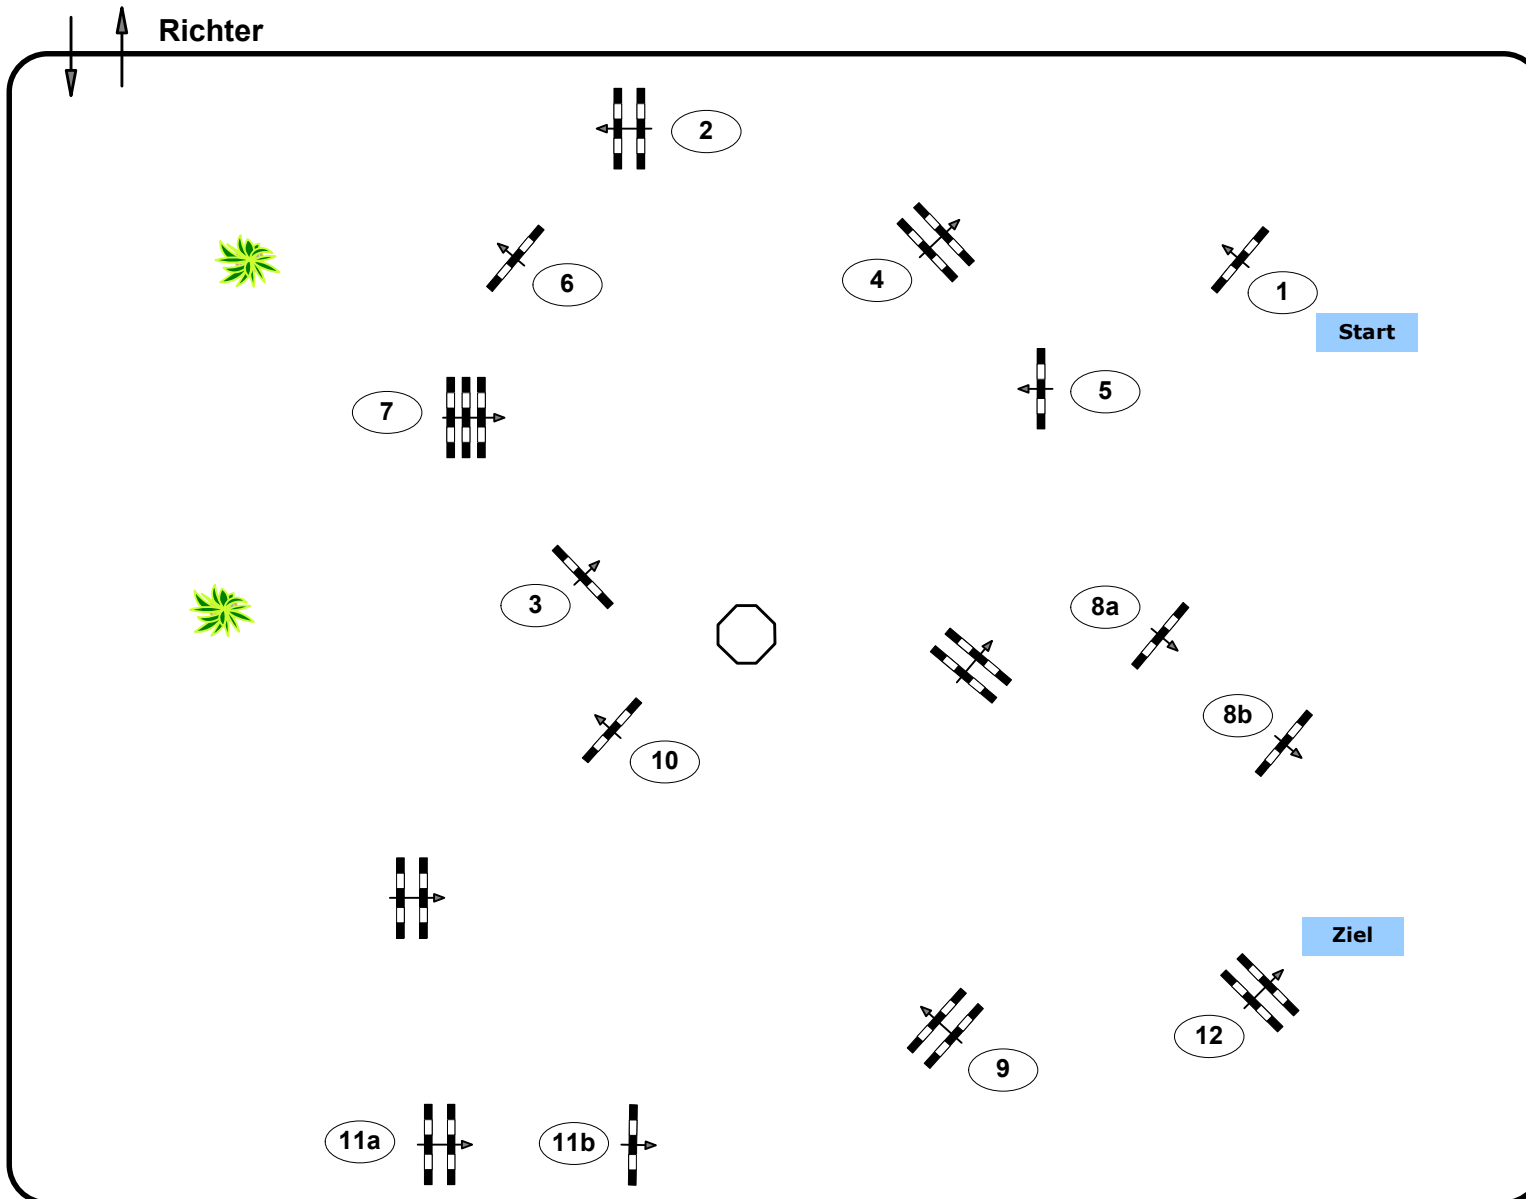

Powered by Hofmag

Standardspringprüfung

Klasse: 130

Freitag, 13. August 2021

Richtverf.: A

ÖTO § A2

Höhe: 1,30 mtr.

Tempo: 350 m/Min.

Bahnlänge: 460 mtr.

Erlaubte Zeit: 79 sek.

Höchstzeit: 158 sek.

Hindernisse: 12

Sprünge: 14

**Course Design**

**Oberwasserlechner Petra (AUT)**

**Madl Franz (AUT)**