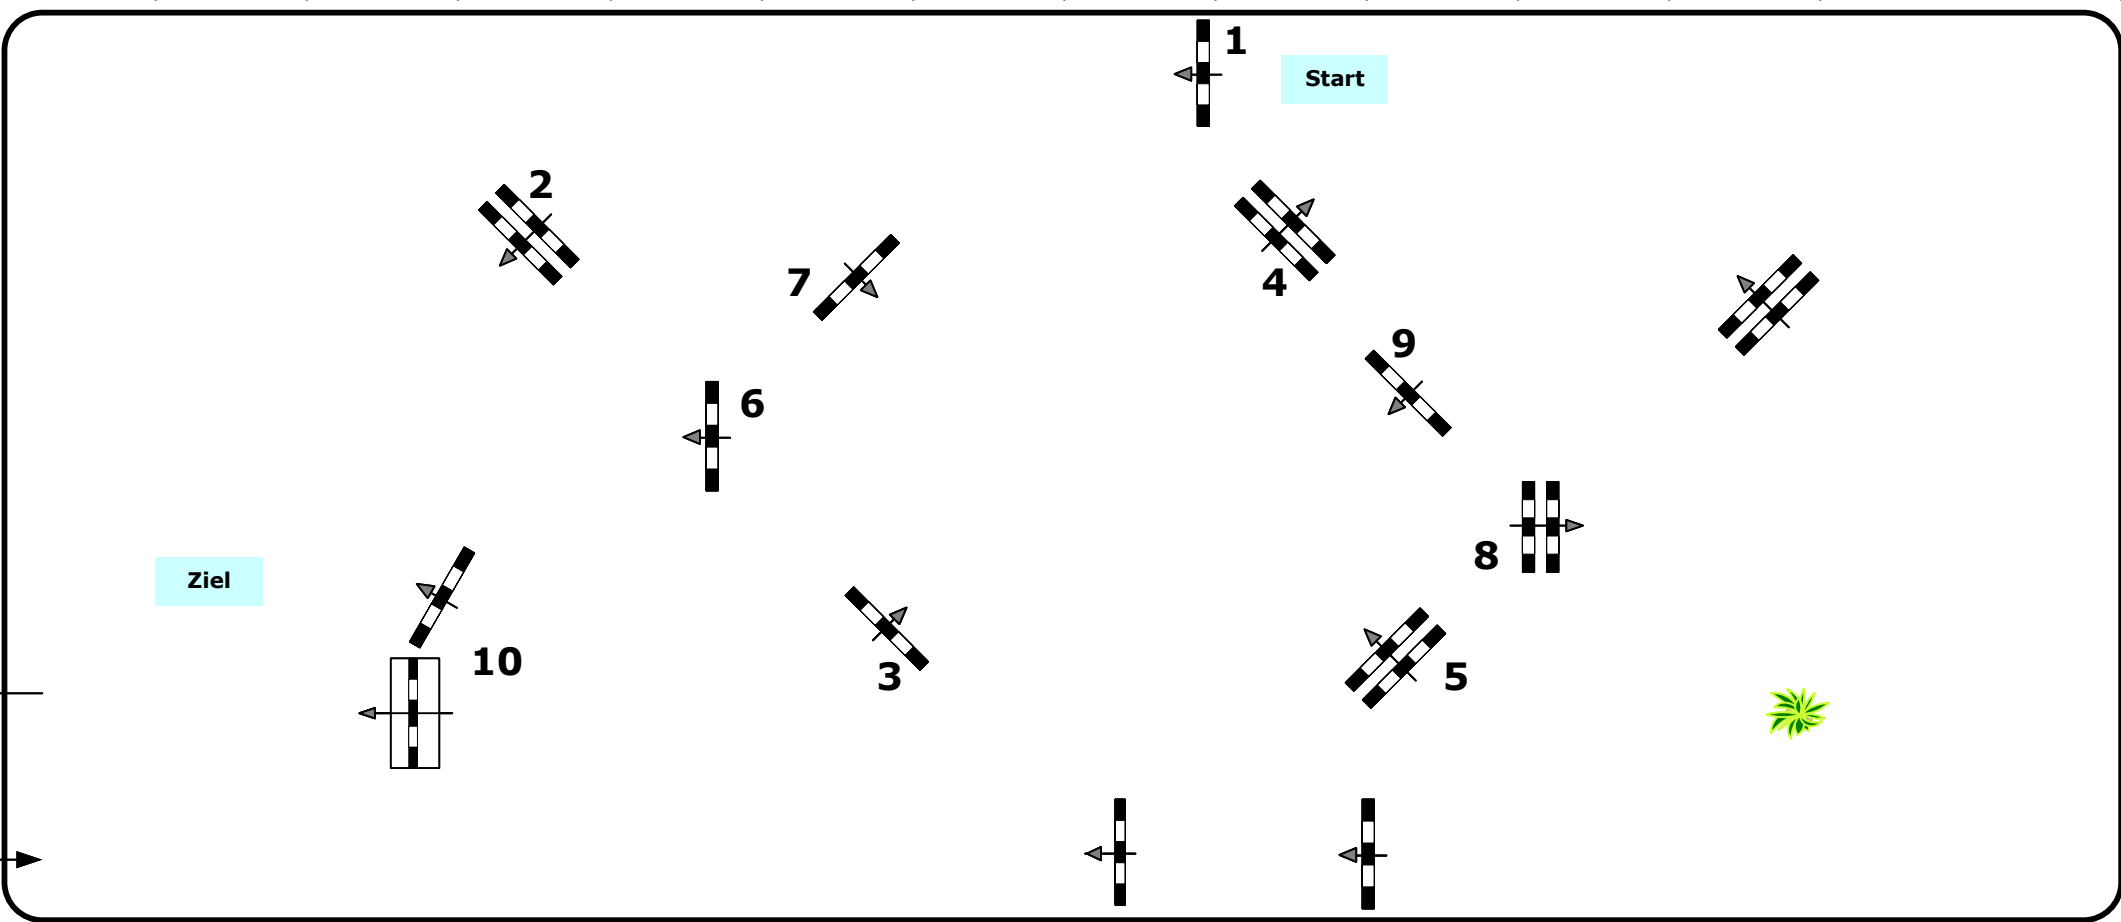

Einlaufspringprüfung

Klasse: 95

Sonntag, 17. Oktober 2021

Richtverf.: A	Tempo:	350 m/Min.	Hindernisse:	10
ÖTO § 218	Bahnlänge:	390 mtr.	Sprünge:	10
Höhe: 0,95 mtr.	Erlaubte Zeit:	67 sek.		
	Höchstzeit:	134 sek.		

65 60 55 50 45 40 35 30 25 20 15 10

Einritt / Ausritt

65 60 55 50 45 40 35 30 25 20 15 10