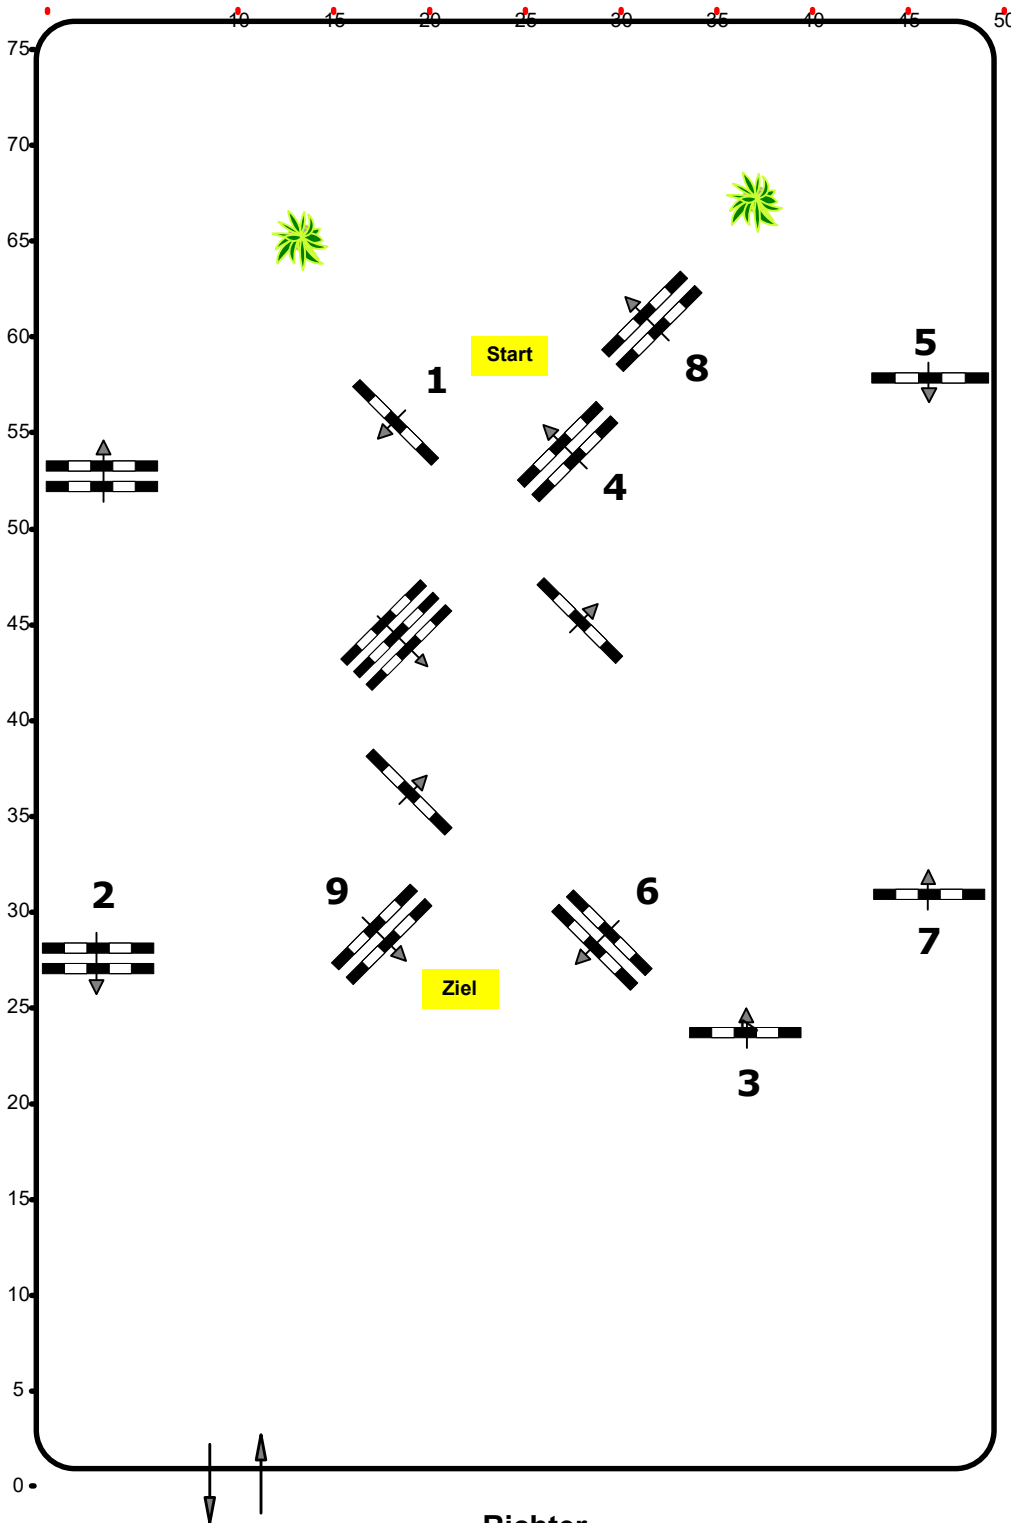

CSN-B* Ranshofen, OÖ

Einlaufspringprüfung

Klasse: 80

Freitag, 3. September 2021

Richtverf.: A

ÖTO § 218

Höhe: 0,80 mtr.

Tempo: 350 m/Min.

Bahnlänge: 400 mtr.

Erlaubte Zeit: 69 sek.

Höchstzeit: 138 sek.

Hindernisse: 9

Sprünge: 9

IsiGrade
Jumps by Rothenberger

Course Designer

Madi Franz (AUT)