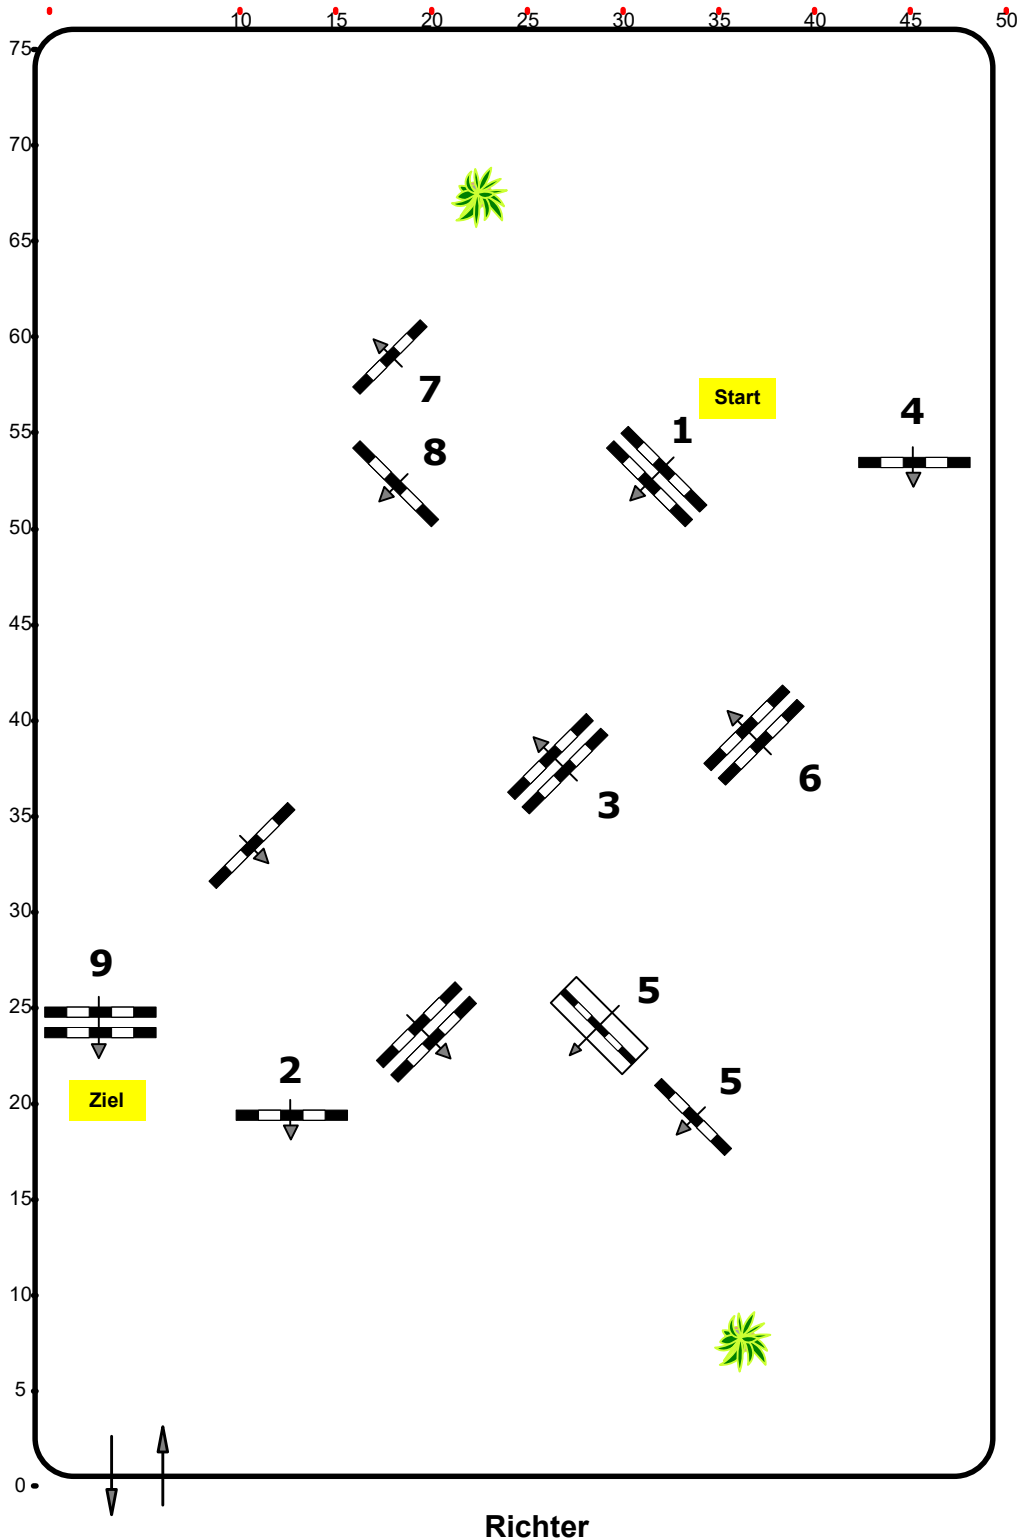

CSN-B* Ranshofen, OÖ

Einlaufspringprüfung

Klasse: 80

Samstag, 4. September 2021

Richtverf.: A

ÖTO § 218

Höhe: 0,80 mtr.

Tempo: 350 m/Min.

Bahnlänge: 420 mtr.

Erlaubte Zeit: 72 sek.

Höchstzeit: 144 sek.

Hindernisse: 9

Sprünge: 9

Course Designer

Maedl Franz (AUT)

Oberwasserlechner Petra (AUT)