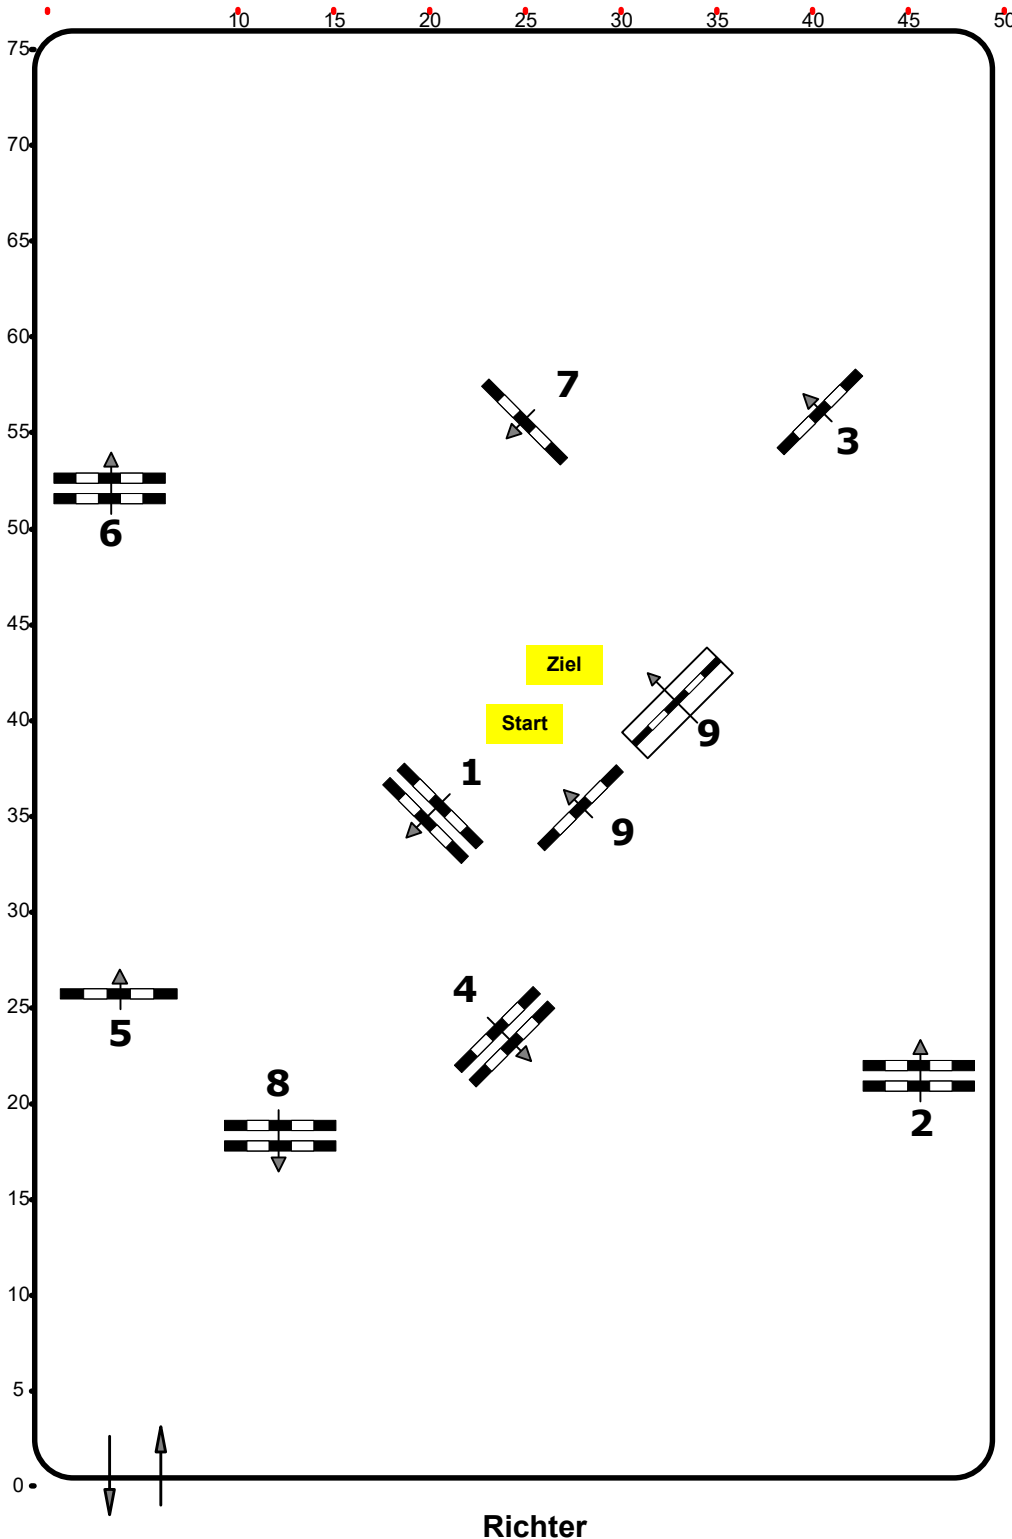

CSN-B* Ranshofen, OÖ

Einlaufspringprüfung

Klasse: 80

Sonntag, 5. September 2021

Richtverf.: A

ÖTO § 218

Höhe: 0,80 mtr.

Tempo: 350 m/Min.

Bahnlänge: 450 mtr.

Erlaubte Zeit: 78 sek.

Höchstzeit: 156 sek.

Hindernisse: 9

Sprünge: 9

IsiGrade
Jumps by Rothenberger

Course Designer

Madi Franz (AUT)