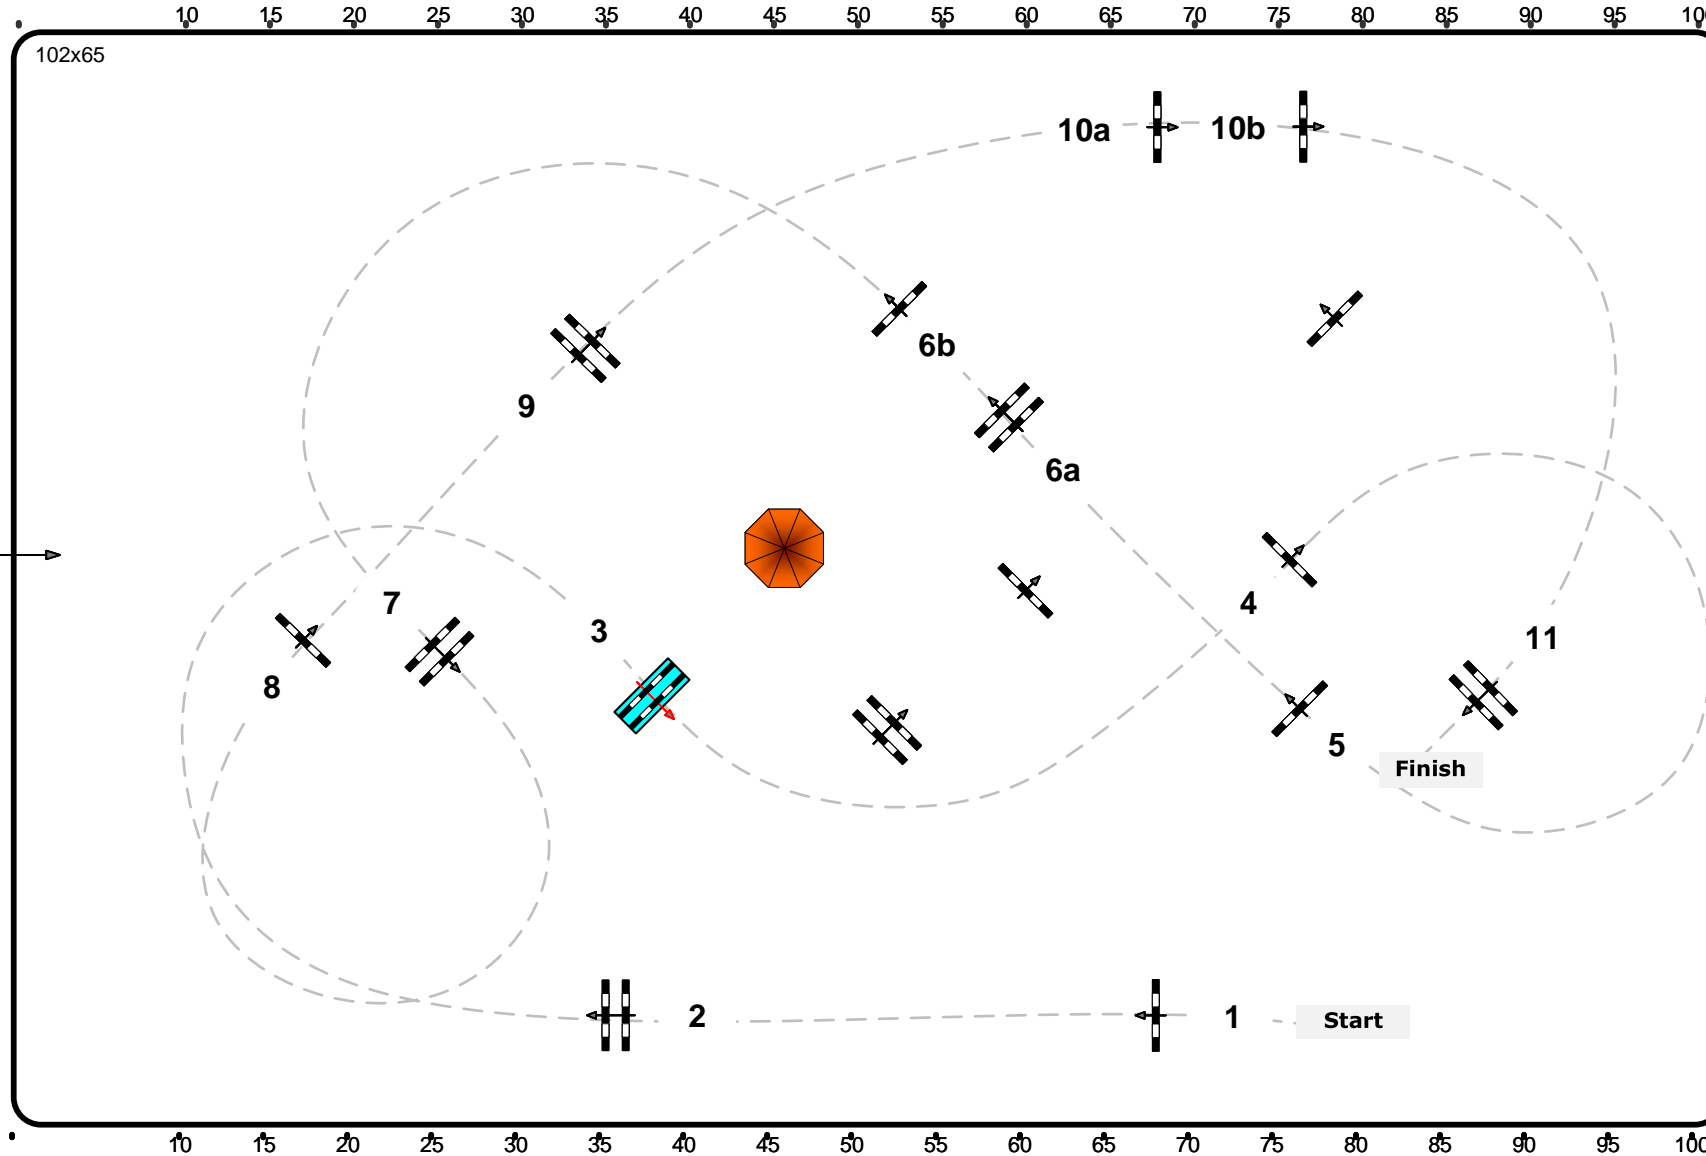

CSN-B* Stadl Paura, OÖ

13

Standardspringprüfung

Klasse: 135

Freitag, 10. Juni 2022

Richtverf.: A

ÖTO § A2

Höhe: 1,35 mtr.

Tempo: 350 m/Min.

Bahnlänge: 460 mtr.

Erlaubte Zeit: 79 sek.

Höchstzeit: 158 sek.

Hindernisse: 11

Sprünge: 13

IsiGrade
Jumps by Rothenberger

Parcours Design