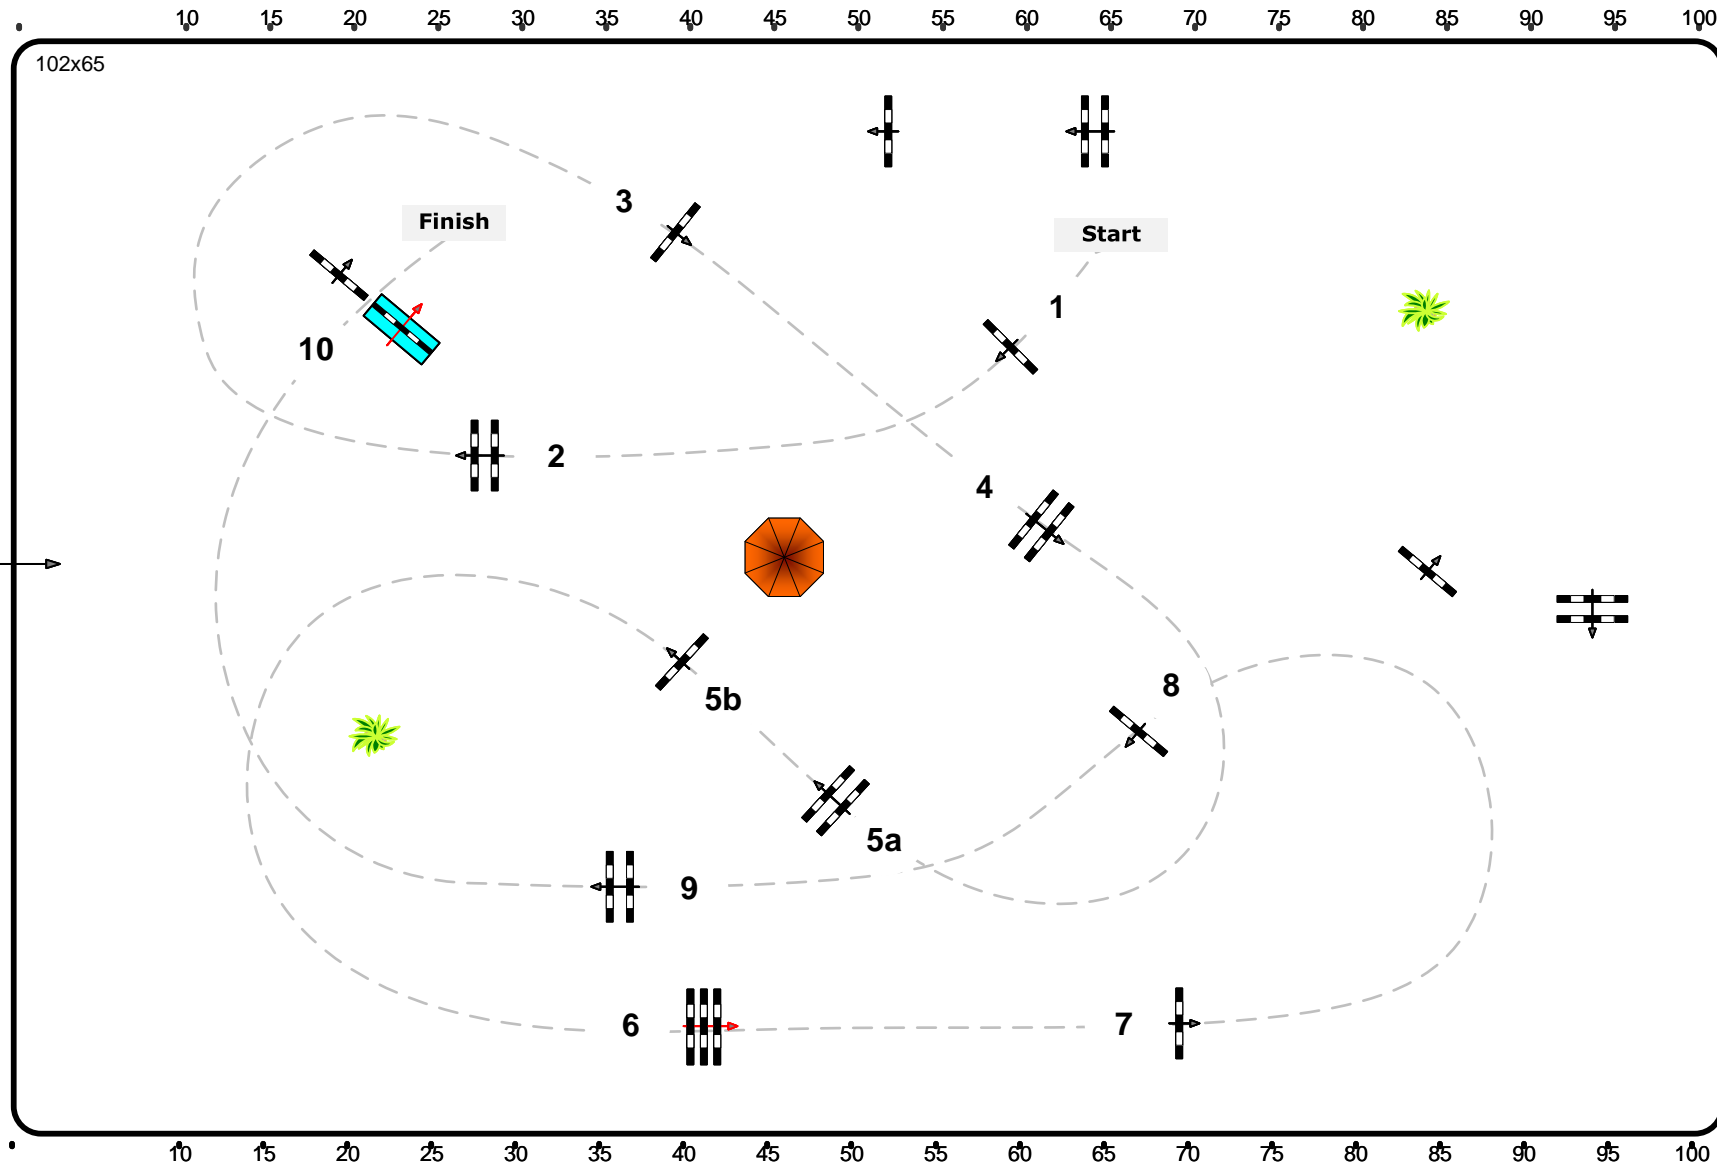

Jungpferde/Standardspringprüfung

Klasse: 105

Samstag, 11. Juni 2022

Richtverf.: A

ÖTO § A1/A2

Höhe: 1,05 mtr.

Tempo: 350 m/Min.

Bahnlänge: 430 mtr.

Erlaubte Zeit: 74 sek.

Höchstzeit: 148 sek.

Hindernisse: 10

Sprünge: 11

Parcours Design

**Brandstätter Markus
Petra Oberwasserlechner
Miriam Sonntag**