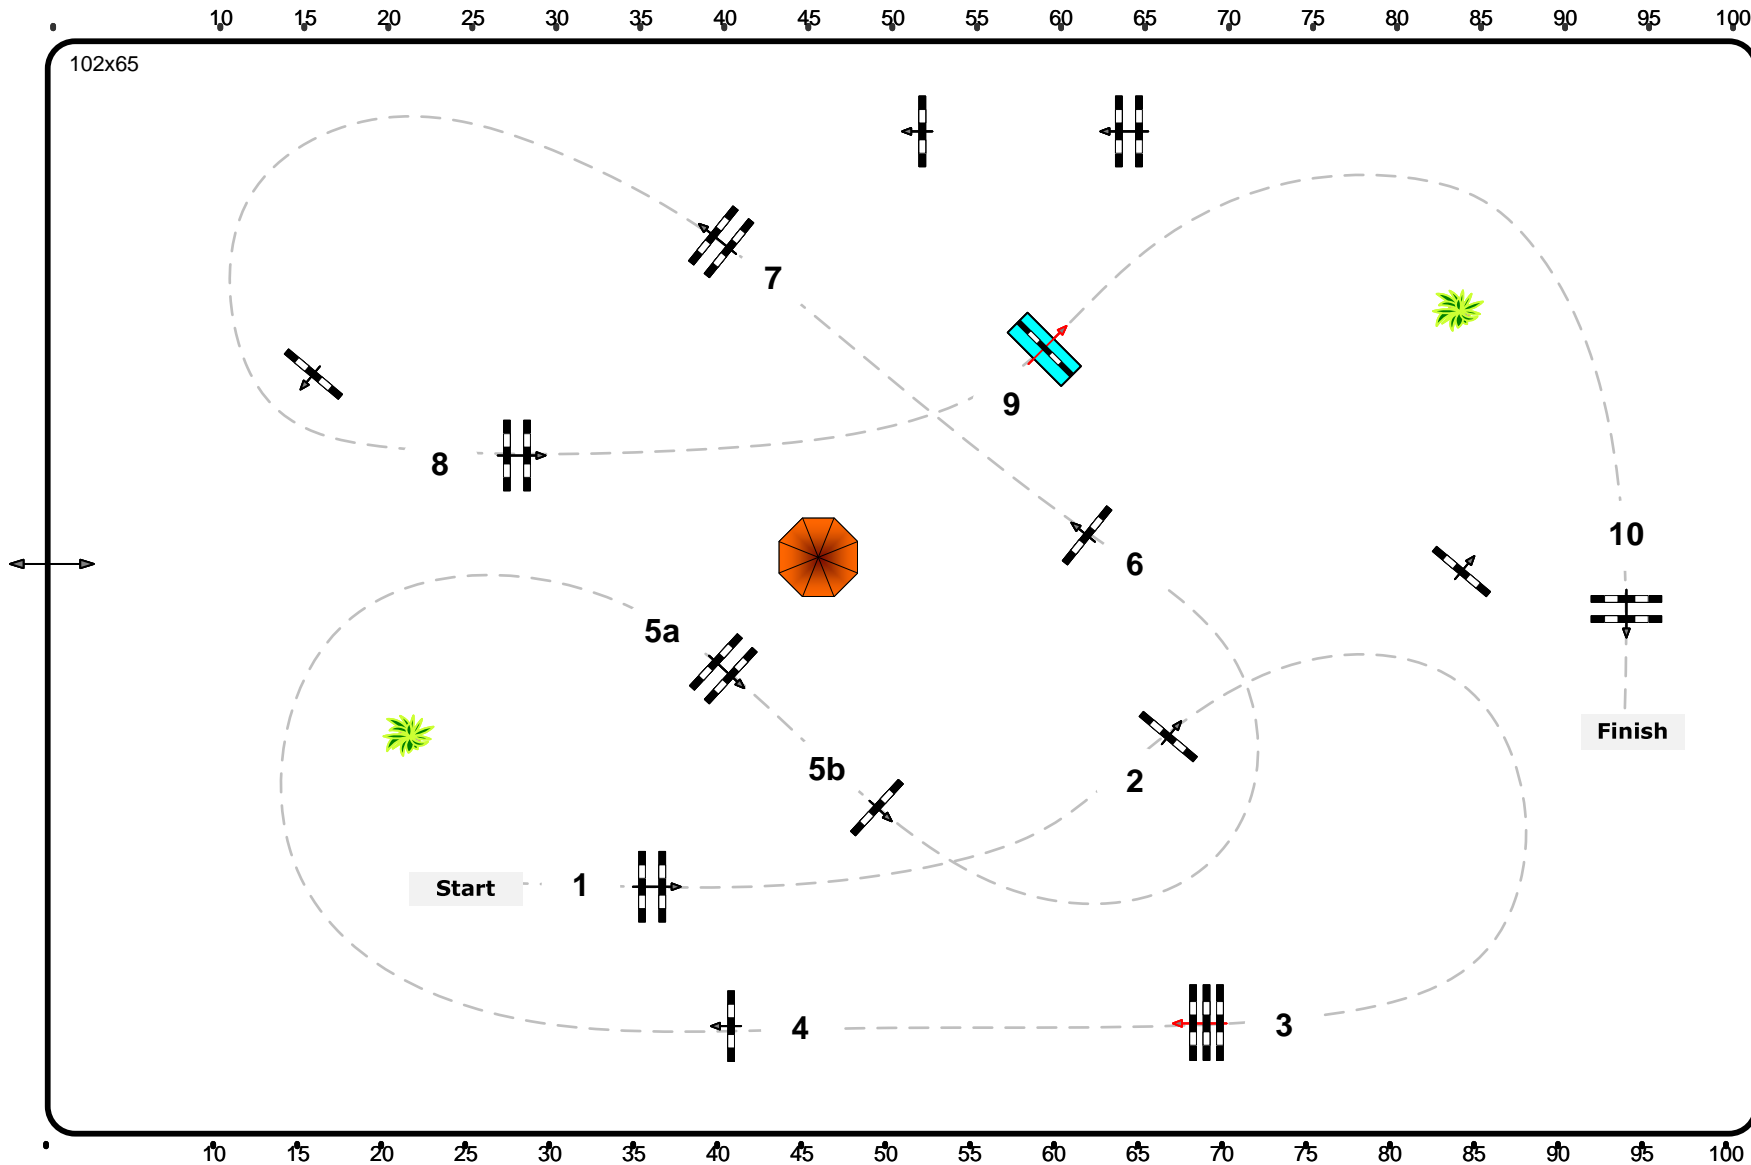

Jungpferde/Standardspringprüfung

Klasse: 115

Samstag, 11. Juni 2022

Richtverf.: A

ÖTO § A1/A2

Höhe: 1,15 mtr.

Tempo: 350 m/Min.

Bahnlänge: 420 mtr.

Erlaubte Zeit: 72 sek.

Höchstzeit: 144 sek.

Hindernisse: 10

Sprünge: 11

Parcours Design

**Brandstätter Markus
Petra Oberwasserlechner
Miriam Sonntag**