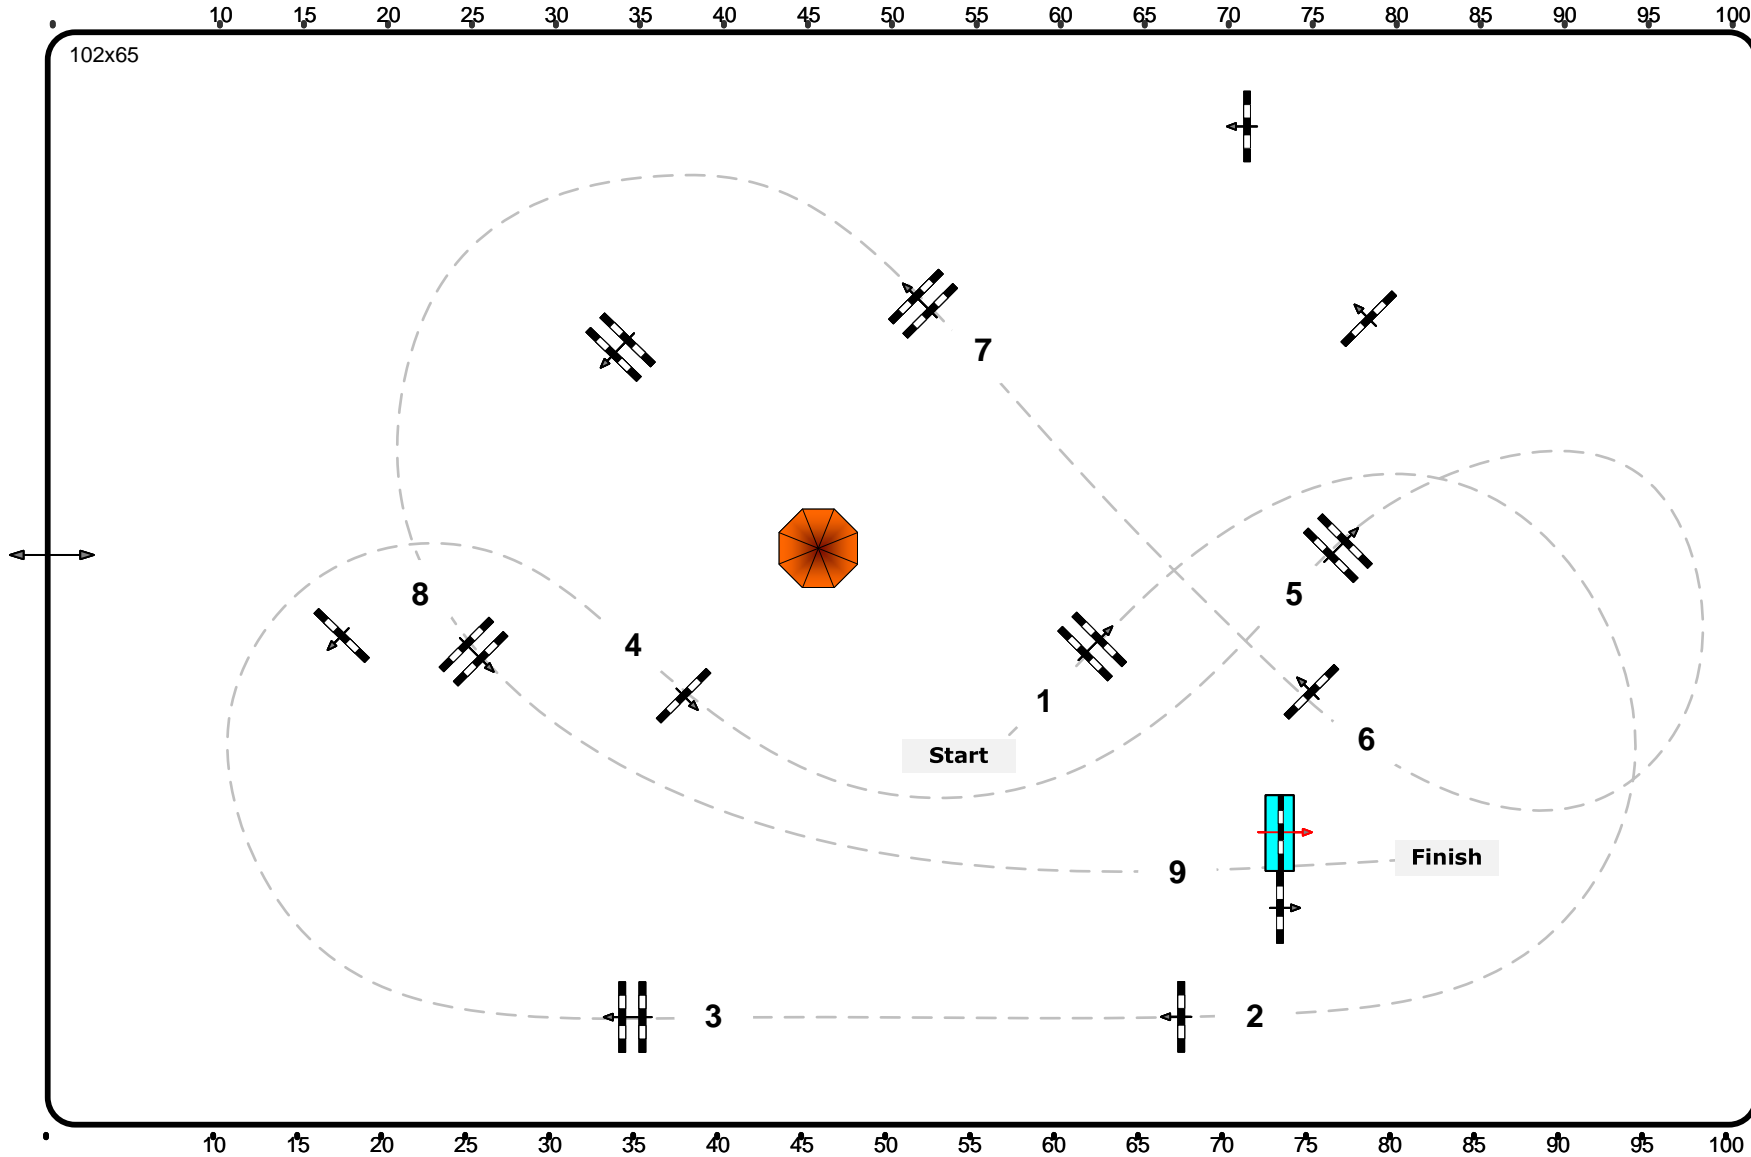

CSN-B* Stadl Paura, OÖ

01/02

Einlaufspringprüfung

Klasse: 80/90

Freitag, 10. Juni 2022

Richtverf.: A

ÖTO § 218

Höhe: 0,80/0,90 mtr.

Tempo: 350 m/Min.

Bahnlänge: 450 mtr.

Erlaubte Zeit: 78 sek.

Höchstzeit: 156 sek.

Hindernisse: 9

Sprünge: 9

IsiGrade
Jumps by Rothenberger

Parcours Design