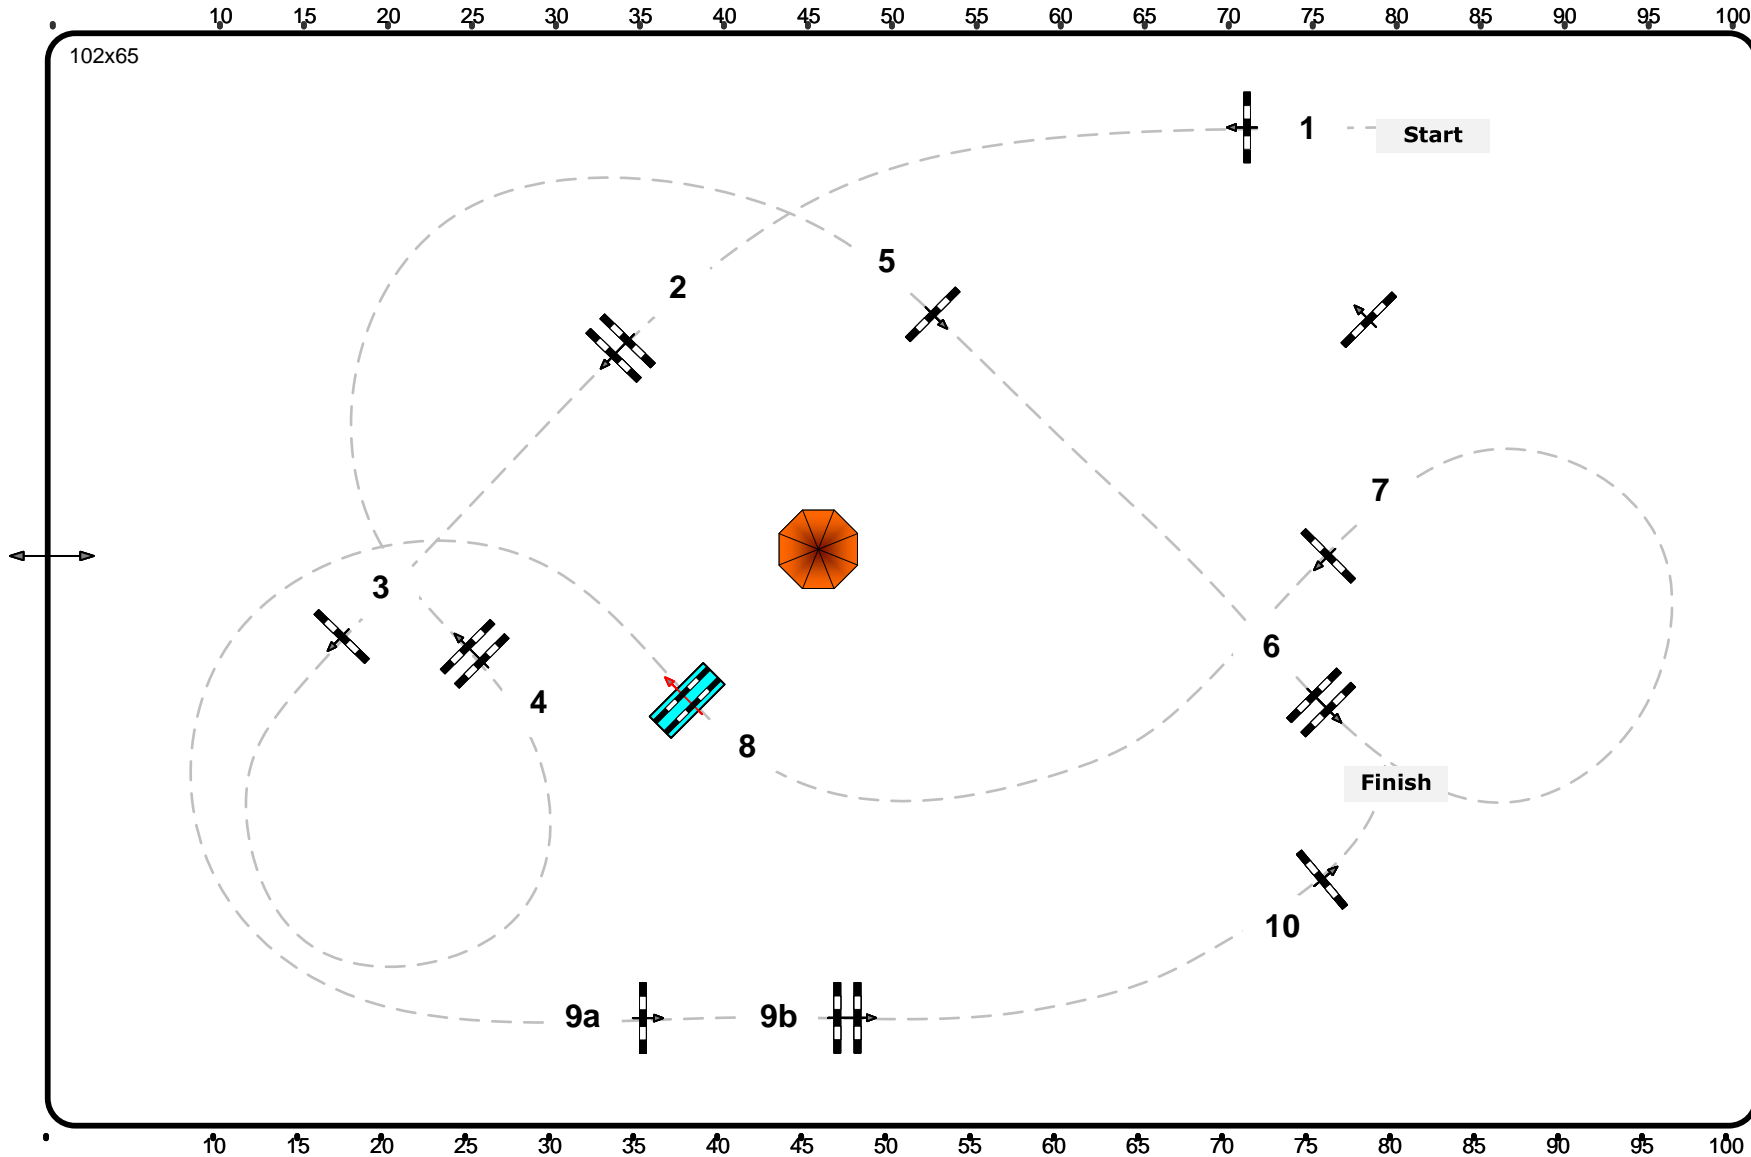

Springpferde/Stil/Standardspringprüfung

Klasse: 115

Freitag, 10. Juni 2022

Richtverf.: A

ÖTO § 203/3 - 204/4 - A2

Höhe: 1,15 mtr.

Tempo: 350 m/Min.

Bahnlänge: 440 mtr.

Erlaubte Zeit: 76 sek.

Höchstzeit: 152 sek.

Hindernisse: 10

Sprünge: 11

IsiGrade
Jumps by Rothenberger

Parcours Design

Brandstätter Markus
Petra Oberwasserlechner
Miriam Sonntag