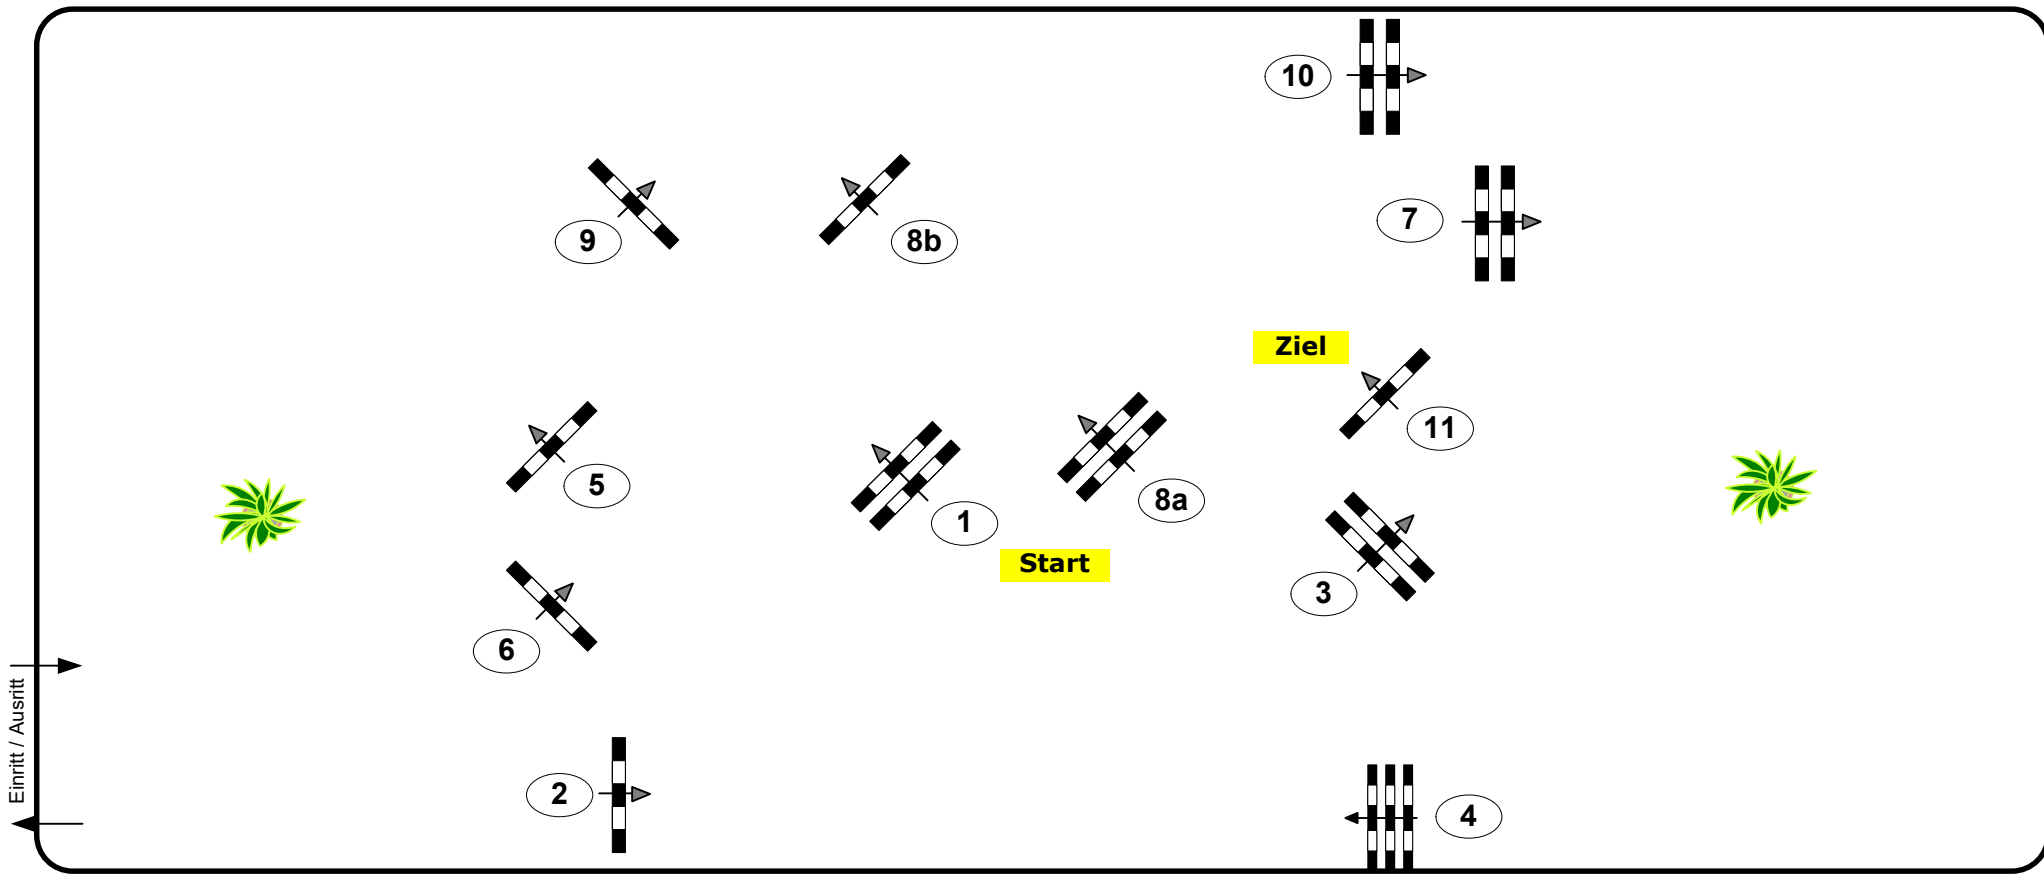

CSN-B* Stadl Paura, OÖ

Stilsprinprüfung

Klasse: 115

Richtverf.: A

Tempo:

350 m/Min.

Hindernisse:

11

ÖTO § 204/4

Bahnlänge:

460 mtr.

Sprünge:

12

Erlaubte Zeit:

79 sek.

Höhe: 1.15 mtr.

Höchstzeit:

158 sek.

65 60 55 50 45 40 35 30 25 20 15 10

Eintritt / Ausritt

65 60 55 50 45 40 35 30 25 20 15 10