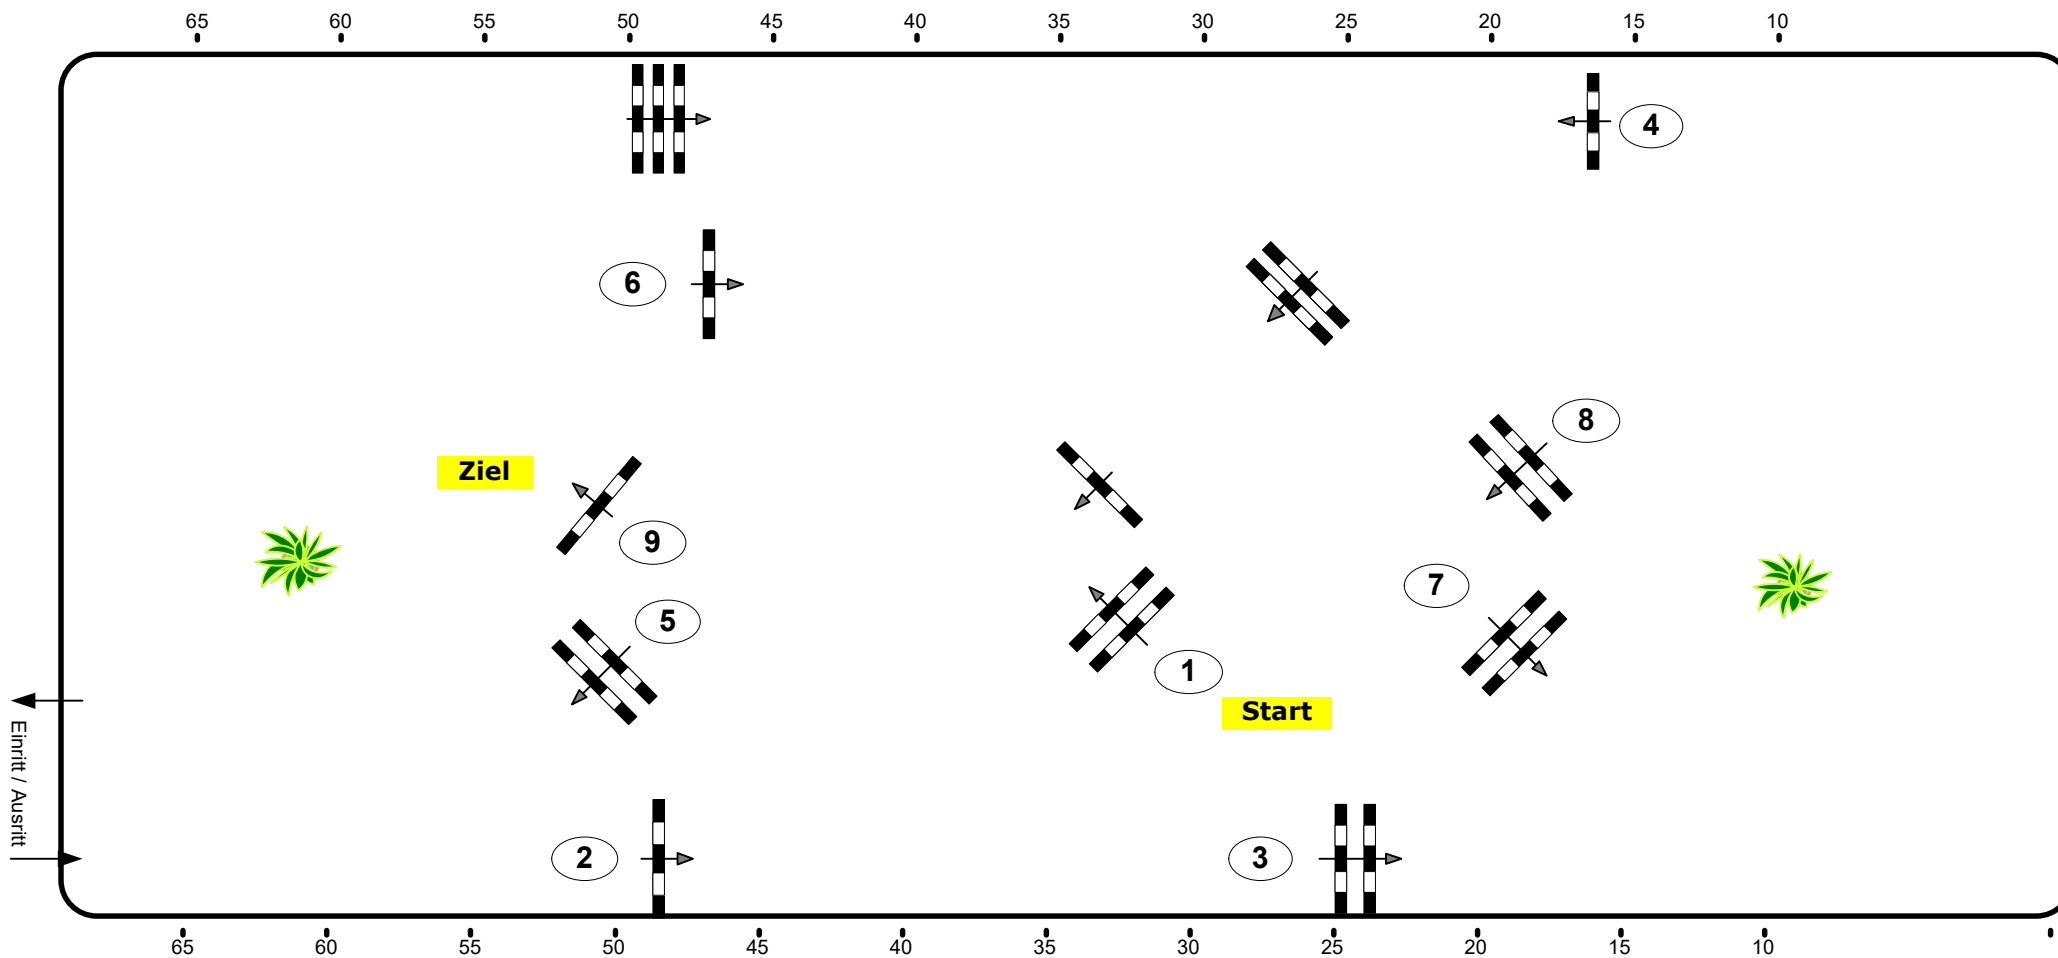

## CSN-B\* Stadl Paura, OÖ

24

Springreiterbewerb

Klasse: 95

Richtverf.: A

Tempo: 350 m/Min.

Hindernisse: 9

ÖTO § 204/4

Bahnlänge: 430 mtr.

Sprünge: 9

Höhe: 0.95 mtr.

Erlaubte Zeit: 74 sek.

Höchstzeit: 148 sek.

**IsiGrade**  
Jumps by Rothenberger

Parcours Design : Madl Franz ( AUT ) Oberwasserlechner Petra ( AUT ) Jahn Bianca ( AUT )