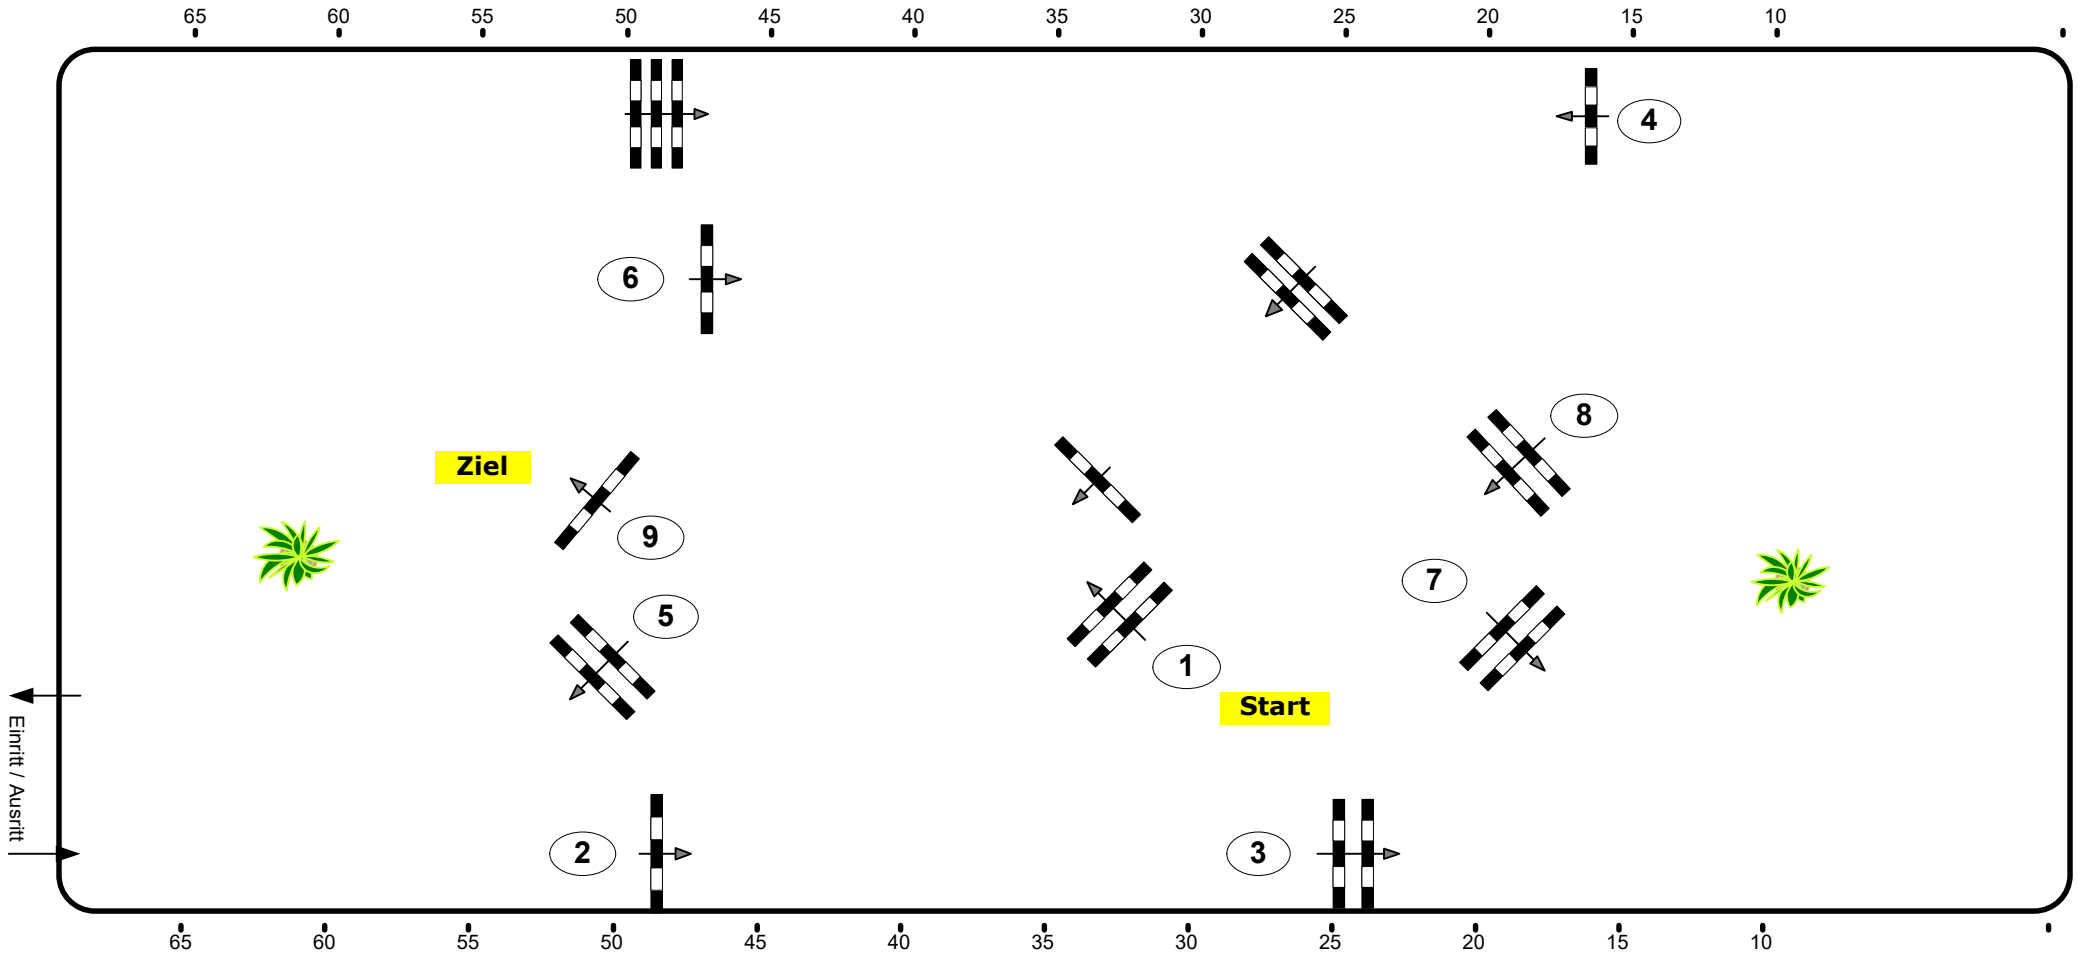

CSN-B* Stadl Paura, OÖ

25

Einlaufspringprüfung

Klasse: 95

Richtverf.: A

Tempo: 350 m/Min.

Hindernisse: 9

9

ÖTO § 218

Bahnlänge: 430 mtr.

Sprünge: 9

9

Höhe: 0.95 mtr.

Erlaubte Zeit: 74 sek.

Höchstzeit: 148 sek.

IsiGrade
Jumps by Rothenberger