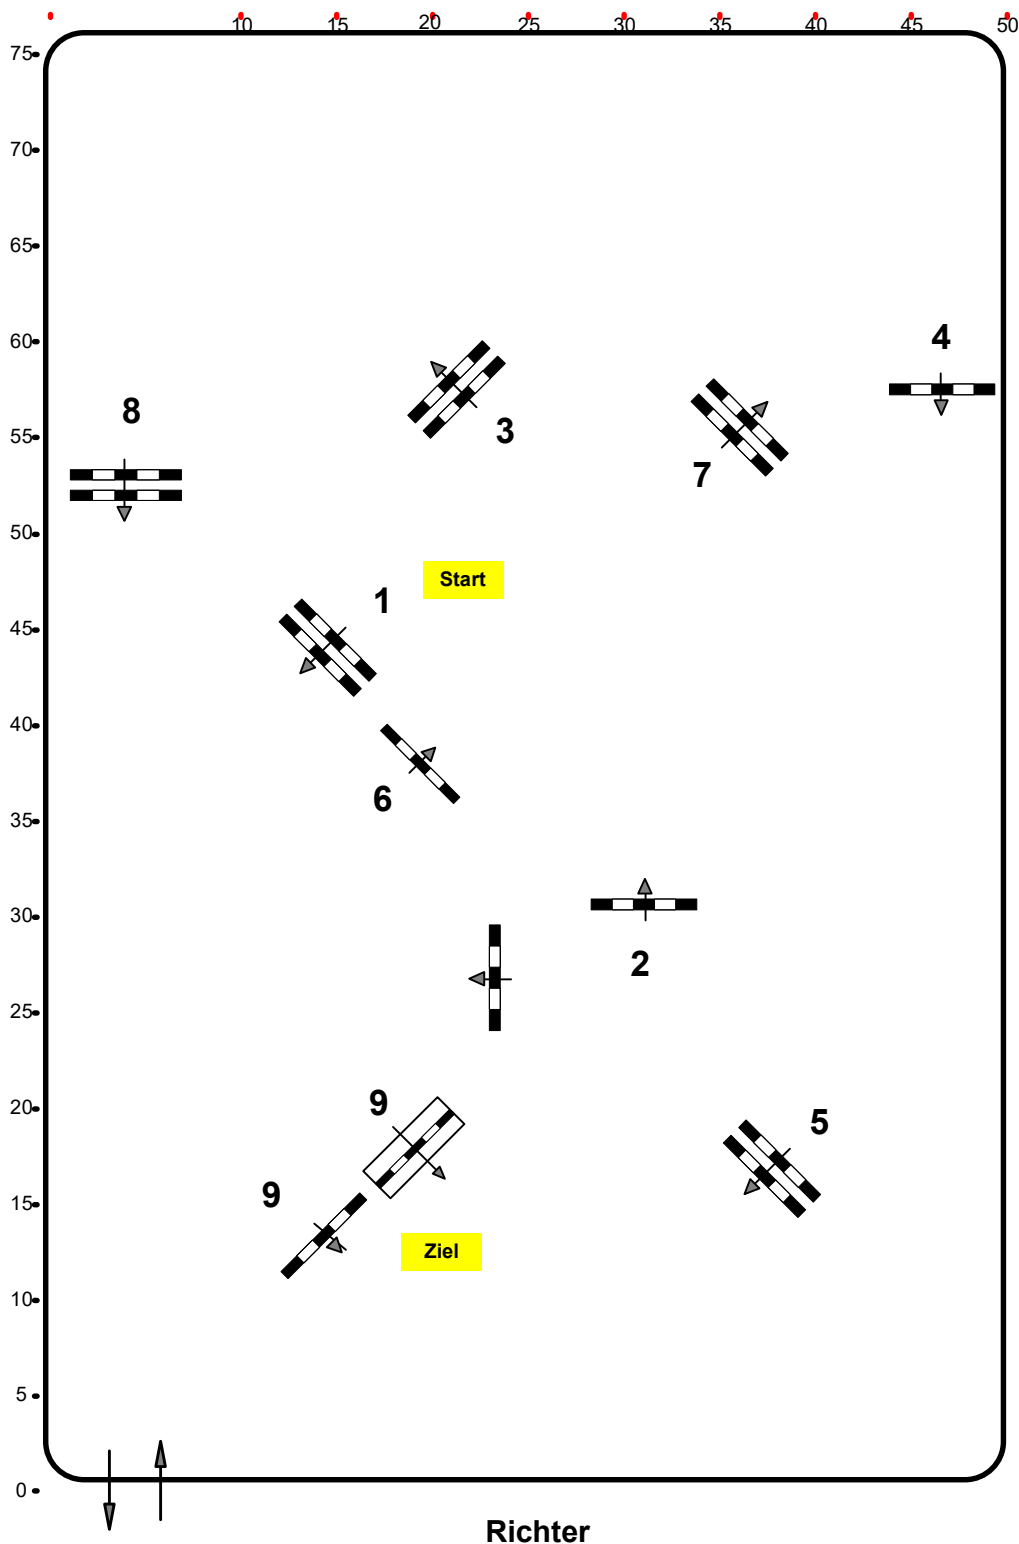

CSN-A*-CSN-B Ranshofen, OÖ

Einlaufspringprüfung

Klasse: 80 cm

Samstag, 5. August 2023

www.rc-hofinger.com

Richtverf.: A

ÖTO § 218

Höhe: 0,80 mtr.

Tempo: 350 m/Min.

Bahnlänge: 440 mtr.

Erlaubte Zeit: 76 sek.

Höchstzeit: 152 sek.

Hindernisse: 9

Sprünge: 9

1 Stechen über:

Bahnlänge: 0 mtr.

Erlaubte Zeit: 0 sek.

Höchstzeit: 0 sek.

Course Designer

Madi Franz (AUT)

Oberwasserlechner Petra (AUT)

www.rc-hofinger.com