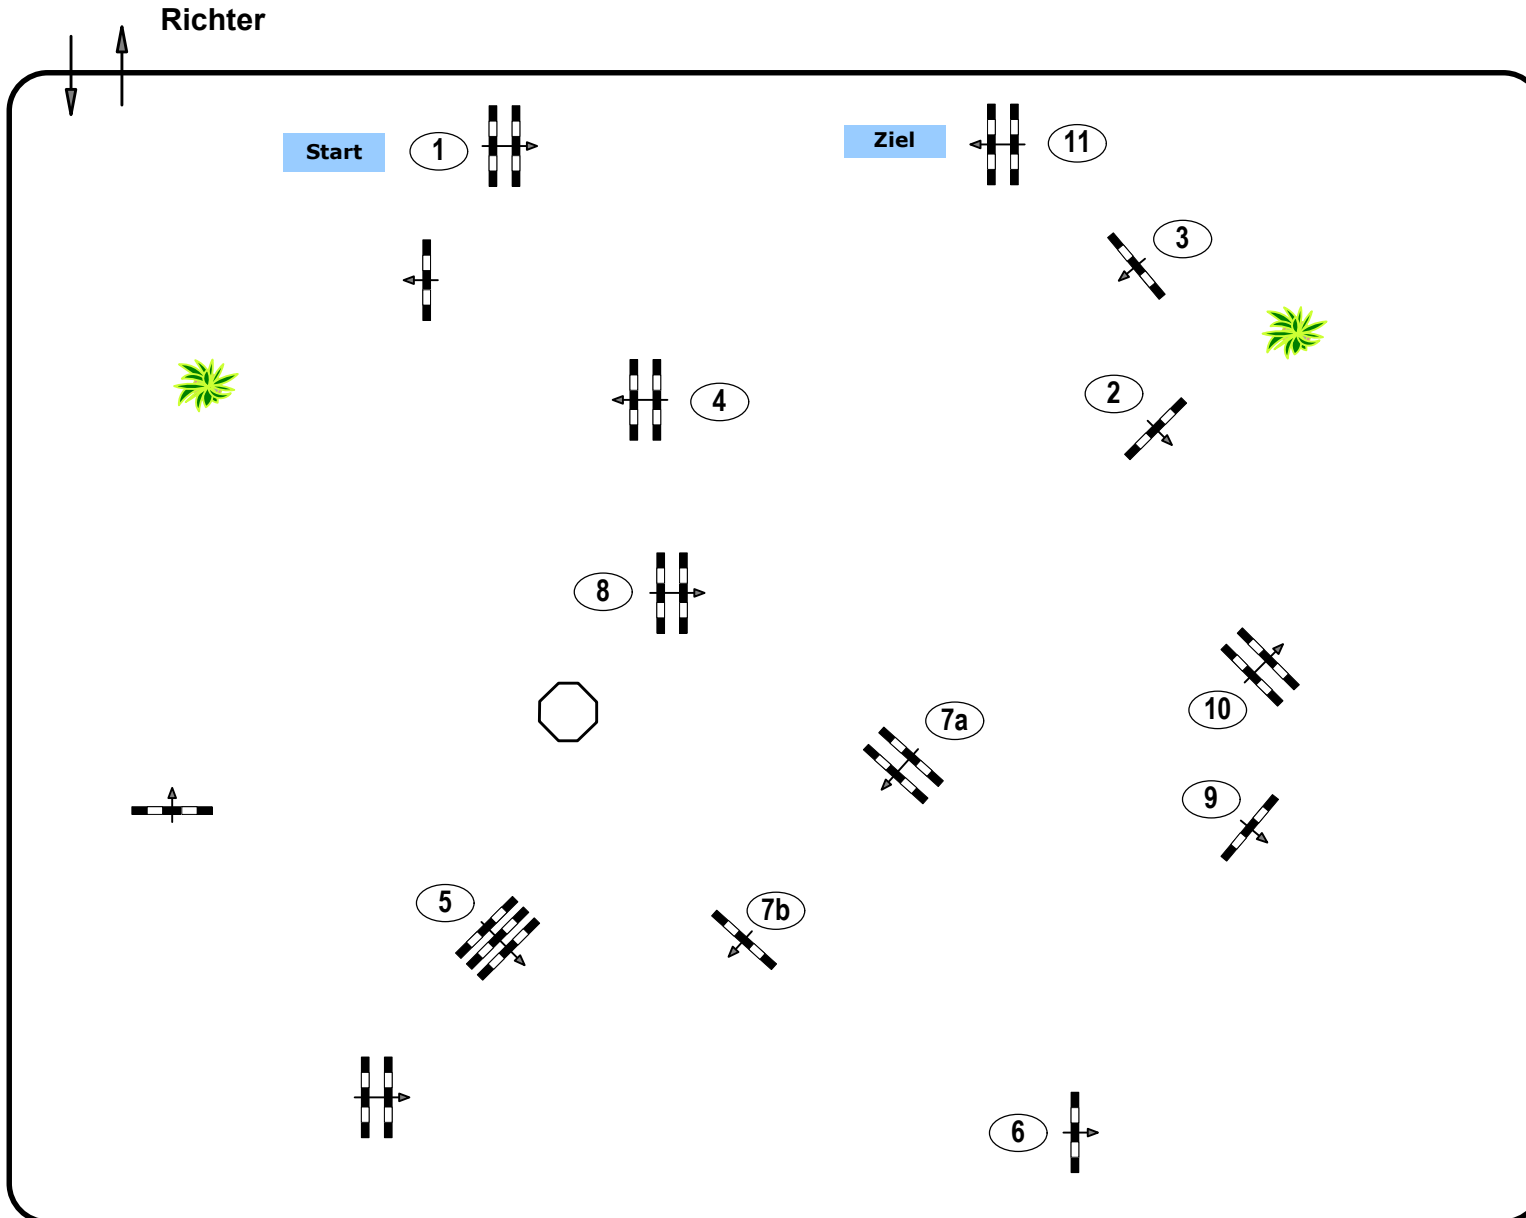

Jungpferdespringprüfung

Klasse: 115

Samstag, 5. August 2023

Richtverf.: A

ÖTO § A1

Höhe: 1.15 mtr.

Tempo: 350 m/Min.

Bahnlänge: 500 mtr.

Erlaubte Zeit: 86 sek.

Höchstzeit: 172 sek.

Hindernisse: 11

Sprünge: 12

**Course Design**

**Oberwasserlechner Petra (AUT)**

**Madl Franz (AUT)**