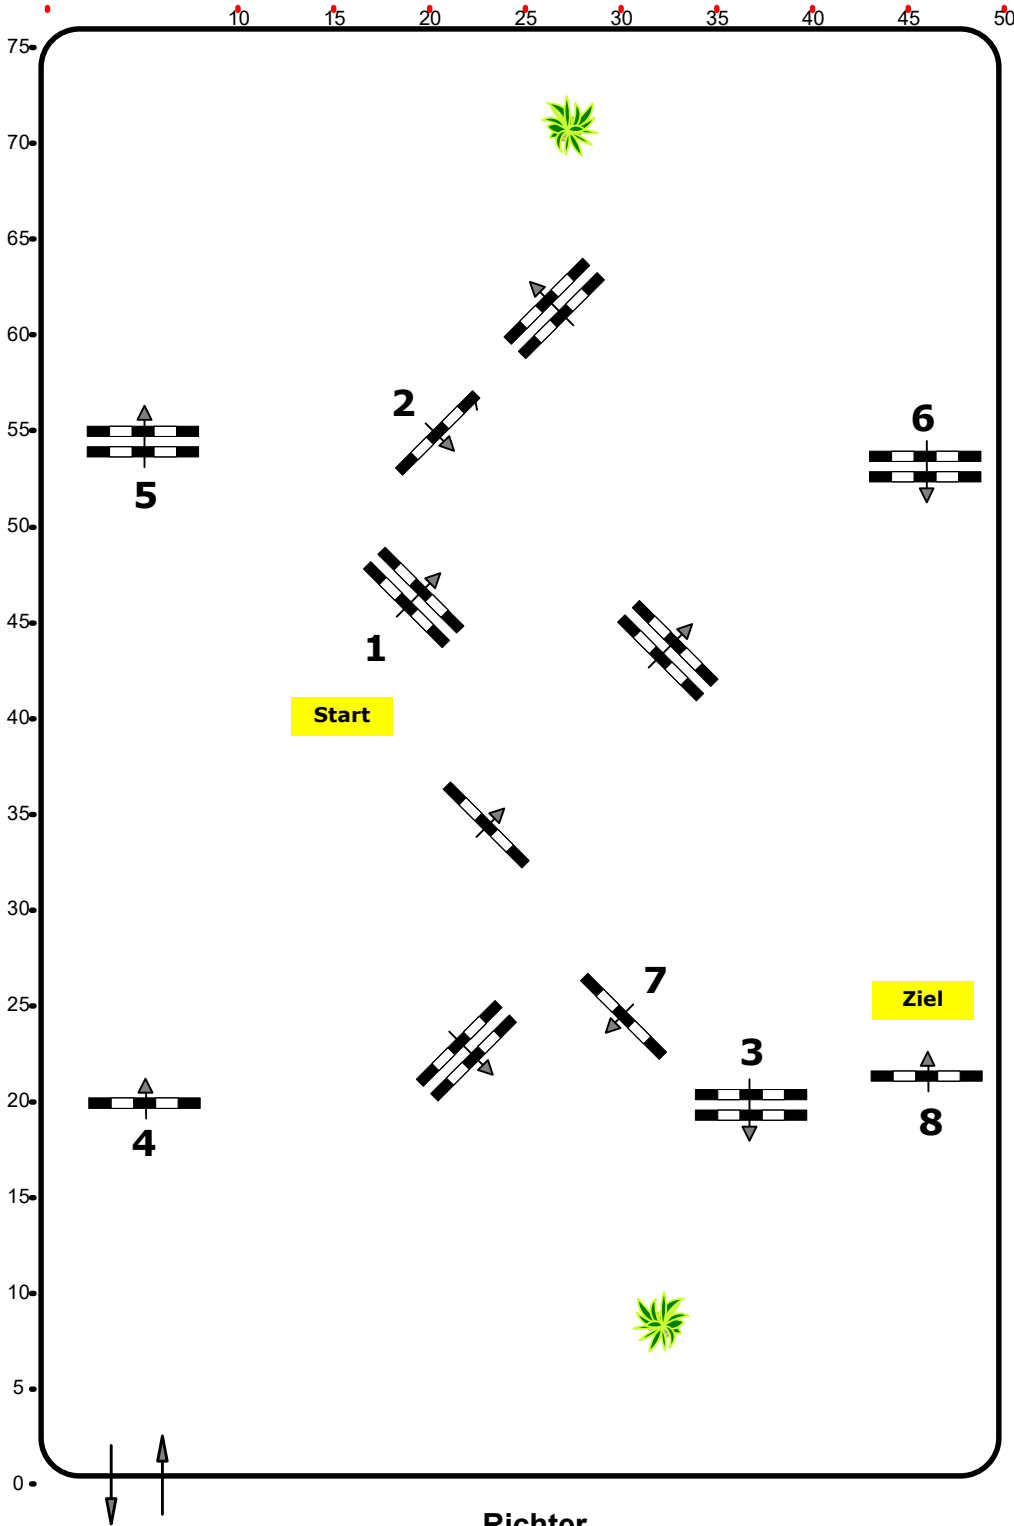

Sonderbewerb

Klasse: 60

Sonntag, 6. August 2023

www.rc-hofinger.com

Richtverf.: A

ÖTO § A1

Höhe: 0,60 mtr.

Tempo: 350 m/Min.

Bahnlänge: 400 mtr.

Erlaubte Zeit: 69 sek.

Höchstzeit: 138 sek.

Hindernisse: 9

Sprünge: 9

1 Stechen über:

Bahnlänge: 0 mtr.

Erlaubte Zeit: 0 sek.

Höchstzeit: 0 sek.

Course Designer

Madi Franz (AUT)

Oberwasserlechner Petra (AUT)

www.rc-hofinger.com