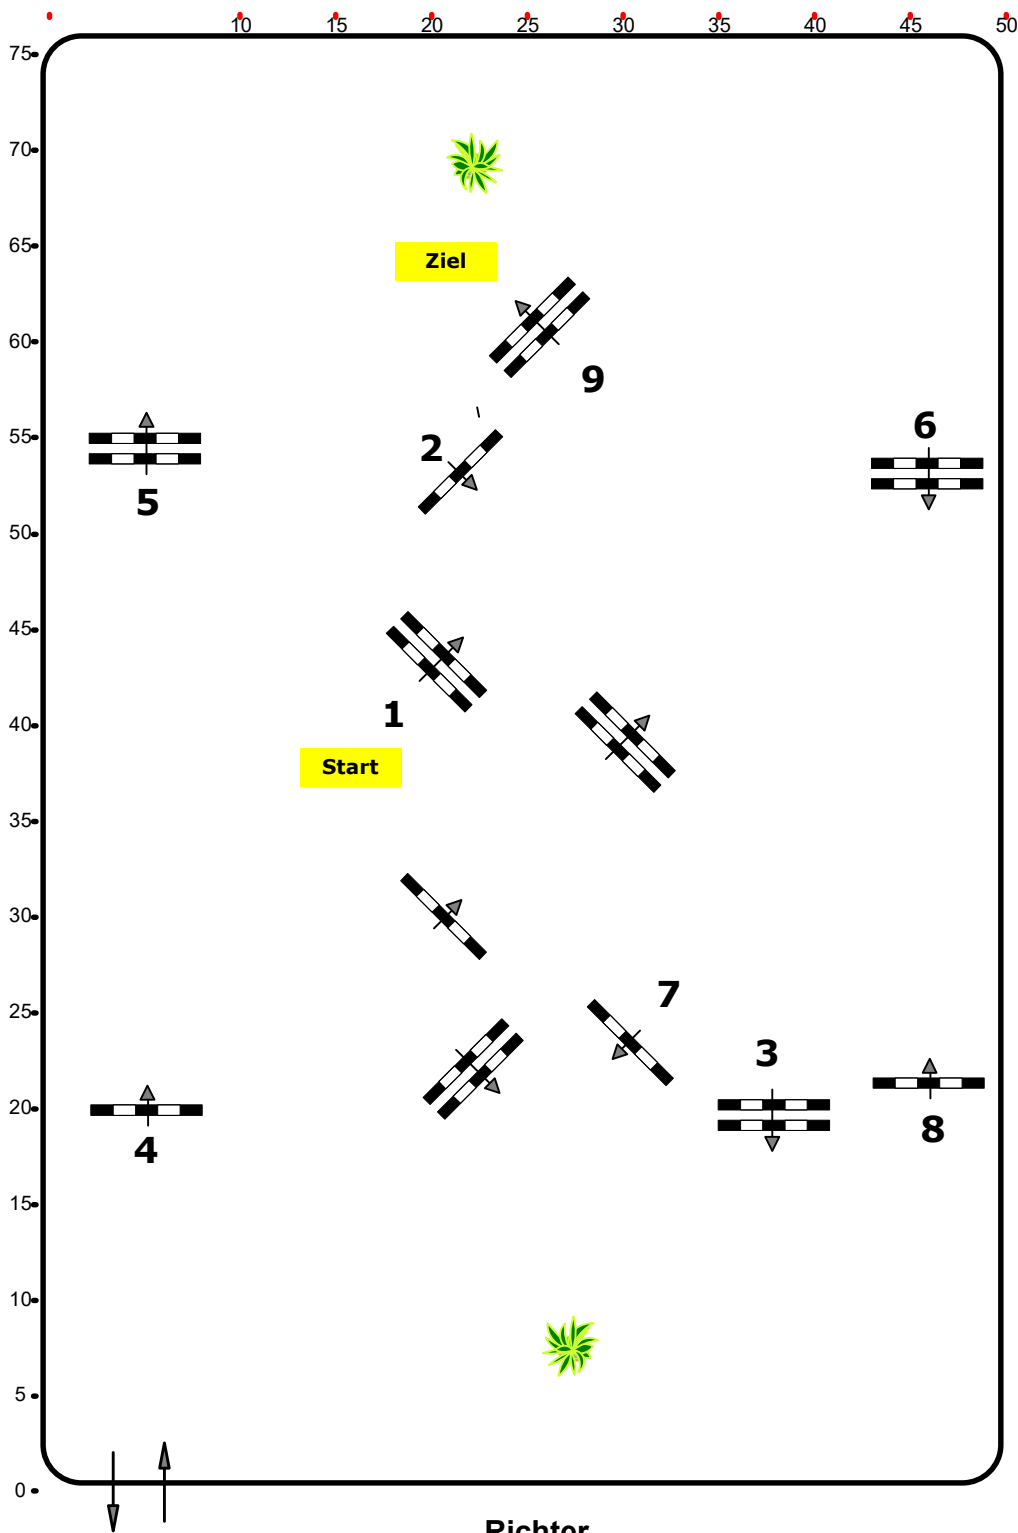

Einlaufspringprüfung

Klasse: 80

Sonntag, 6. August 2023

[www.rc-hofinger.com](http://www.rc-hofinger.com)

Richtverf.: A

ÖTO § 218

Höhe: 0,80 mtr.

Tempo: 350 m/Min.

Bahnlänge: 420 mtr.

Erlaubte Zeit: 72 sek.

Höchstzeit: 144 sek.

Hindernisse: 9

Sprünge: 9

1 Stechen über:

Bahnlänge: 0 mtr.

Erlaubte Zeit: 0 sek.

Höchstzeit: 0 sek.

Course Designer

Madi Franz (AUT)

Oberwasserlechner Petra (AUT)

[www.rc-hofinger.com](http://www.rc-hofinger.com)