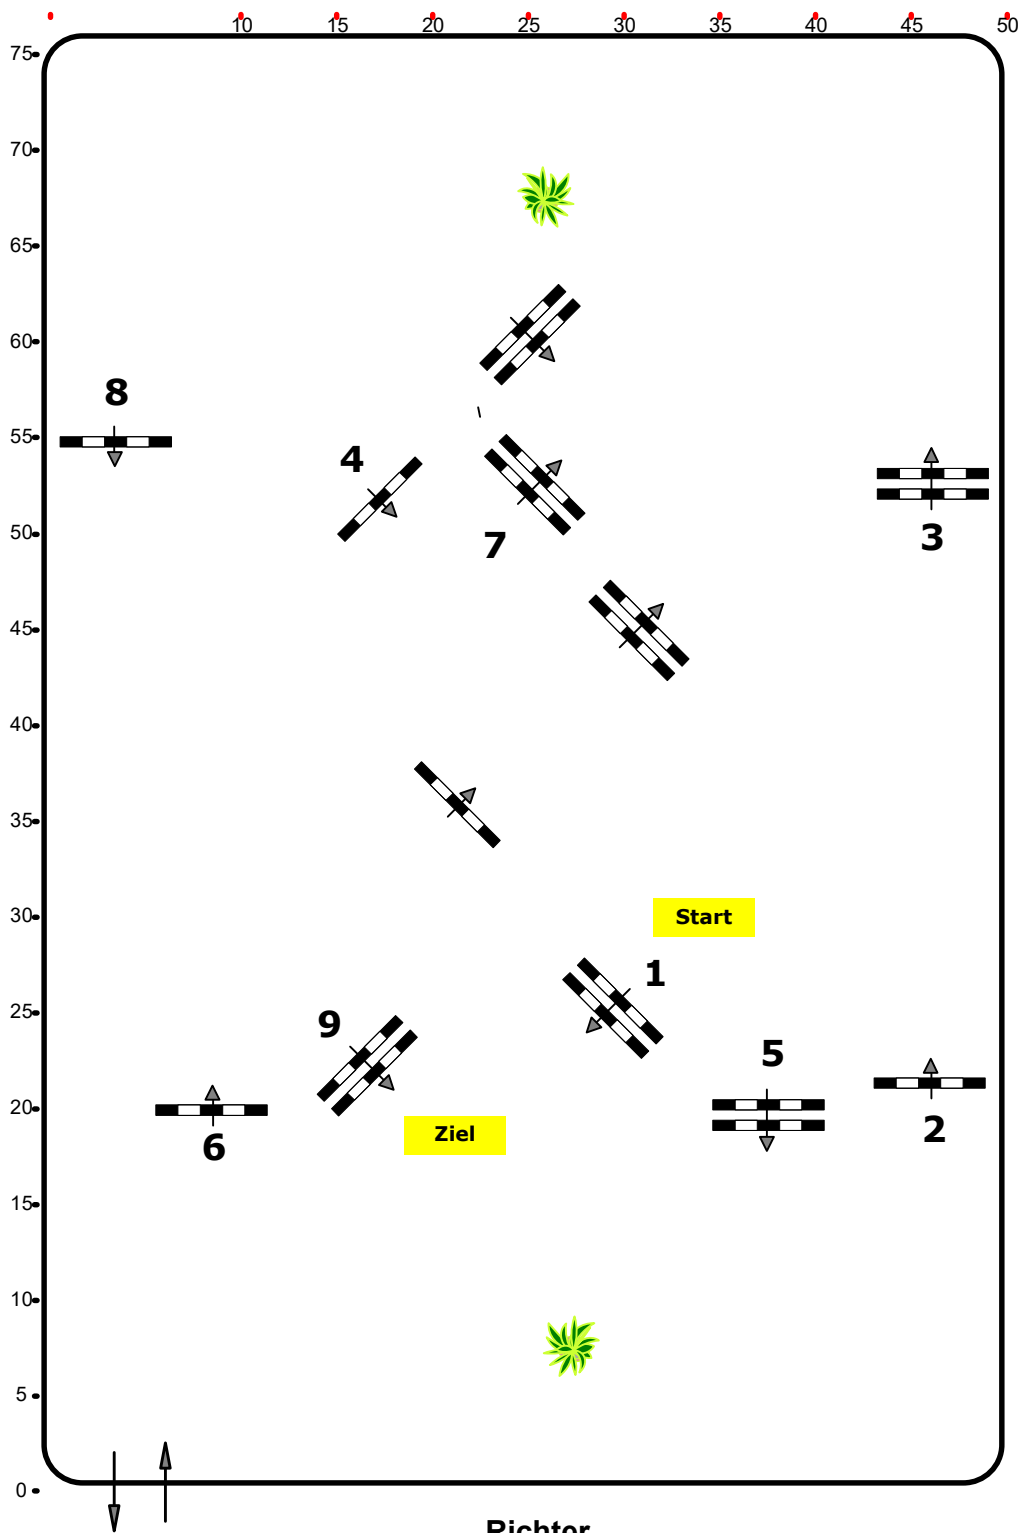

Einlaufspringprüfung

Klasse: 95

Sonntag, 6. August 2023

www.rc-hofinger.com

Richtverf.: A

ÖTO § 218

Höhe: 0,95 mtr.

Tempo: 350 m/Min.

Bahnlänge: 420 mtr.

Erlaubte Zeit: 72 sek.

Höchstzeit: 144 sek.

Hindernisse: 9

Sprünge: 9

1 Stechen über:

Bahnlänge: 0 mtr.

Erlaubte Zeit: 0 sek.

Höchstzeit: 0 sek.

Course Designer

Madi Franz (AUT)

Oberwasserlechner Petra (AUT)

www.rc-hofinger.com