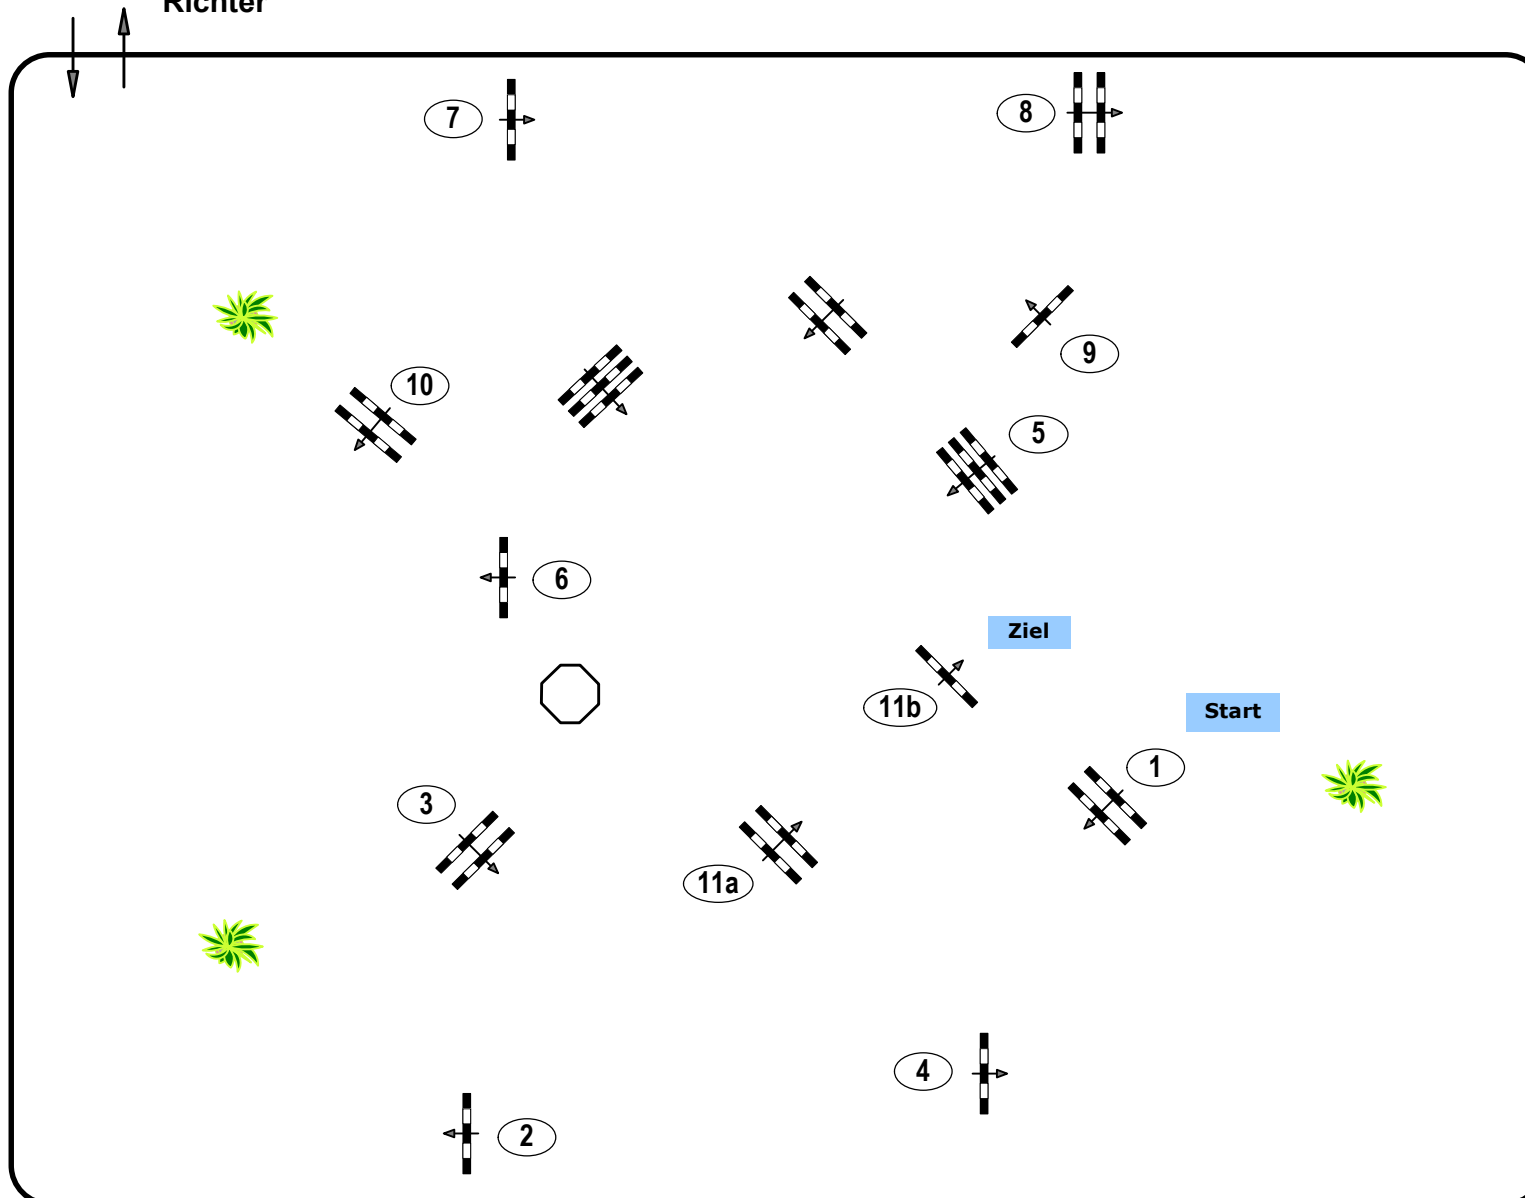

Jungpferdespringprüfung

Klasse: 115

Freitag, 4. August 2023

Richtverf.: A

ÖTO § A1

Höhe: 1.15 mtr.

Tempo: 350 m/Min.

Bahnlänge: 480 mtr.

Erlaubte Zeit: 83 sek.

Höchstzeit: 166 sek.

Hindernisse: 11

Sprünge: 12

IsiGrade
Jumps by Rothenberger

Course Design

Oberwasserlechner Petra (AUT)

Madl Franz (AUT)