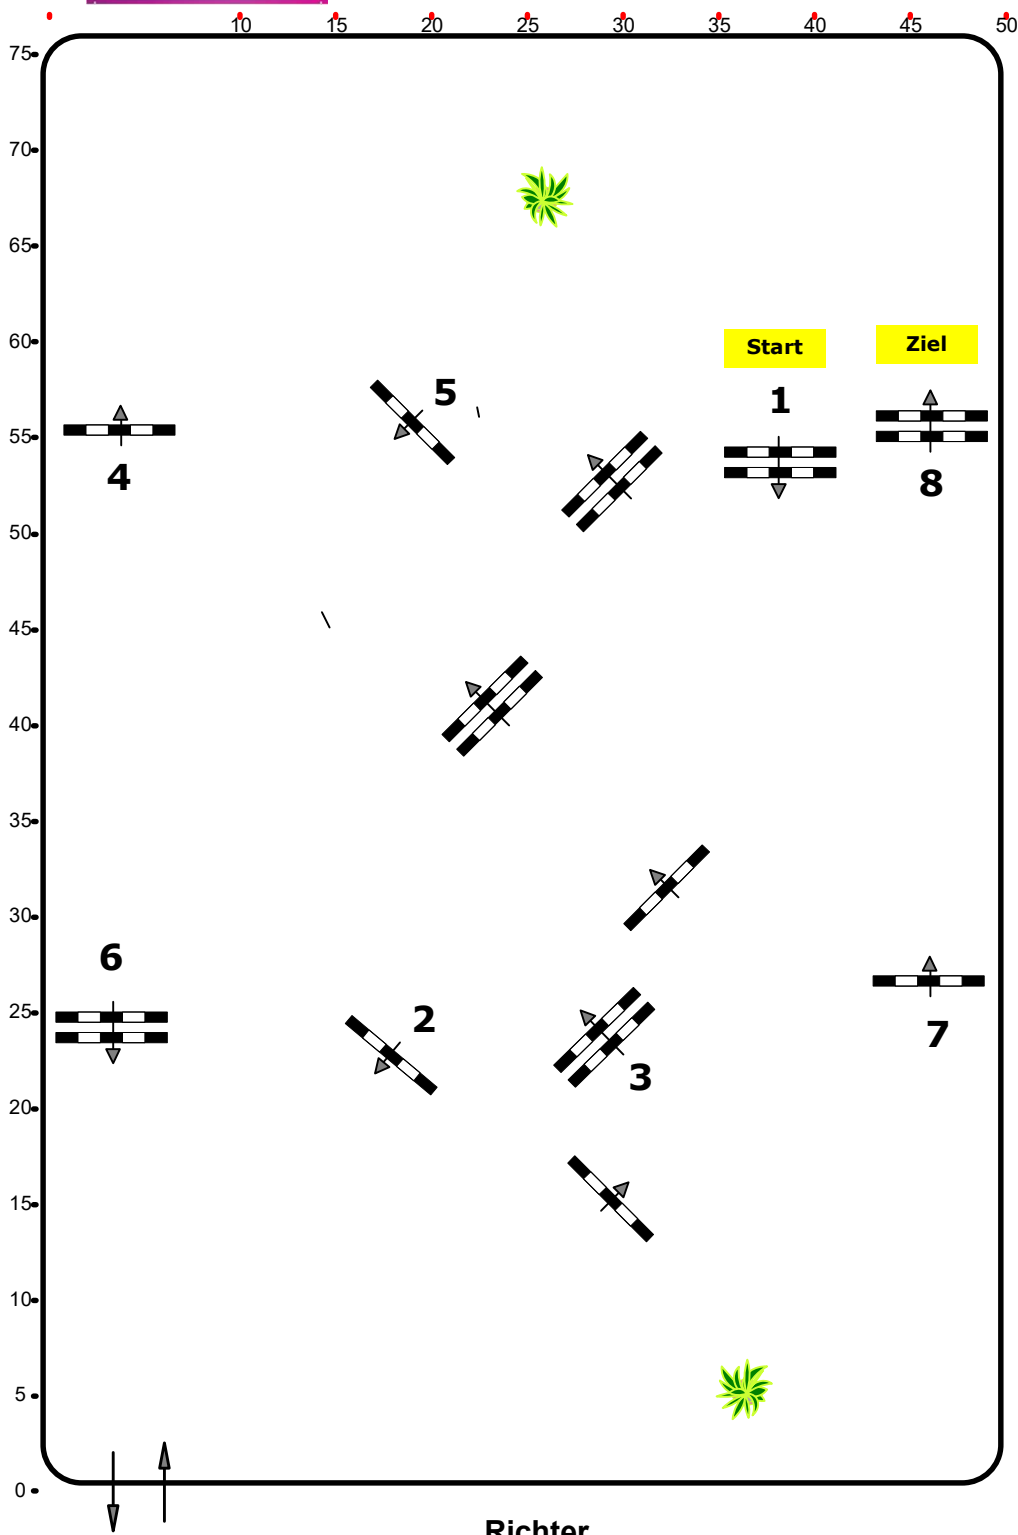

Sonderbewerb

Klasse: 60

Freitag, 11. August 2023

www.rc-hofinger.com

Richtverf.: A

ÖTO § A1

Höhe: 0,60 mtr.

Tempo: 350 m/Min.

Bahnlänge: 380 mtr.

Erlaubte Zeit: 66 sek.

Höchstzeit: 132 sek.

Hindernisse: 8

Sprünge: 8

Course Designer

Madi Franz (AUT)

Oberwasserlechner Petra (AUT)