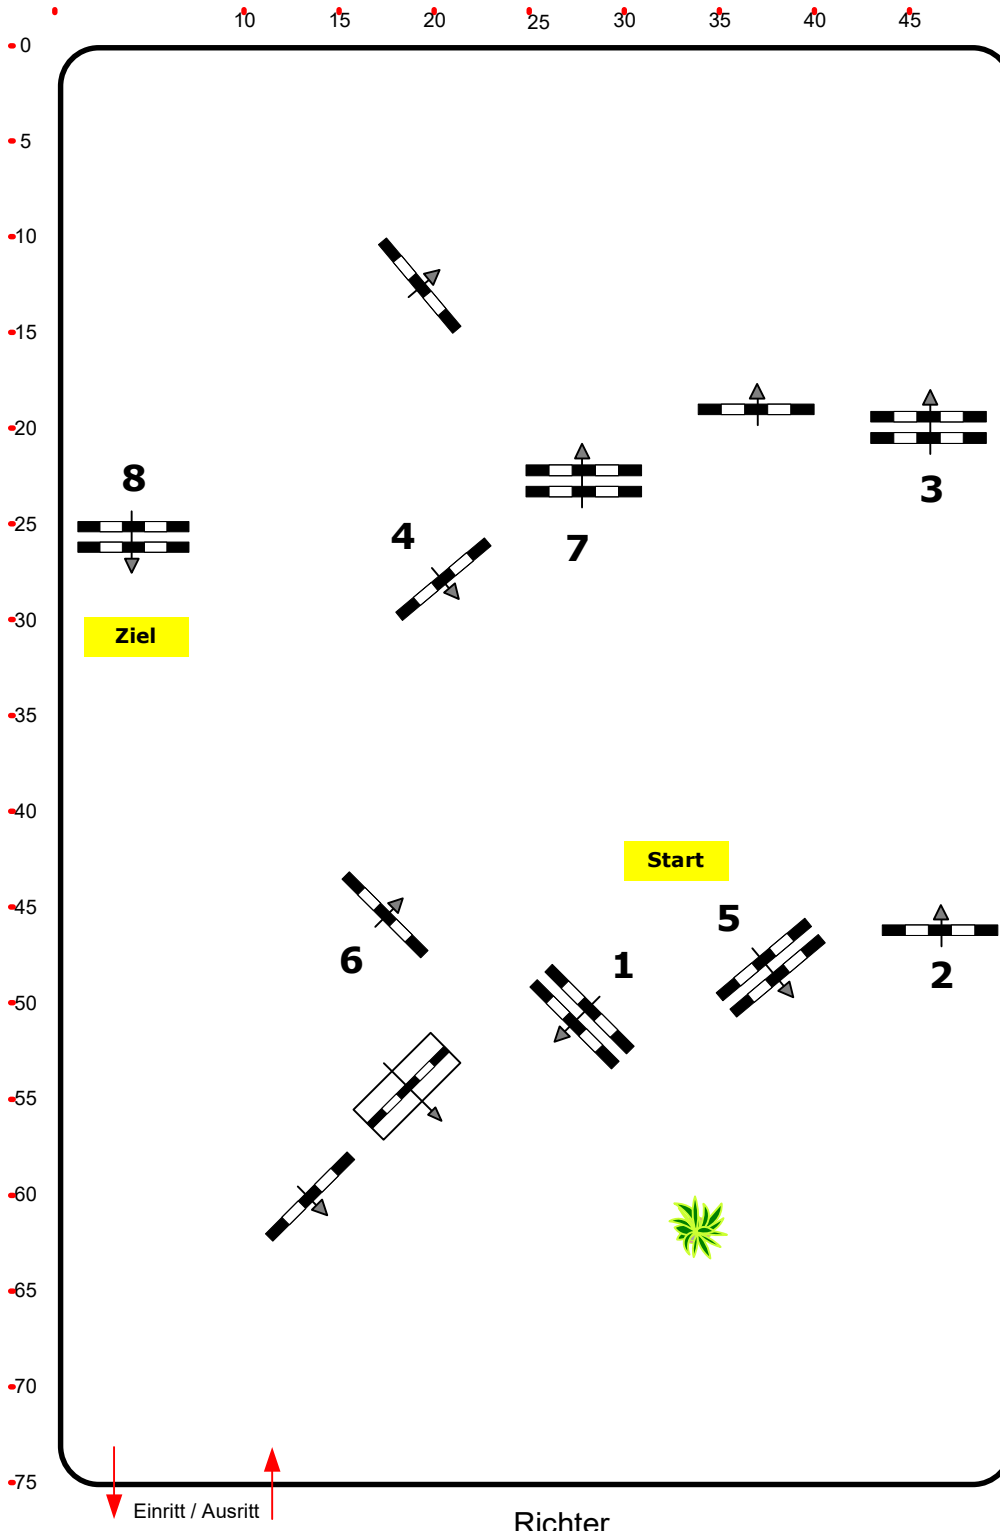

Sonderbewerb

Klasse: 0,60

Samstag, 12. August 2023

[www.rc-hofinger.com](http://www.rc-hofinger.com)

Richtverf.: A

ÖTO § A1

Höhe: 0,60 mtr.

Tempo: 350 m/Min.

Bahnlänge: 400 mtr.

Erlaubte Zeit: 69 sek.

Höchstzeit: 138 sek.

Hindernisse: 8

Sprünge: 8

Course Designer

Madi Franz (AUT)

Oberwasserlechner Petra (AUT)