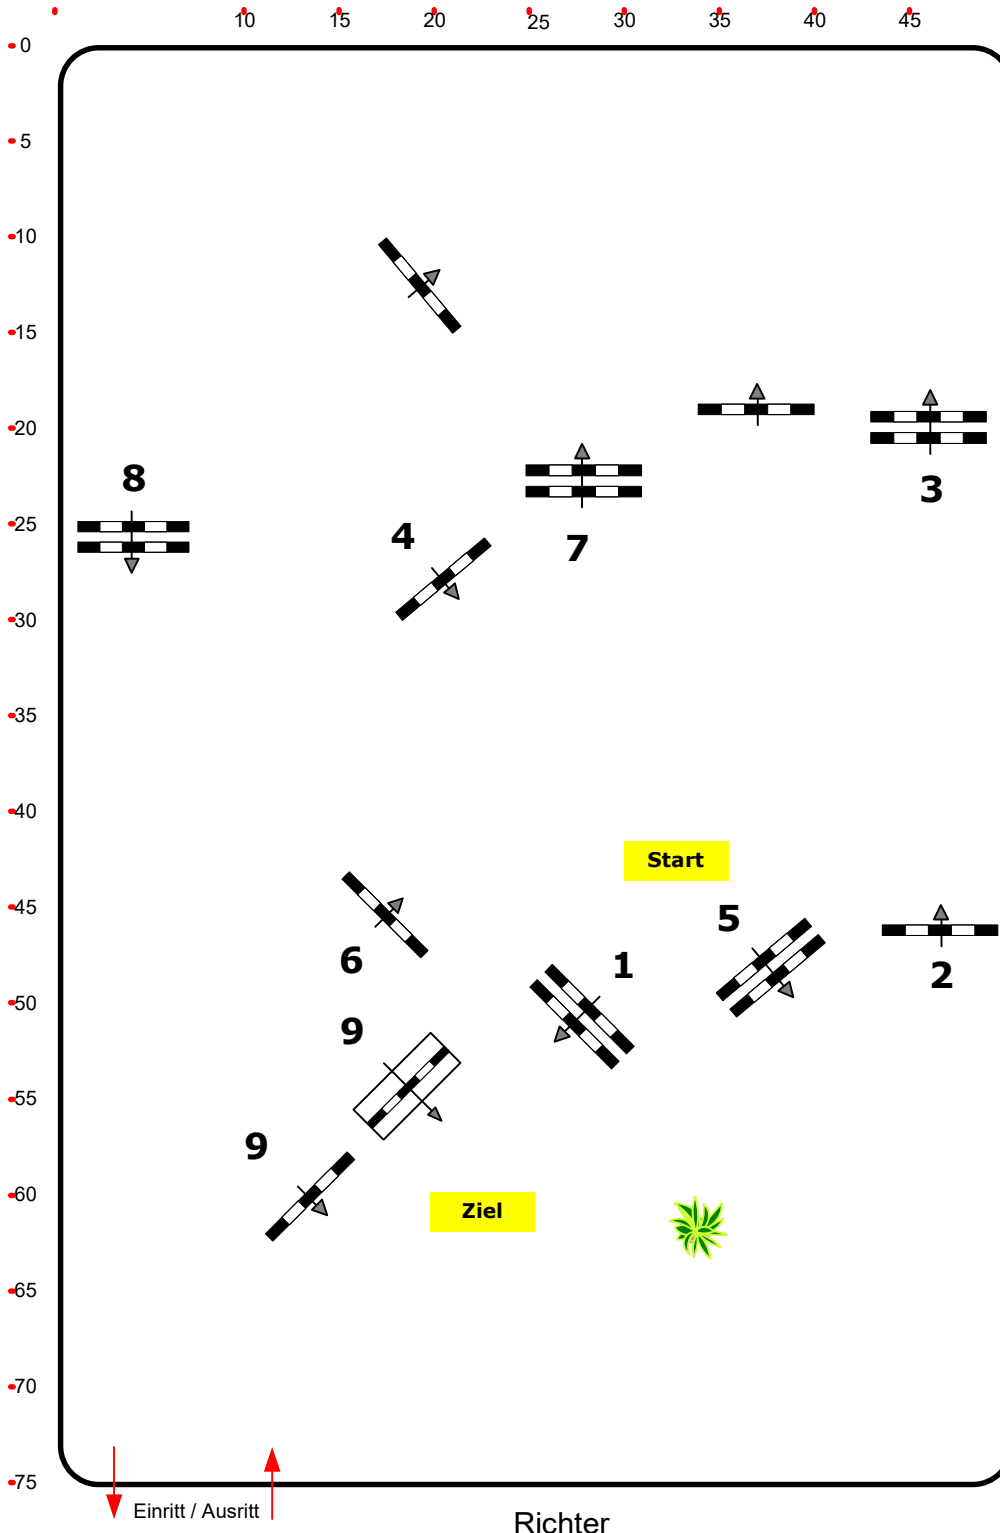

## CSN-B\* Ranshofen, OÖ

Einlaufspringprüfung

Klasse: 0,80

Samstag, 12. August 2023

[www.rc-hofinger.com](http://www.rc-hofinger.com)

Richtverf.: A

ÖTO § 218

Höhe: 0,80 mtr.

Tempo: 350 m/Min.

Bahnlänge: 430 mtr.

Erlaubte Zeit: 74 sek.

Höchstzeit: 148 sek.

Hindernisse: 9

Sprünge: 9

Course Designer

Madi Franz (AUT)