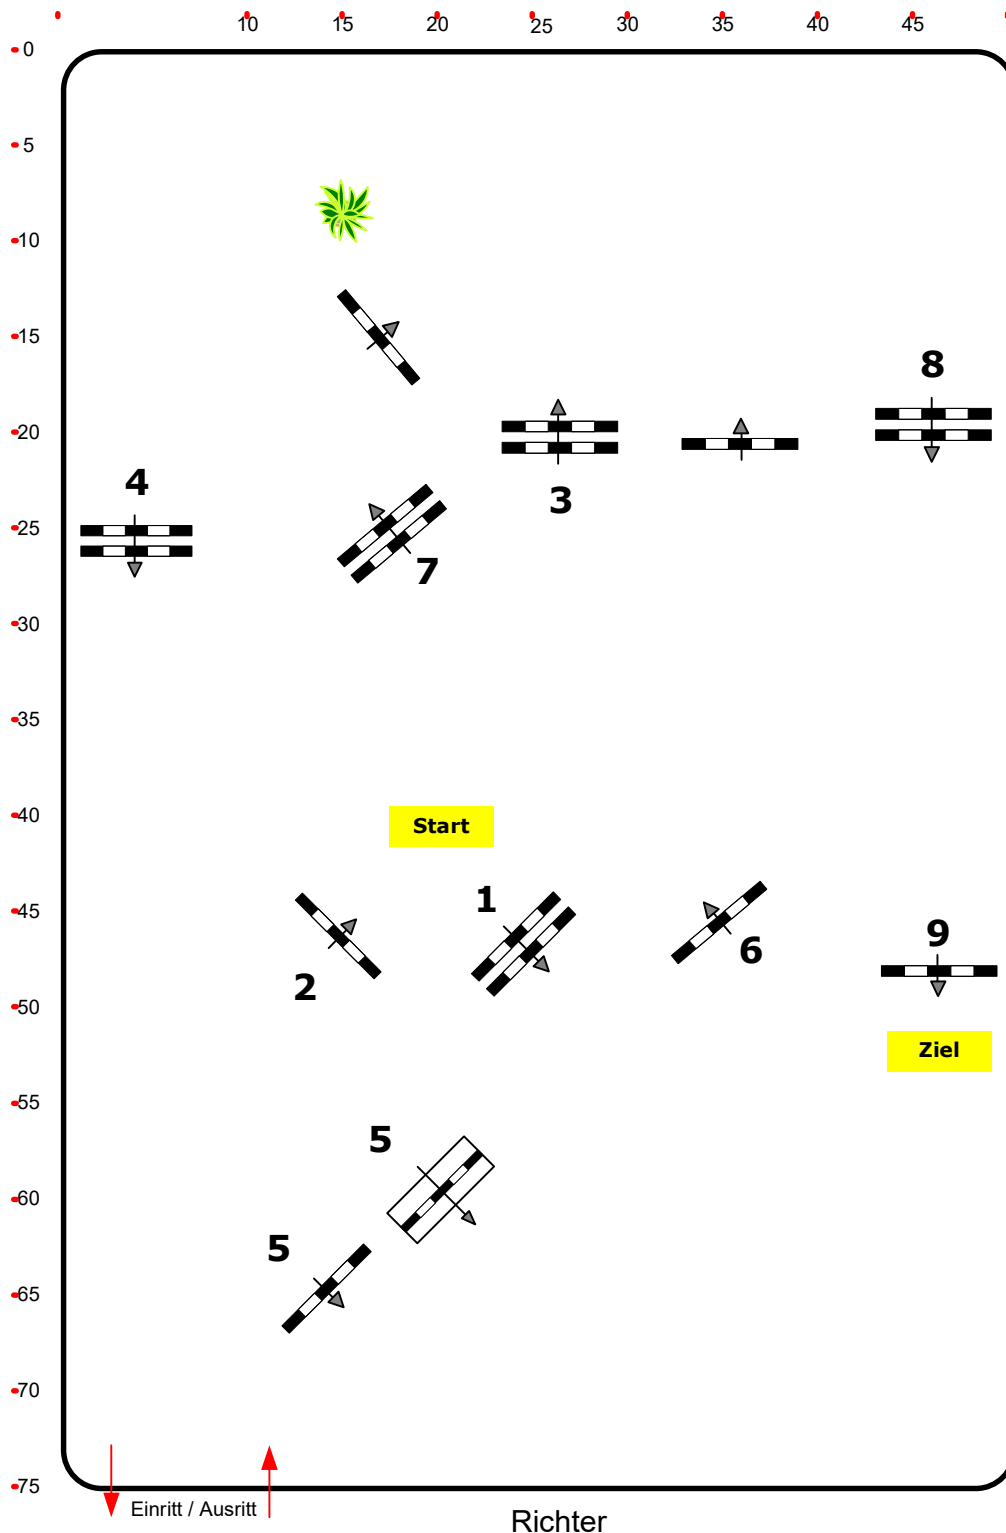

Einlaufspringprüfung

Klasse: 0,95

Samstag, 12. August 2023

[www.rc-hofinger.com](http://www.rc-hofinger.com)

Richtverf.: A

ÖTO § 218

Höhe: 0,95 mtr.

Tempo: 350 m/Min.

Bahnlänge: 420 mtr.

Erlaubte Zeit: 72 sek.

Höchstzeit: 144 sek.

Hindernisse: 9

Sprünge: 9

Course Designer

Madi Franz (AUT)

Oberwasserlechner Petra (AUT)