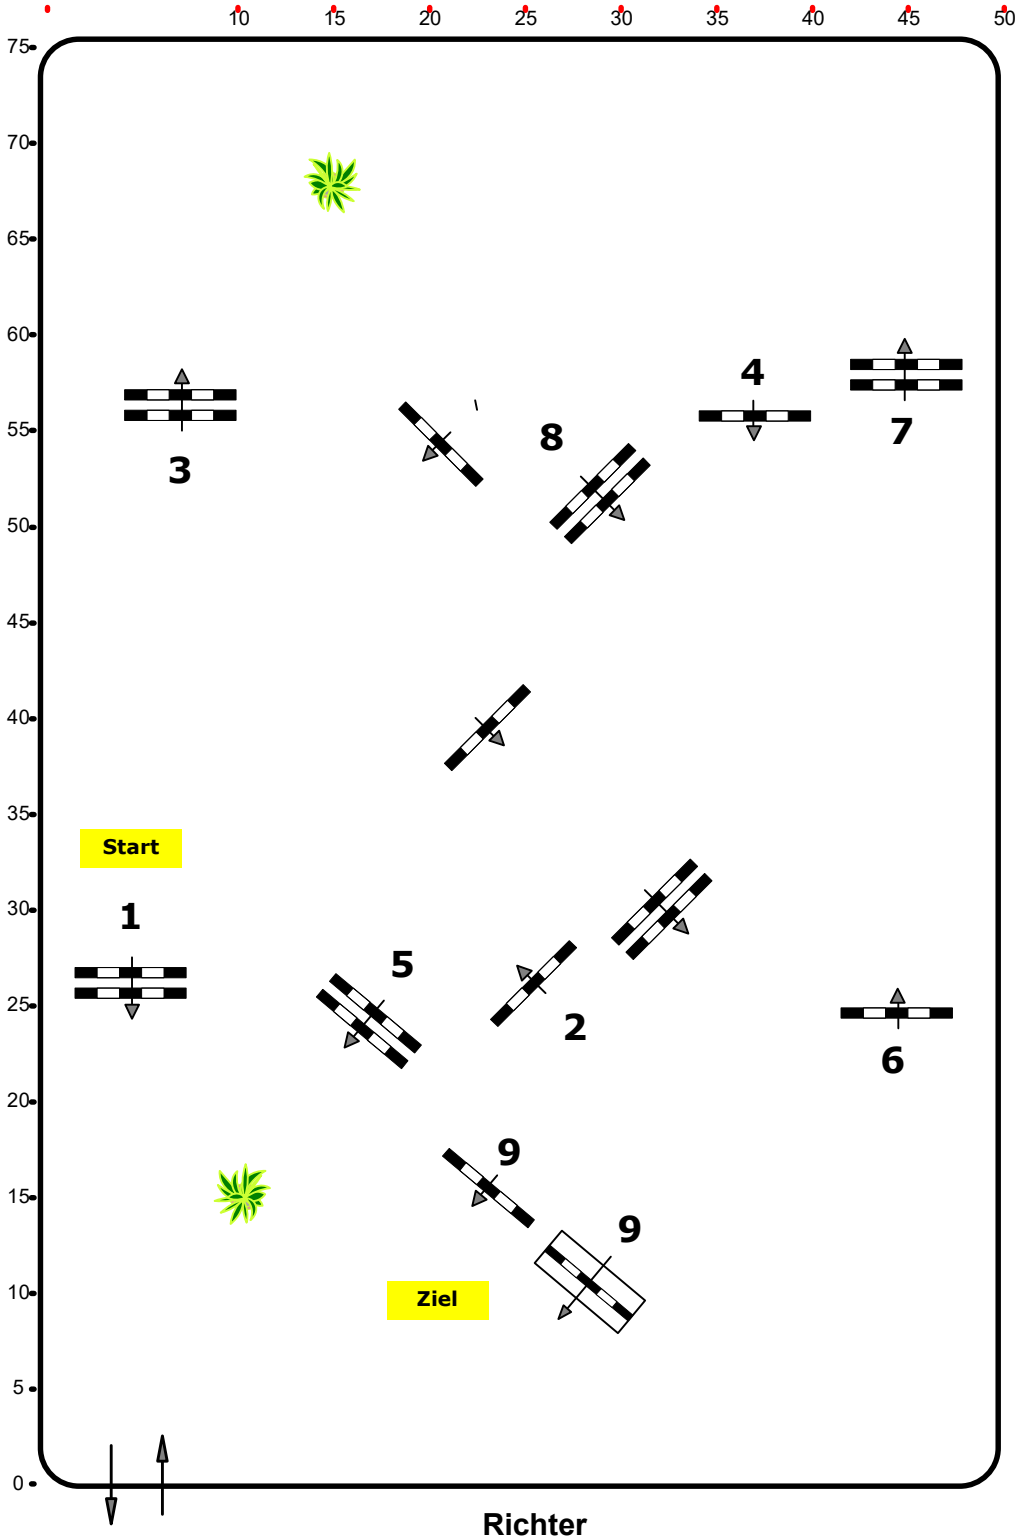

Einlaufspringprüfung

Klasse: 90

Freitag, 11. August 2023

[www.rc-hofinger.com](http://www.rc-hofinger.com)

Richtverf.: A

ÖTO § 218

Höhe: 0,90 mtr.

Tempo: 350 m/Min.

Bahnlänge: 440 mtr.

Erlaubte Zeit: 76 sek.

Höchstzeit: 152 sek.

Hindernisse: 9

Sprünge: 9

**IsiTrade**  
Jumps by Rothenberger

Course Designer

Madi Franz (AUT)