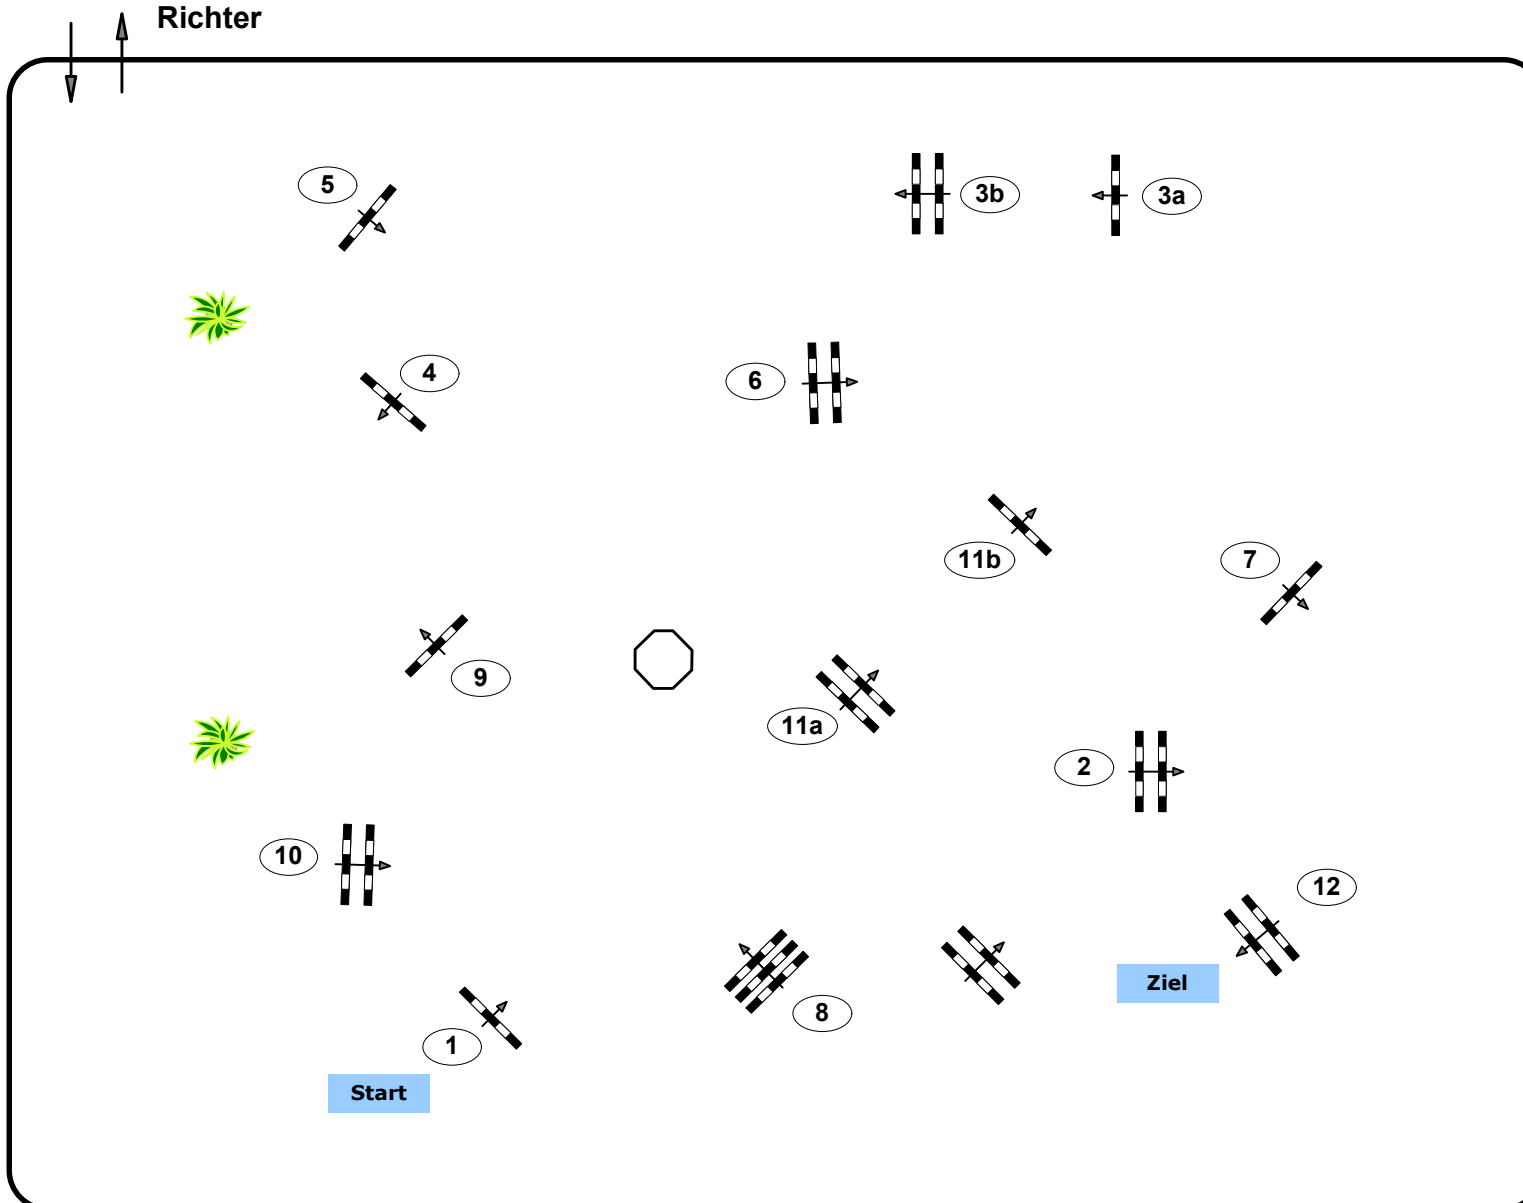

Jungferdespringprüfung

Klasse: 125

Sonntag, 13. August 2023

Richtverf.: A

ÖTO § A1

Höhe: 1.25 mtr.

Tempo: 350 m/Min.

Bahnlänge: 460 mtr.

Erlaubte Zeit: 79 sek.

Höchstzeit: 158 sek.

Hindernisse: 12

Sprünge: 14

54

IsiGrade
Jumps by Rothenberger

Course Design

Oberwasserlechner Petra (AUT)