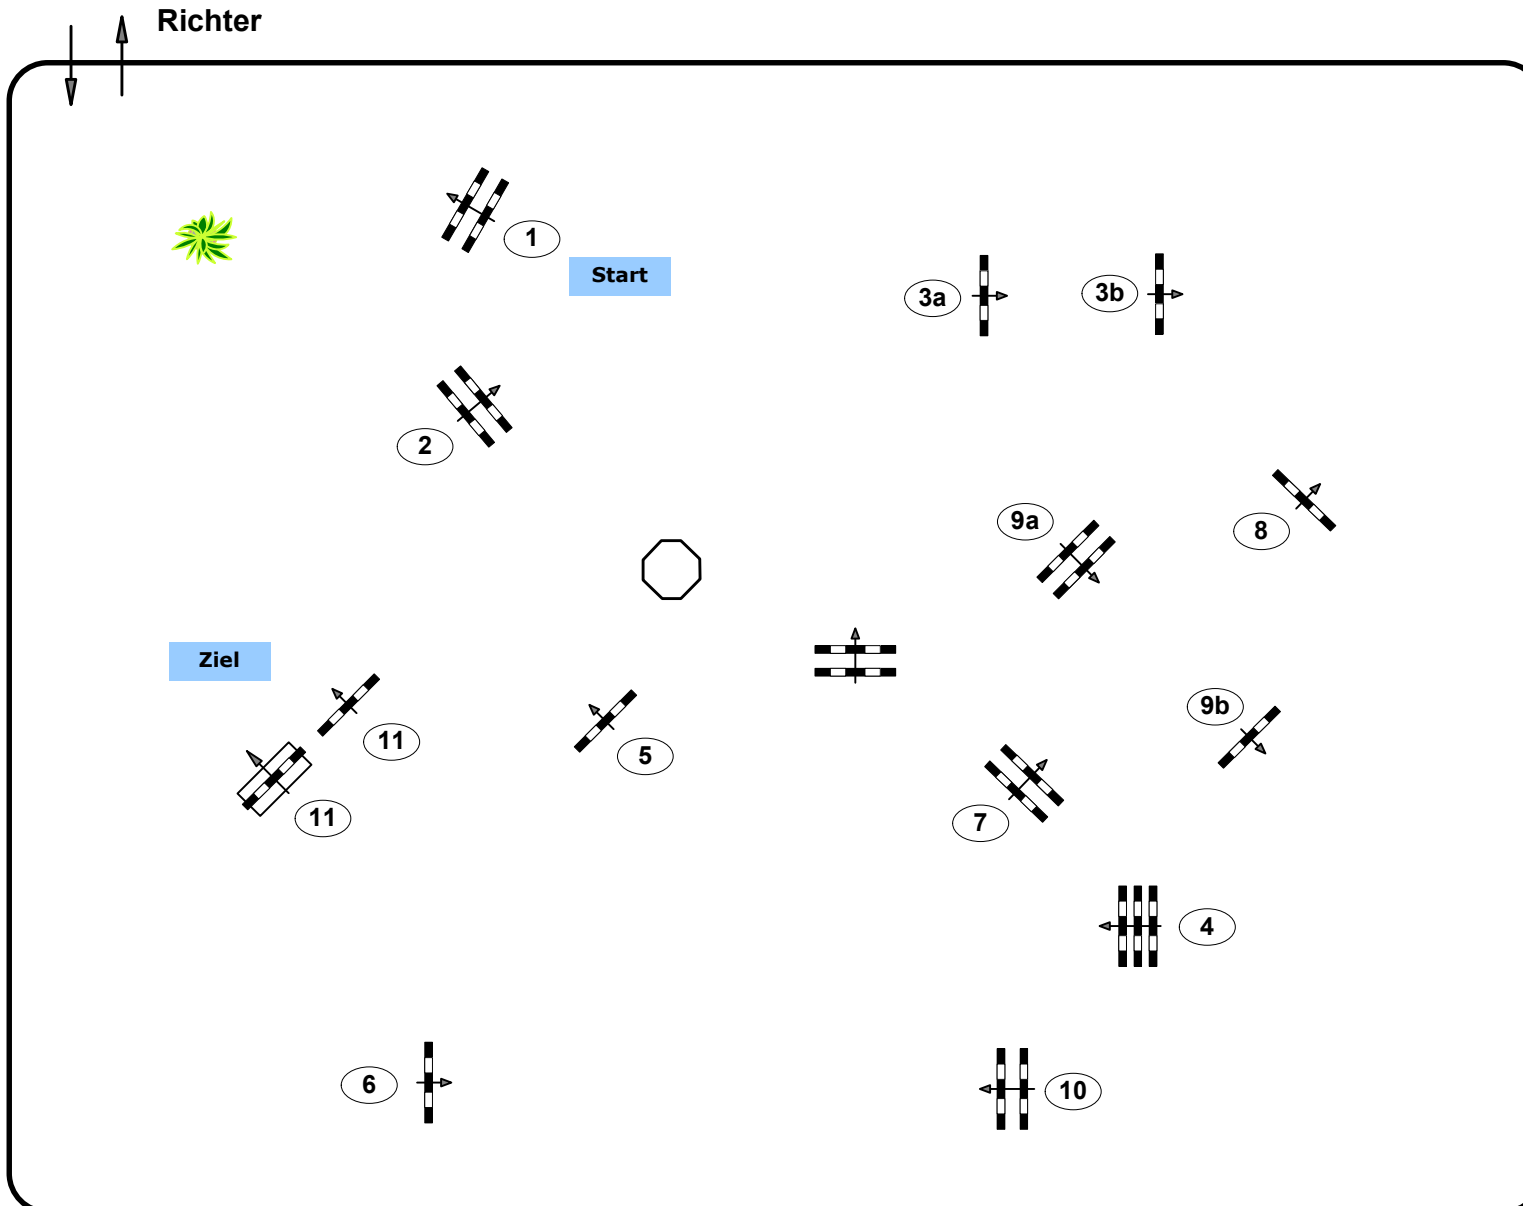

Jungpferdespringprüfung

Klasse: 125

Freitag, 11. August 2023

Richtverf.: A

ÖTO § A1

Höhe: 1.25 mtr.

Tempo: 350 m/Min.

Bahnlänge: 450 mtr.

Erlaubte Zeit: 78 sek.

Höchstzeit: 156 sek.

Hindernisse: 11

Sprünge: 13

IsiGrade
Jumps by Rothenberger

Course Design

Oberwasserlechner Petra (AUT)

Madl Franz (AUT)