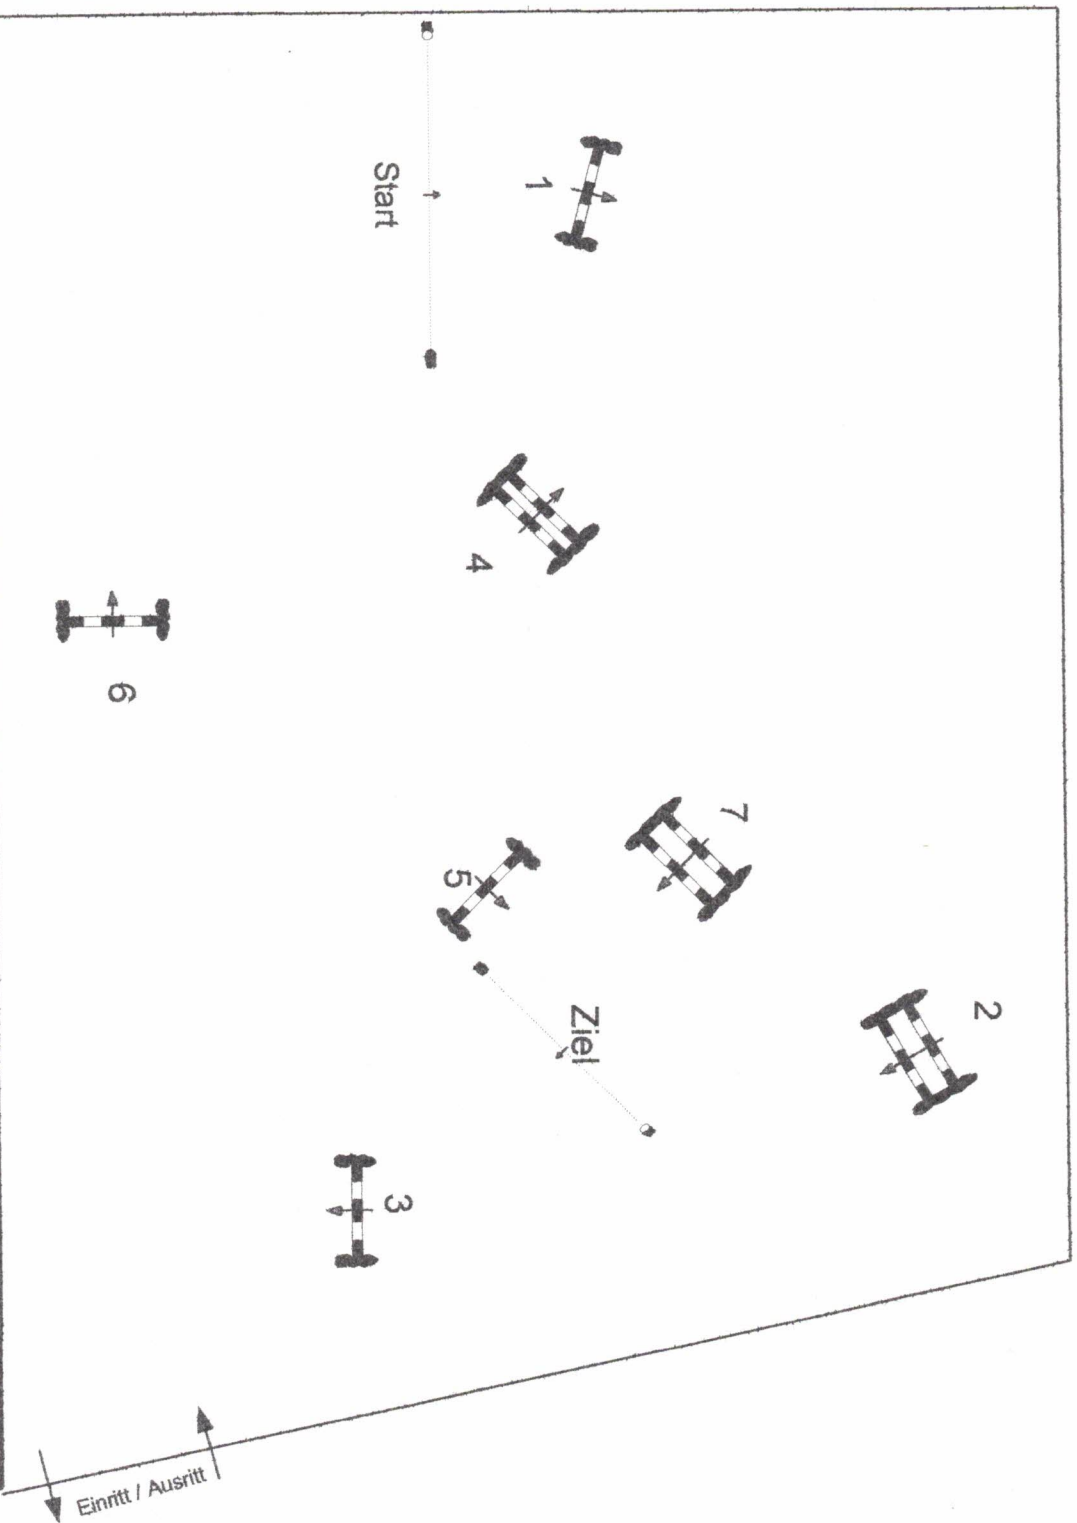

Blumenegg 2023

Prüfung Nr.: 3

Stil-Spring-LP

Klasse: 0,80

Samstag, 26. August 2023 Beginn: 0:00 U

Richtverf.:
LPO S 204/4
FEI RG / Art.
Höhe: 0,80 mtr.

Tempo: 350 m/Min.
Bahnlänge: 300 mtr.
Erlaubte Zeit: 52 sek.
Höchstzeit: 104 sek.

Hindernisse: 7
Sprünge: 7
Hindernisfehler: sek.
Geschl. Hindernis:

über:
Bahnlänge: mtr.
Erlaubte Zeit: 0 sek.
Höchstzeit: 0 sek.

2. Stechen über:
Bahnlänge: mtr.
Erlaubte Zeit: 0 sek.
Höchstzeit: 0 sek.