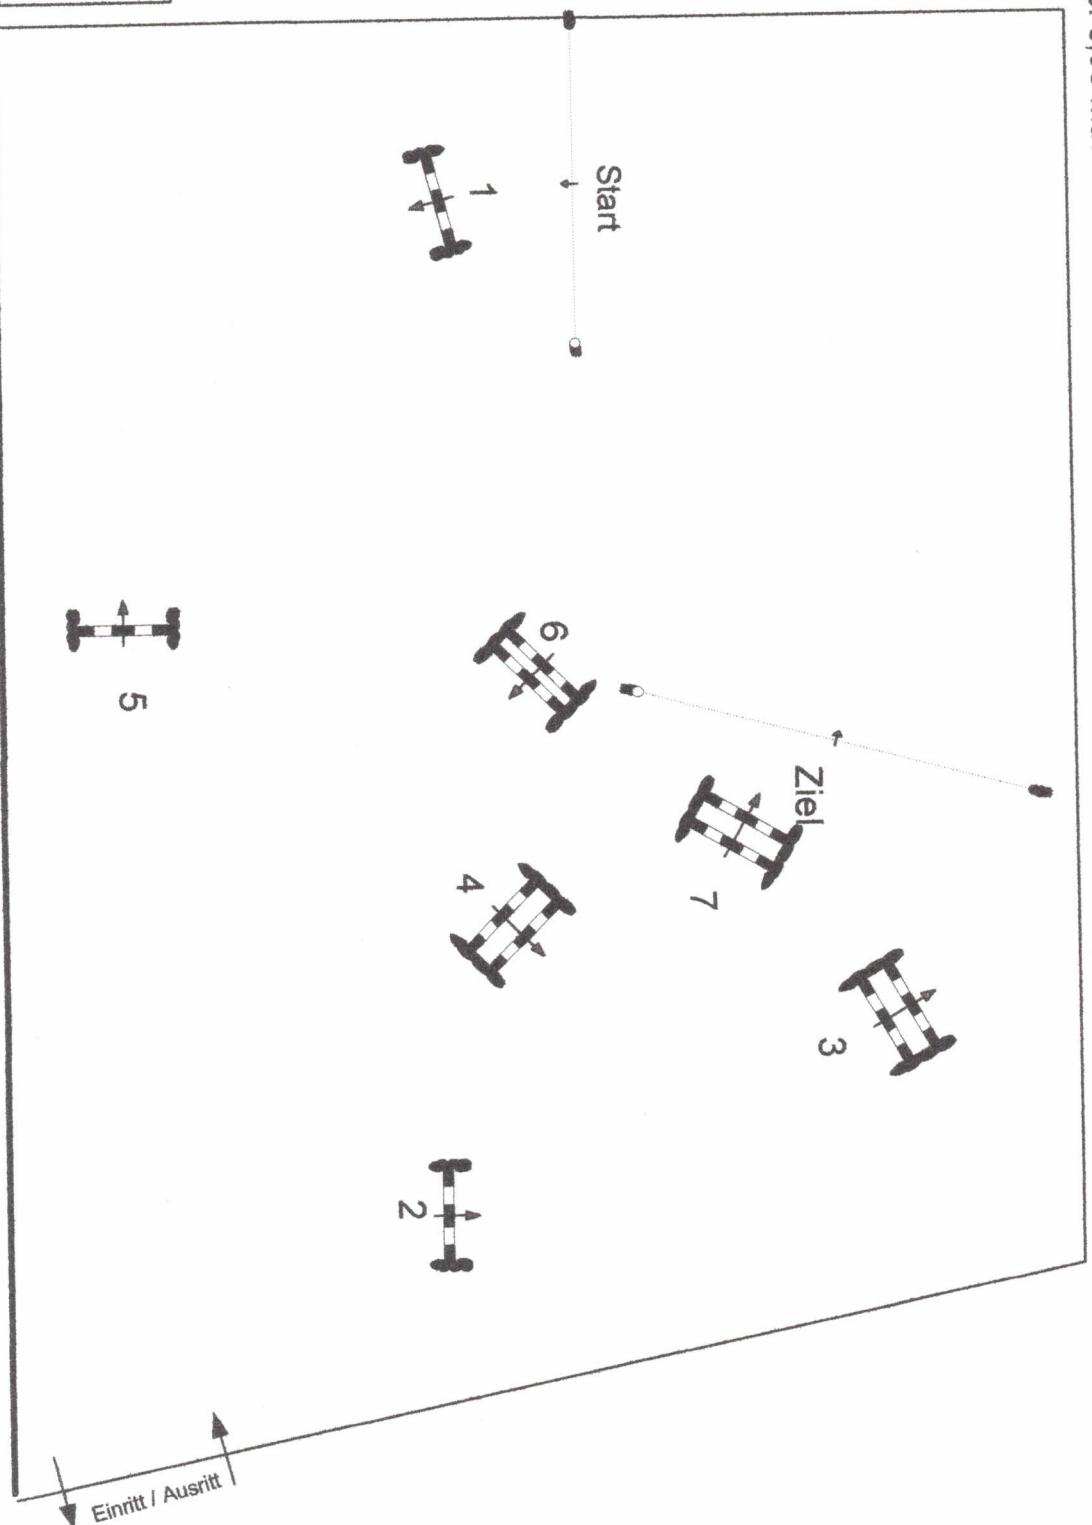

# Blumenegg 2023

Prüfung Nr.: 4

Klasse: 0,95

Samstag, 26. August 2023 Beginn: 0:00 U

Richtvert.: A2  
LPO §  
FEI RG / Art.  
Höhe: 0,95 mtr.

Tempo: 350 m/Min.  
Bahnlänge: 370 mtr.  
Erlaubte Zeit: 64 sek.  
Höchstzeit: 128 sek.

Hindernisse: 7  
Sprünge: 7  
Hindernisfehler: sek.  
Geschl. Hindernis:

über:  
Bahnlänge: mtr.  
Erlaubte Zeit: 0 sek.  
Höchstzeit: 0 sek.

2. Stechen über:  
Bahnlänge: mtr.  
Erlaubte Zeit: 0 sek.  
Höchstzeit: 0 sek.