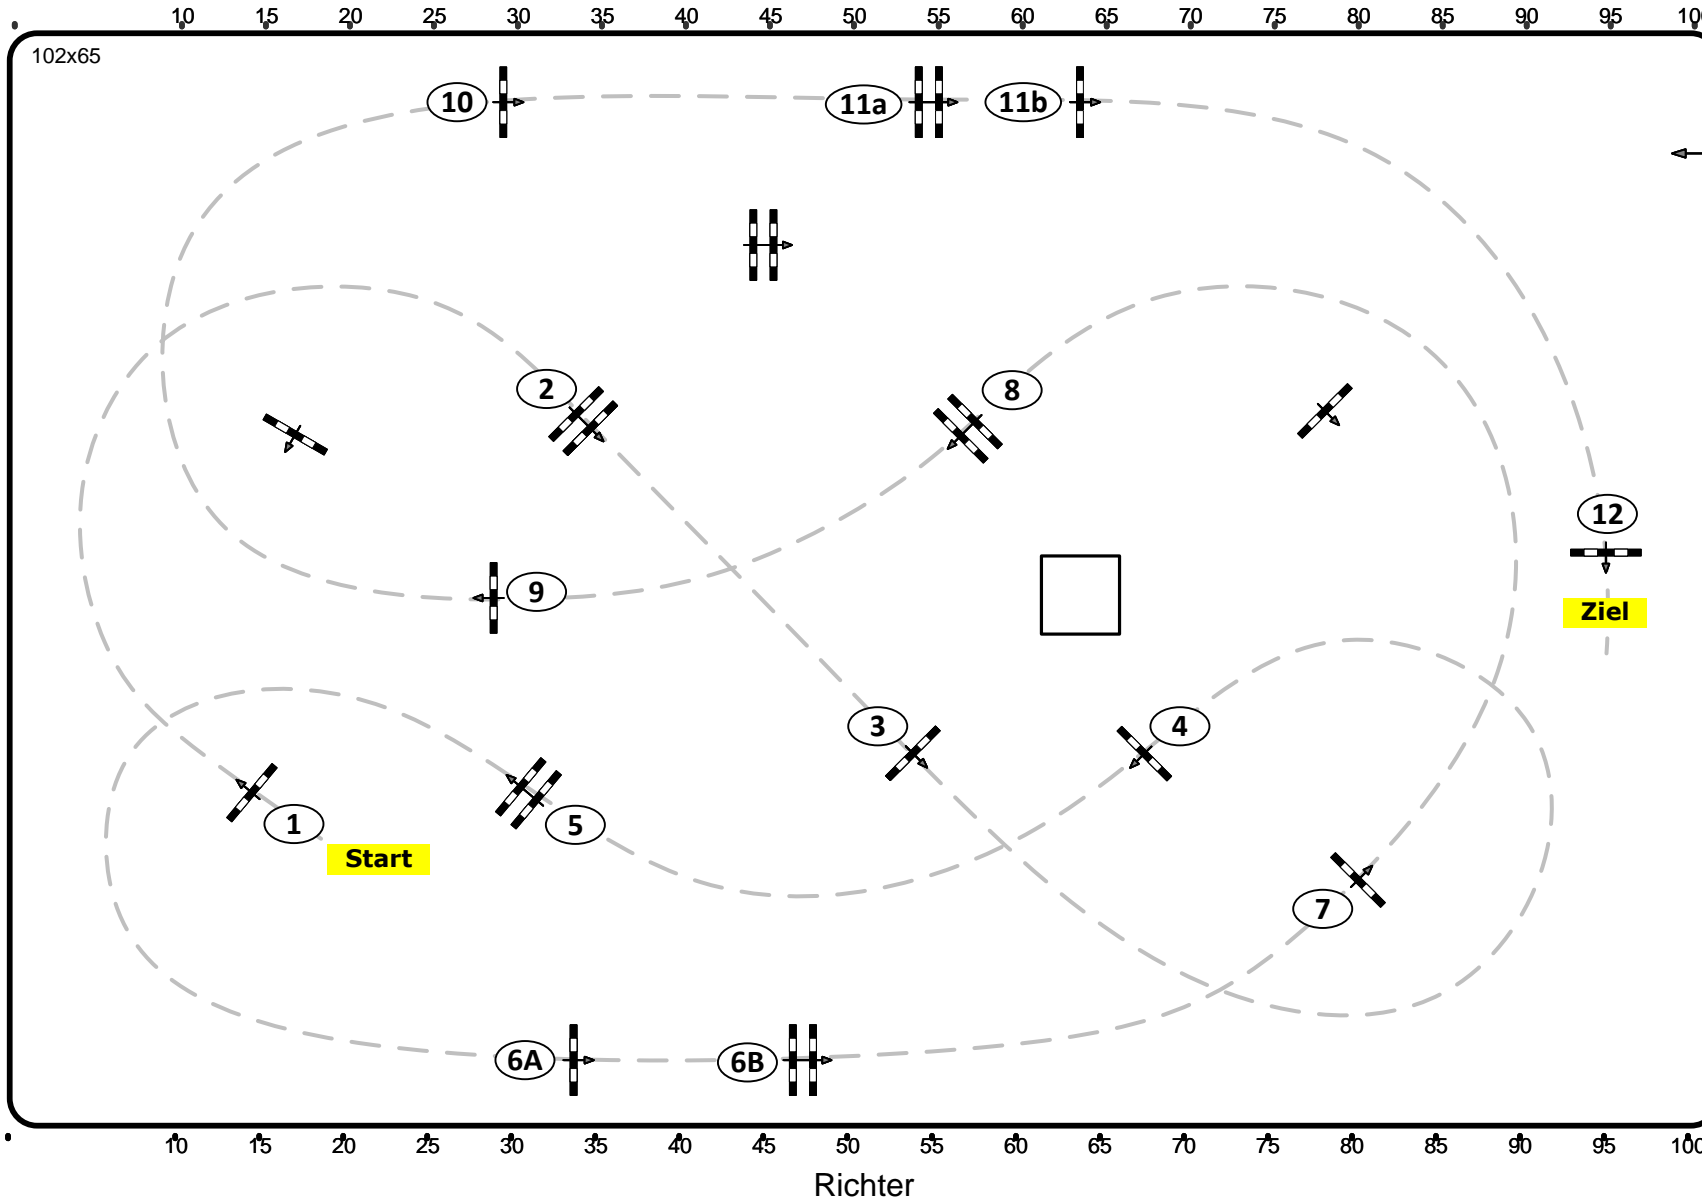

Mael

CSN-B* CSNH-B Stadl Paura, OÖ

11-12-13

Jungpferde- & Standardspringprüfung Klasse: 125-130 Freitag, 7. Juni 2024

Richtverf.: A

ÖTO § A2

Höhe: 1,25-1,30 mtr.

Tempo: 350 m/Min.

Bahnlänge: 500 mtr.

Erlaubte Zeit: 86 sek.

Höchstzeit: 172 sek.

Hindernisse: 12

Sprünge: 14

Parcours Design
David Stumpauer
Petra Oberwasserlechner