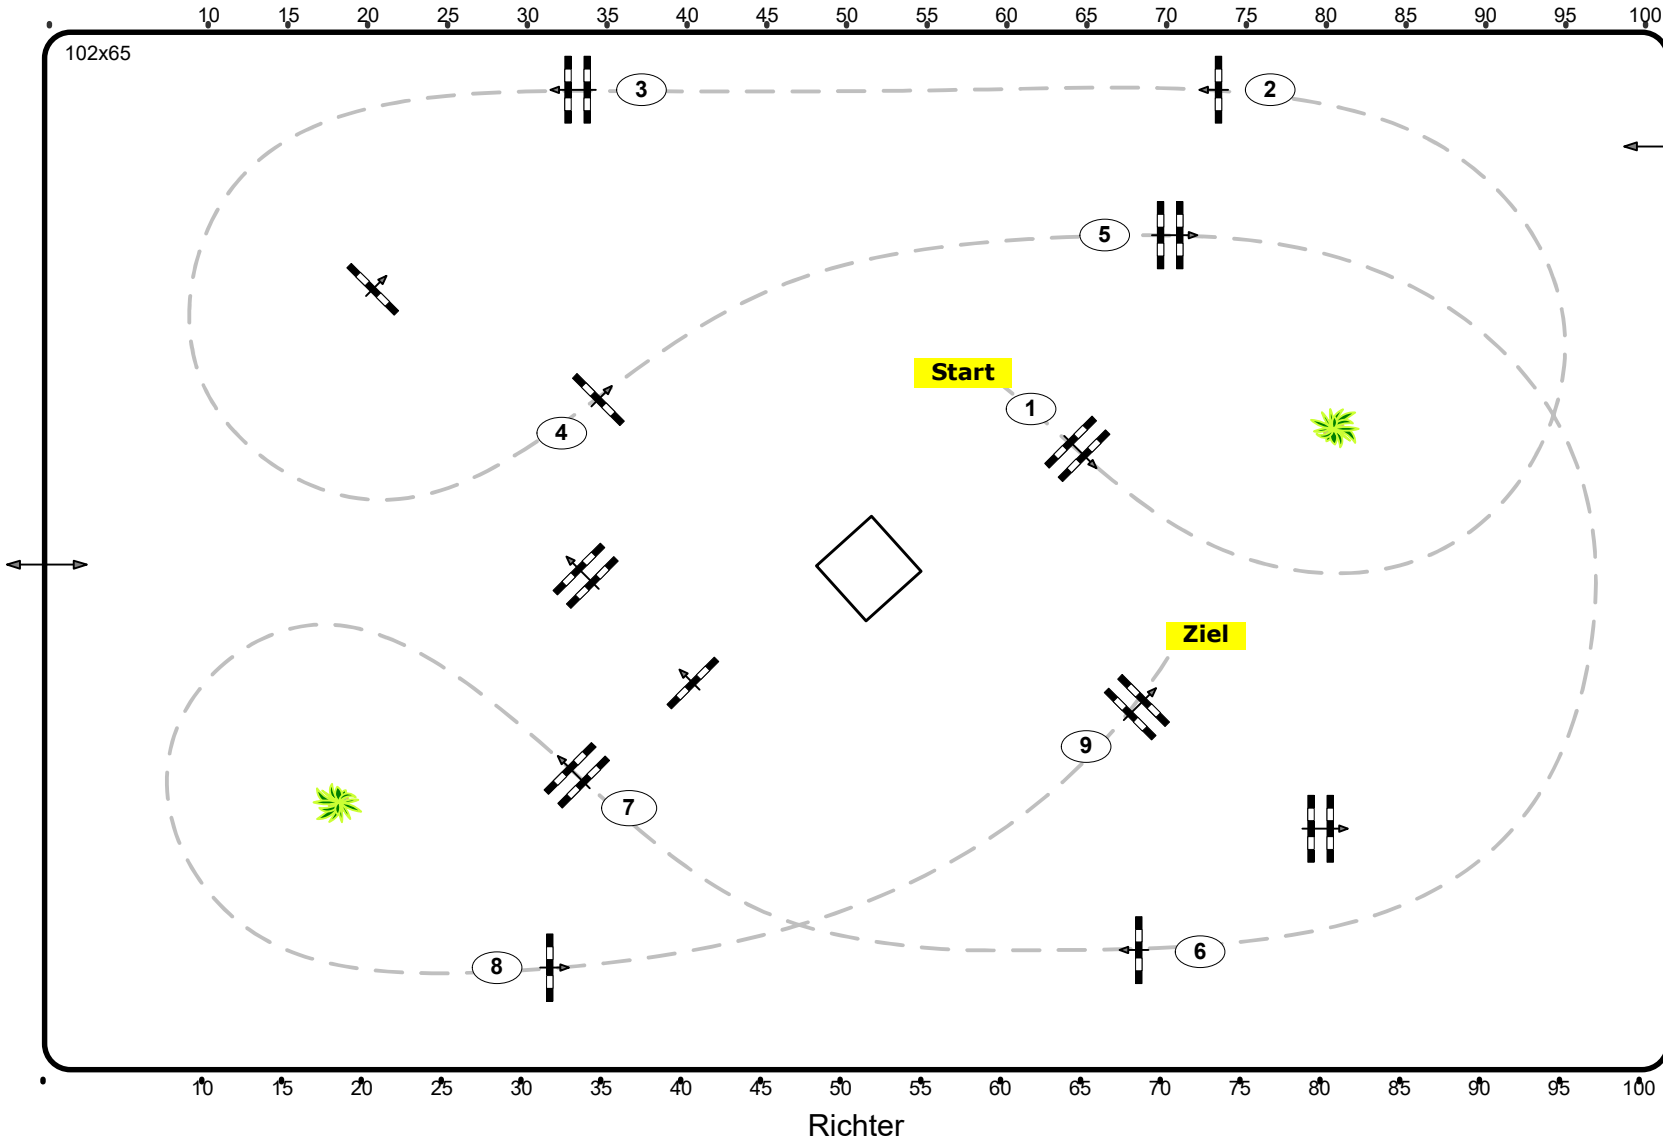

## CSN-B\* CSNH-B Stadl Paura, OÖ

**15**

**Einlaufspringprüfung**

**Klasse: 80**

**Samstag, 8. Juni 2024**

Richtverf.: A

ÖTO § 218

Höhe: 0,80 mtr.

Tempo: 350 m/Min.

Bahnlänge: 460 mtr.

Erlaubte Zeit: 79 sek.

Höchstzeit: 158 sek.

Hindernisse: 9

Sprünge: 9

***Parcours Design***  
**Stumpauer David**  
**Oberwasserlechner Petra**