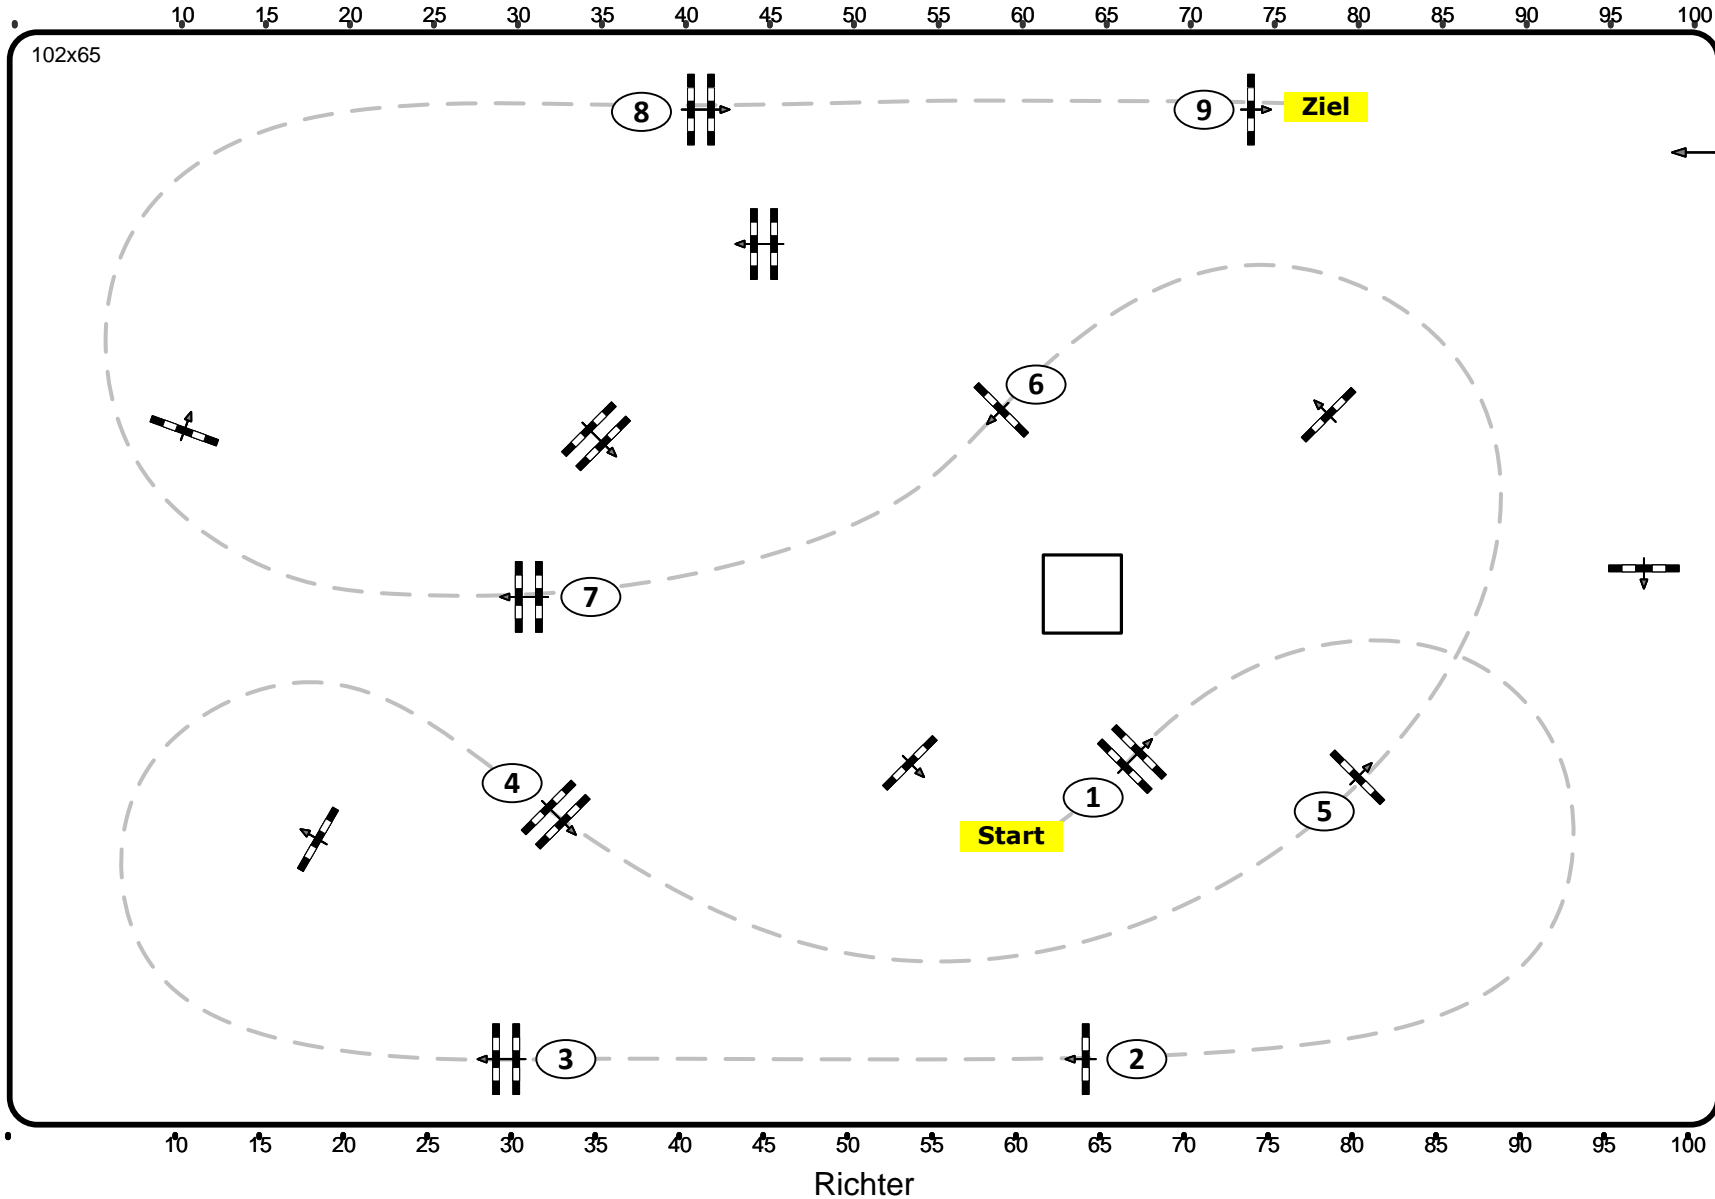

Maedl

CSN-B* CSNH-B Stadl Paura, OÖ

1

Einlaufspringprüfung Klasse: 80 Freitag, 7. Juni 2024

Richtverf.:

ÖTO § 218

Höhe: 0,80 mtr.

Tempo: 350 m/Min.

Bahnlänge: 440 mtr.

Erlaubte Zeit: 76 sek.

Höchstzeit: 152 sek.

Hindernisse: 9

Sprünge: 9

Parcours Design

David Stumpauer

Petra Oberwasserlechner