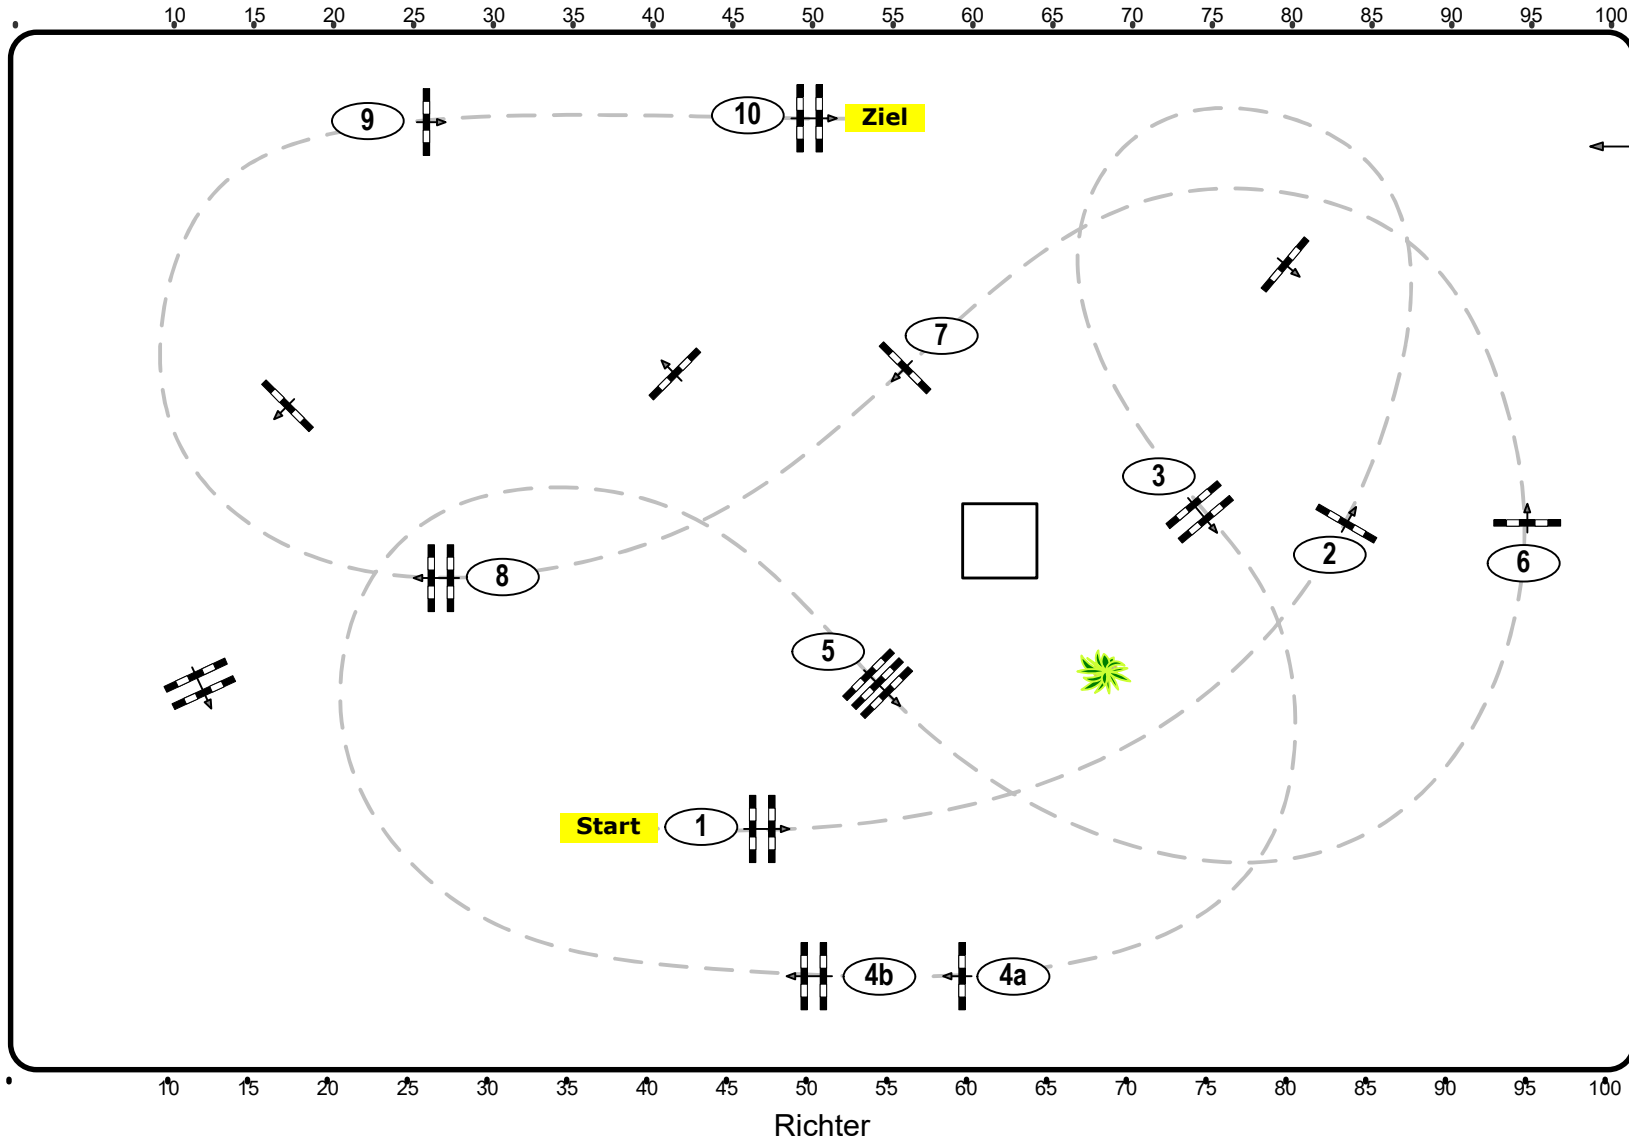

Stil- & Jungpferdespring Klasse: 115

Sonntag, 9. Juni 2024

Richtverf.: Stil-A1

ÖTO §

Höhe: 1,15 mtr.

Tempo: 350 m/Min.

Bahnlänge: 450 mtr.

Erlaubte Zeit: 78 sek.

Höchstzeit: 156 sek.

Hindernisse: 10

Sprünge: 11

*Parcours Design*

David Stumpauer

Petra Oberwasserlechner