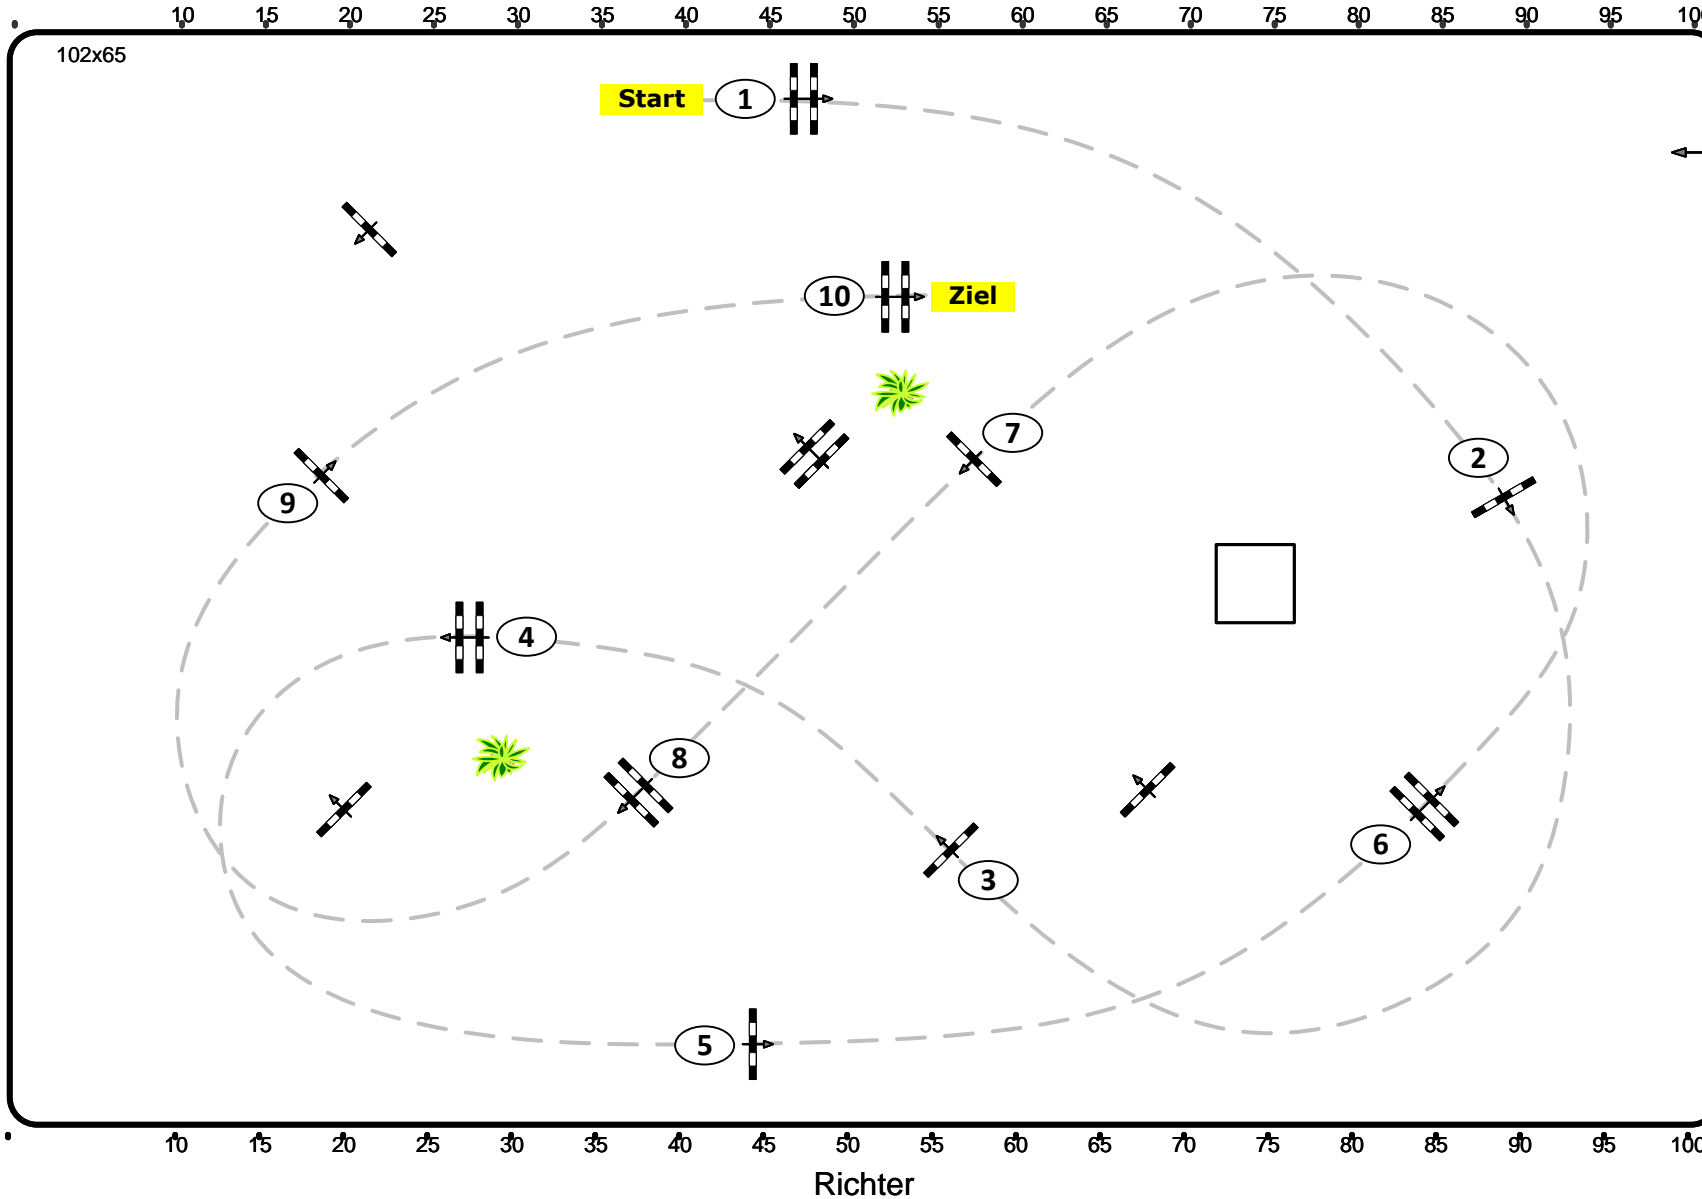

Einlauf- & Stilspringprüfung

Klasse: 80-95

Samstag, 15. Juni 2024

Richtverf.:

ÖTO § 218-204/4

Höhe: 0,80-0,95 mtr.

Tempo: 350 m/Min.

Bahnlänge: 460 mtr.

Erlaubte Zeit: 79 sek.

Höchstzeit: 158 sek.

Hindernisse: 10

Sprünge: 10

Parcours Design

Markus Brandstätter
David Stumpauer