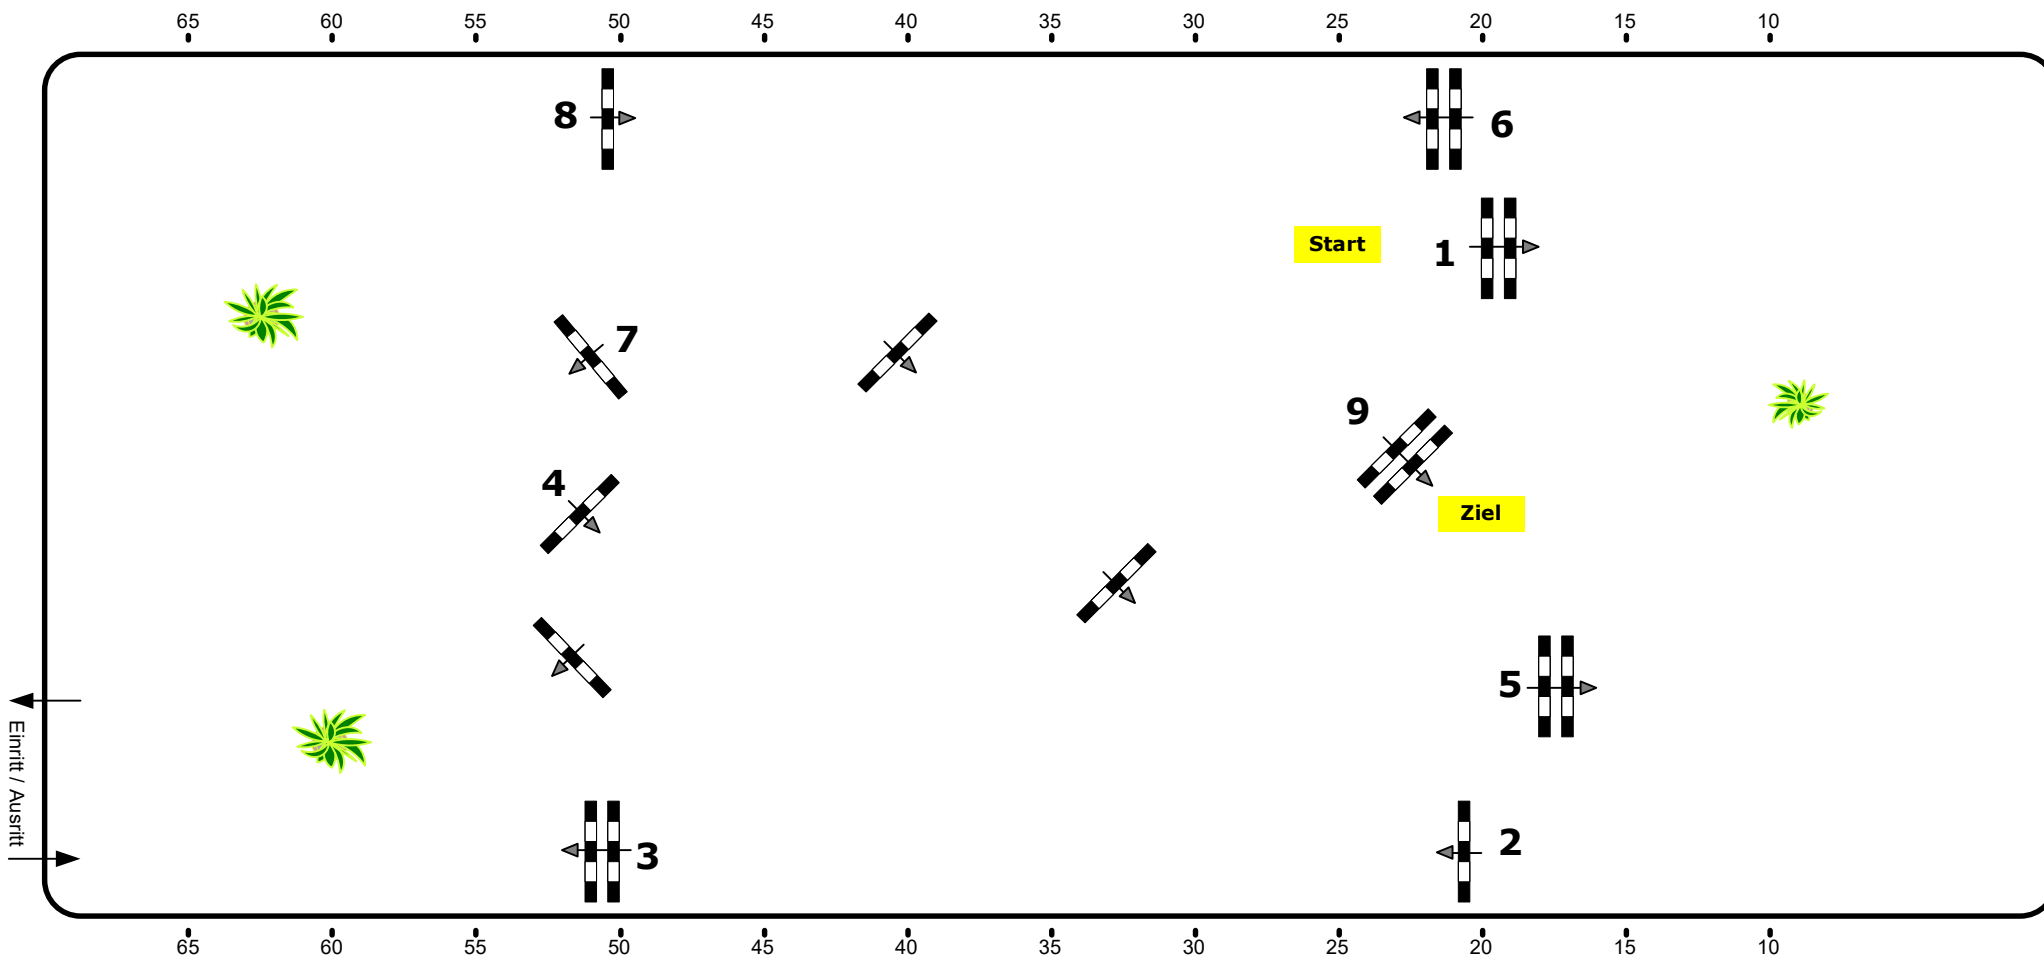

Maedl

CSN-B* Stadl Paura, OÖ

1

Einlaufspringprüfung Klasse: 80 Freitag, 8. November 2024

Richtverf.:	Tempo:	350 m/Min.	Hindernisse:	9
ÖTO § 218	Bahnlänge:	420 mtr.	Sprünge:	9
	Erlaubte Zeit:	72 sek.		
Höhe: 0,80 mtr.	Höchstzeit:	144 sek.		

IsiGrade
Jumps by Rothenberger

Parcours Design : Petra Oberwasserlechner (AUT) Bianca Jahn (AUT)