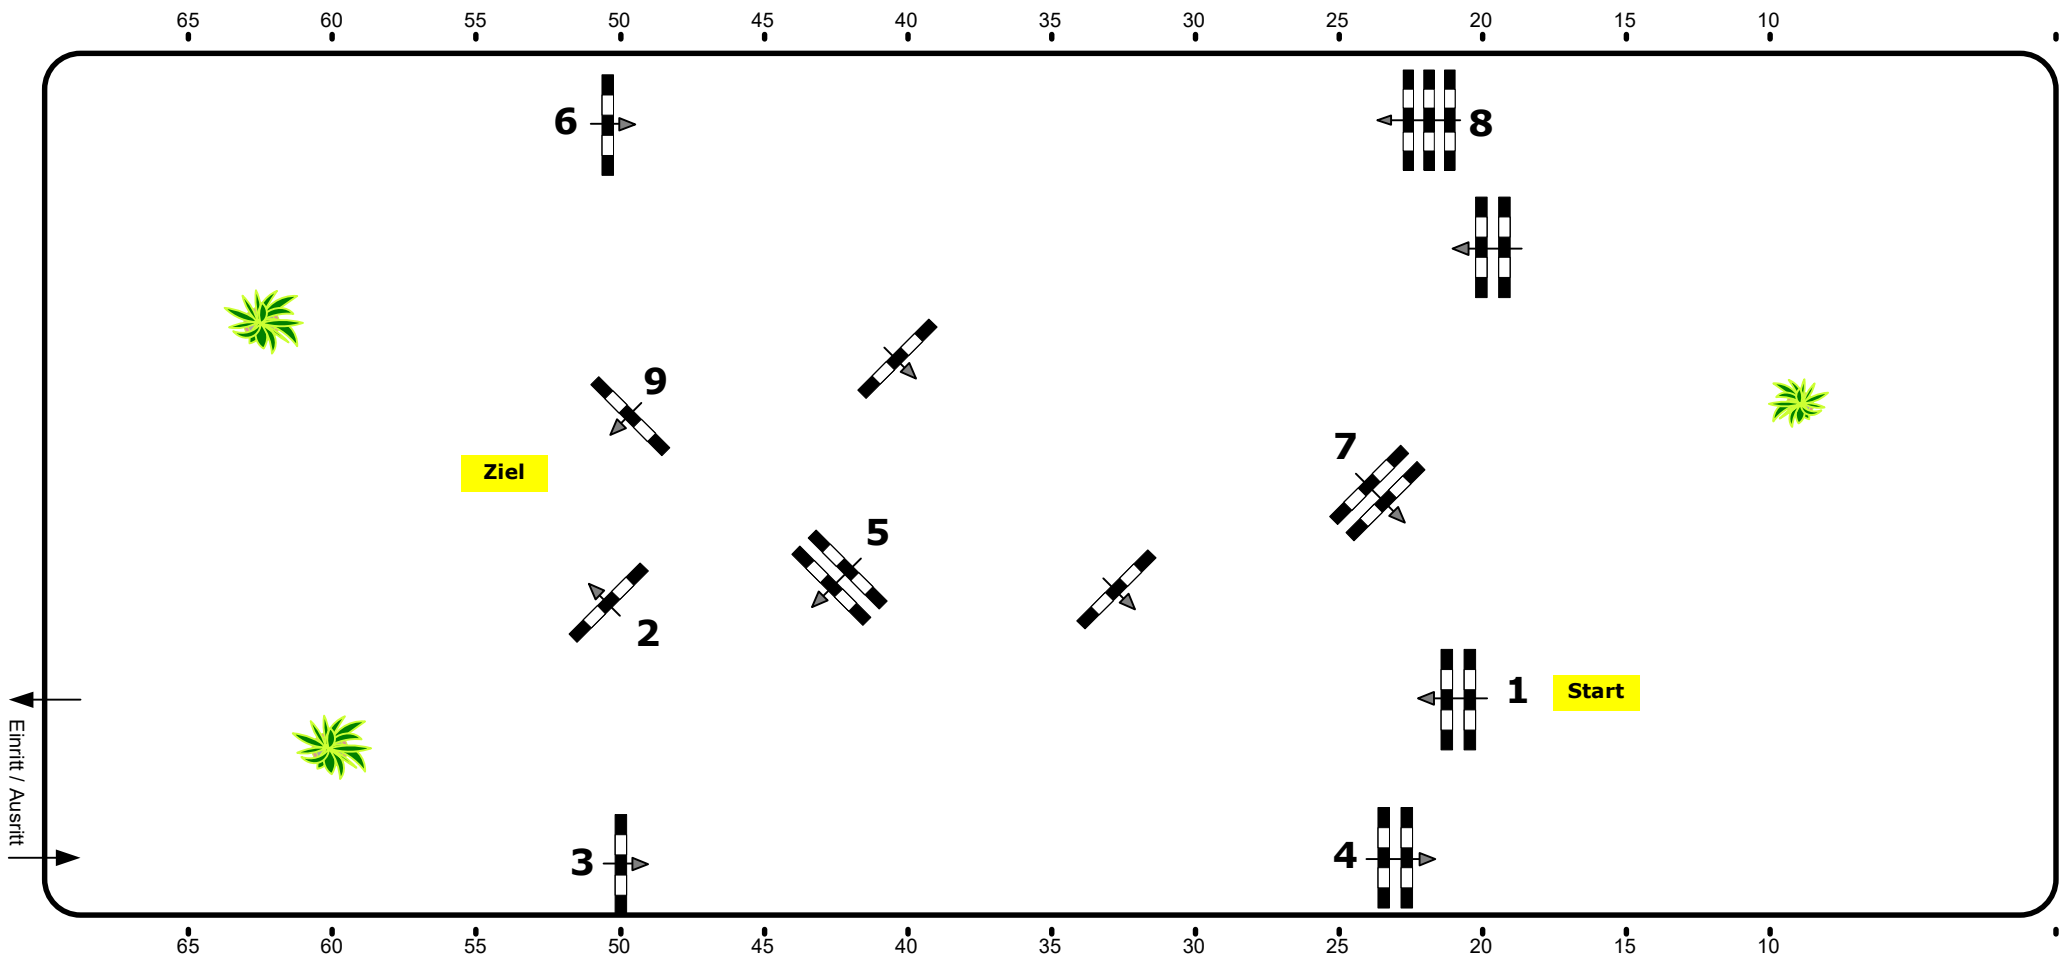

Madel

CSN-B* Stadl Paura, OÖ

2

Springreiterbewerb Klasse: 95 Freitag, 8. November 2024

Richtverf.:	Tempo:	350 m/Min.	Hindernisse:	9
ÖTO § 204/4	Bahnlänge:	420 mtr.	Sprünge:	9
	Erlaubte Zeit:	72 sek.		
Höhe: 0,95 mtr.	Höchstzeit:	144 sek.		

IsiGrade
Jumps by Rothenberger

Parcours Design : Petra Oberwasserlechner (AUT) Bianca Jahn (AUT)