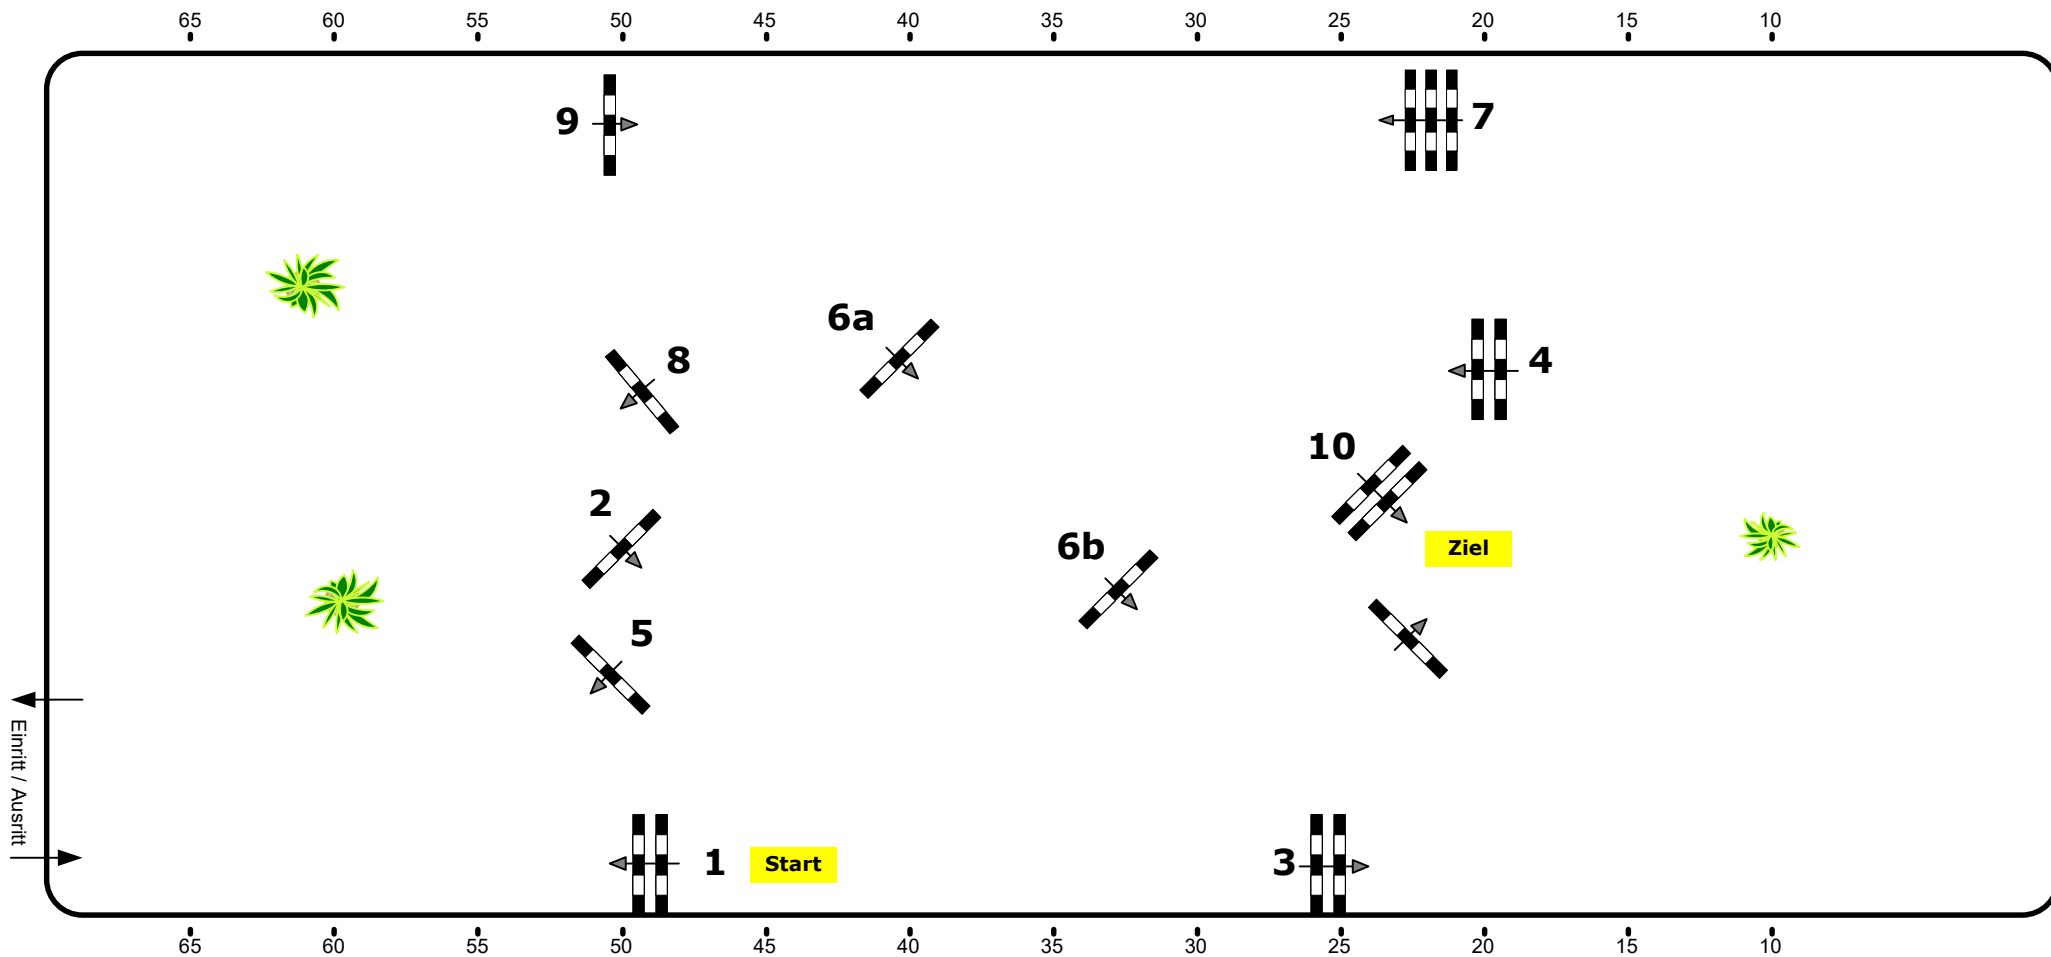

Madel

CSN-B* Stadl Paura, OÖ

4

Springpferdeprüfung Klasse: 105 Freitag, 8. November 2024

Richtverf.:	Tempo:	350 m/Min.	Hindernisse:	10
ÖTO § 203/3	Bahnlänge:	420 mtr.	Sprünge:	11
	Erlaubte Zeit:	72 sek.		
Höhe: 1,05 mtr.	Höchstzeit:	144 sek.		

IsiGrade
Jumps by Rothenberger

Parcours Design : Petra Oberwasserlechner (AUT) Bianca Jahn (AUT)