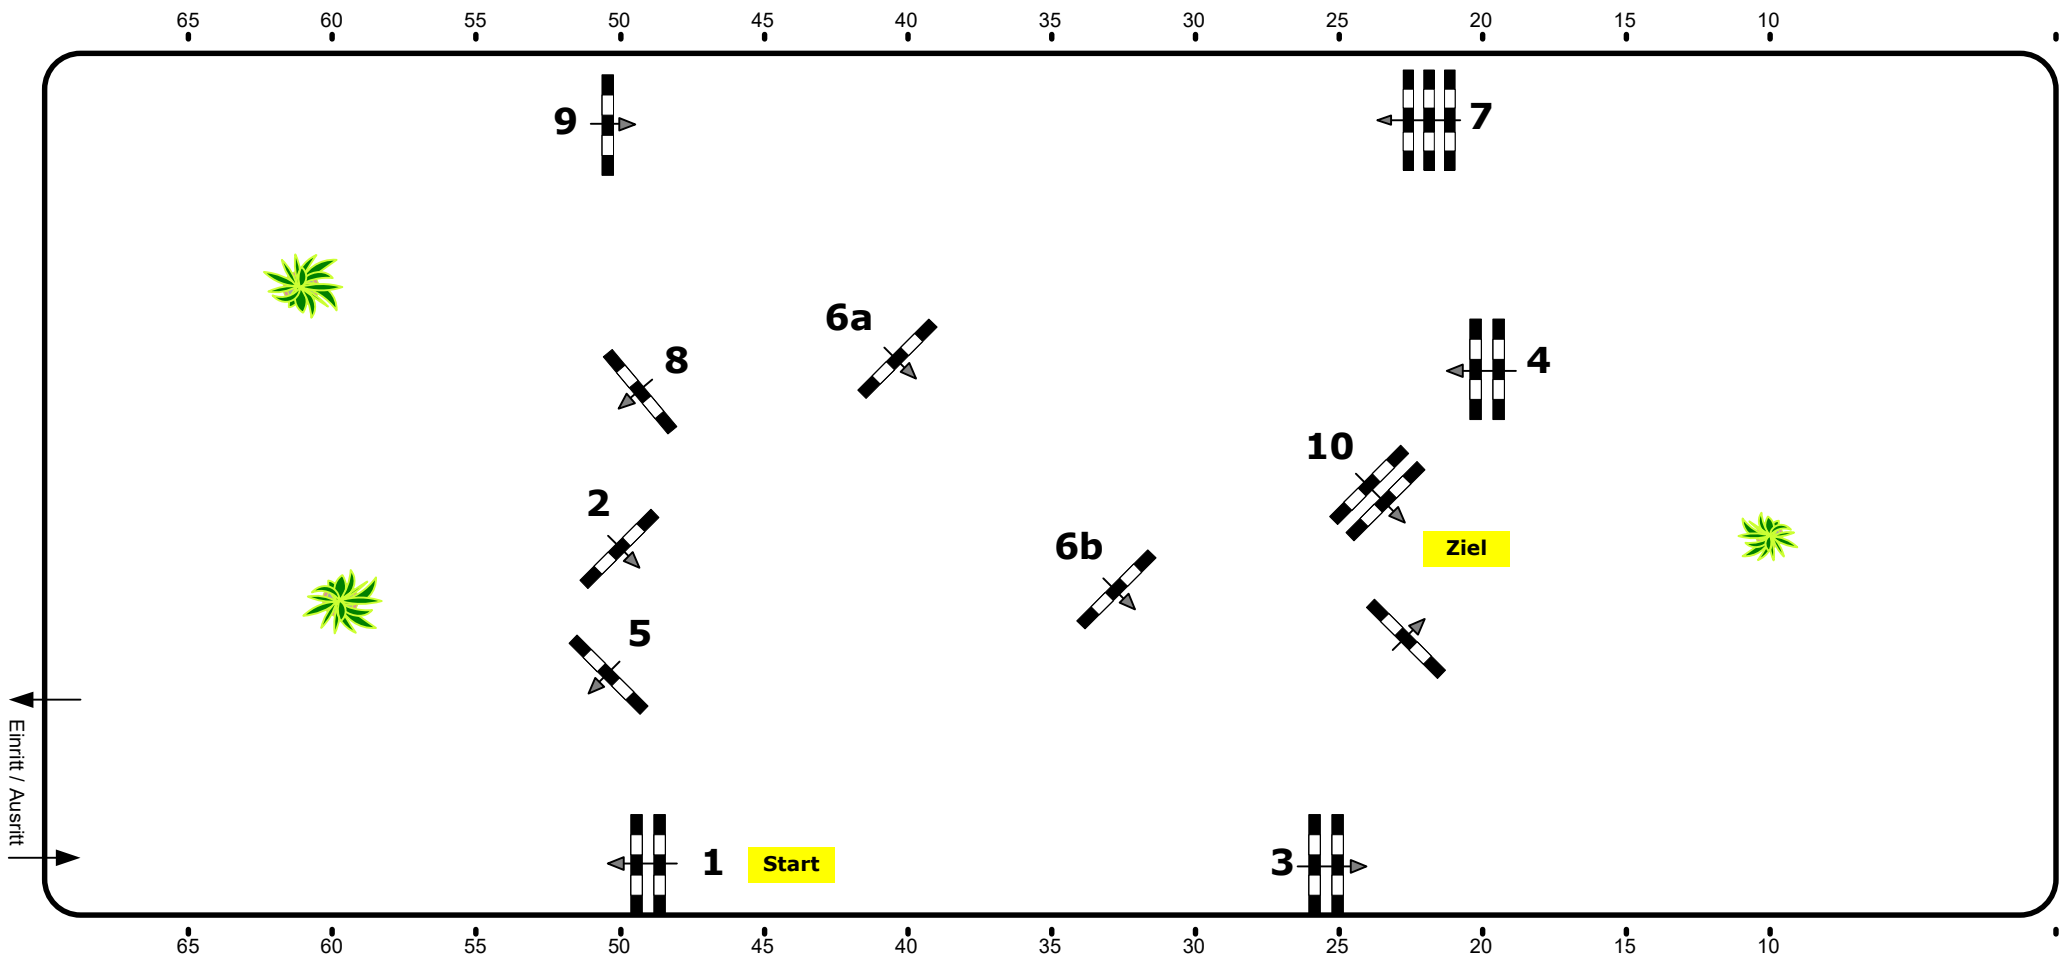

Madel

CSN-B* Stadl Paura, OÖ

5

Standardspringprüfung Klasse: 105

Freitag, 8. November 2024

Richtverf.:	Tempo:	350 m/Min.	Hindernisse:	10
ÖTO § A2	Bahnlänge:	420 mtr.	Sprünge:	11
	Erlaubte Zeit:	72 sek.		
Höhe: 1,05 mtr.	Höchstzeit:	144 sek.		

IsiGrade
Jumps by Rothenberger

Parcours Design : Petra Oberwasserlechner (AUT) Bianca Jahn (AUT)