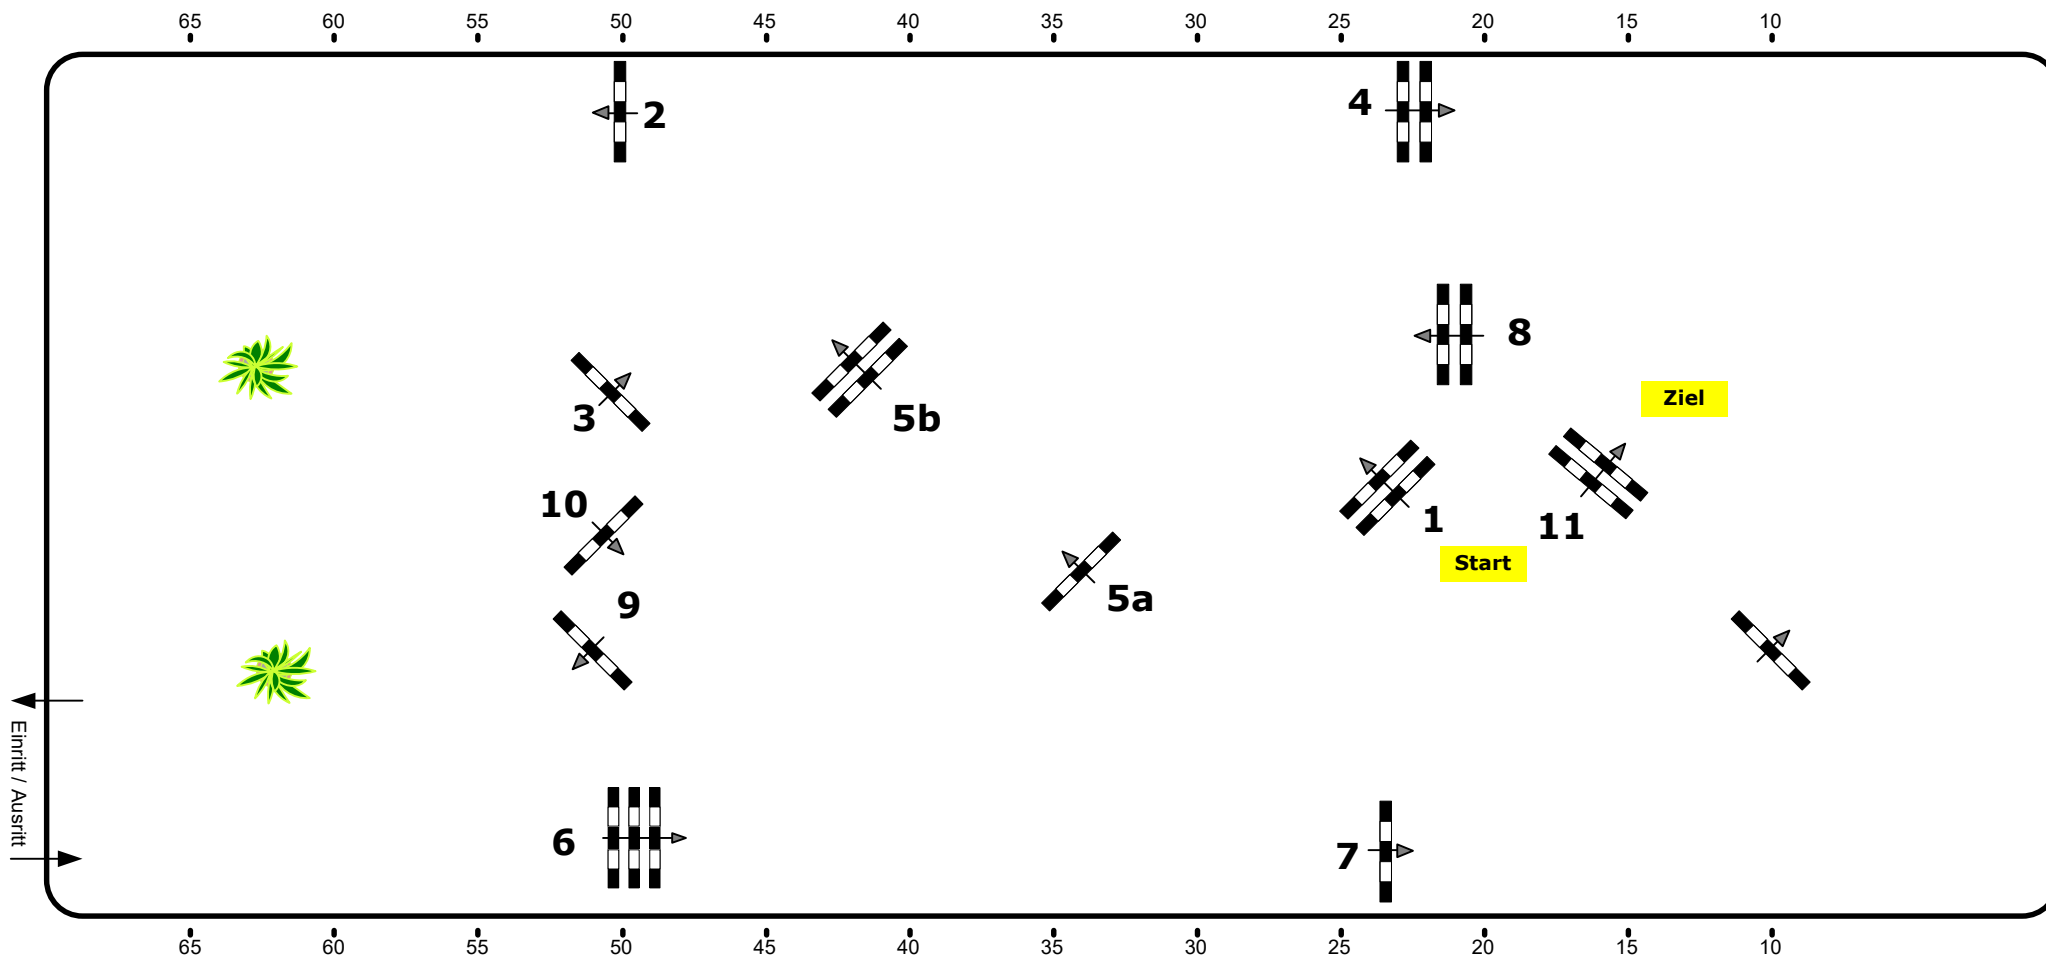

Madel

CSN-B* Stadl Paura, OÖ

6

Springpferdeprüfung Klasse: 115 Freitag, 8. November 2024

Richtverf.:	Tempo:	350 m/Min.	Hindernisse:	11
ÖTO § 203/3	Bahnlänge:	460 mtr.	Sprünge:	12
	Erlaubte Zeit:	79 sek.		
Höhe: 1,15 mtr.	Höchstzeit:	158 sek.		

IsiGrade
Jumps by Rothenberger

Parcours Design : Petra Oberwasserlechner (AUT) Bianca Jahn (AUT)