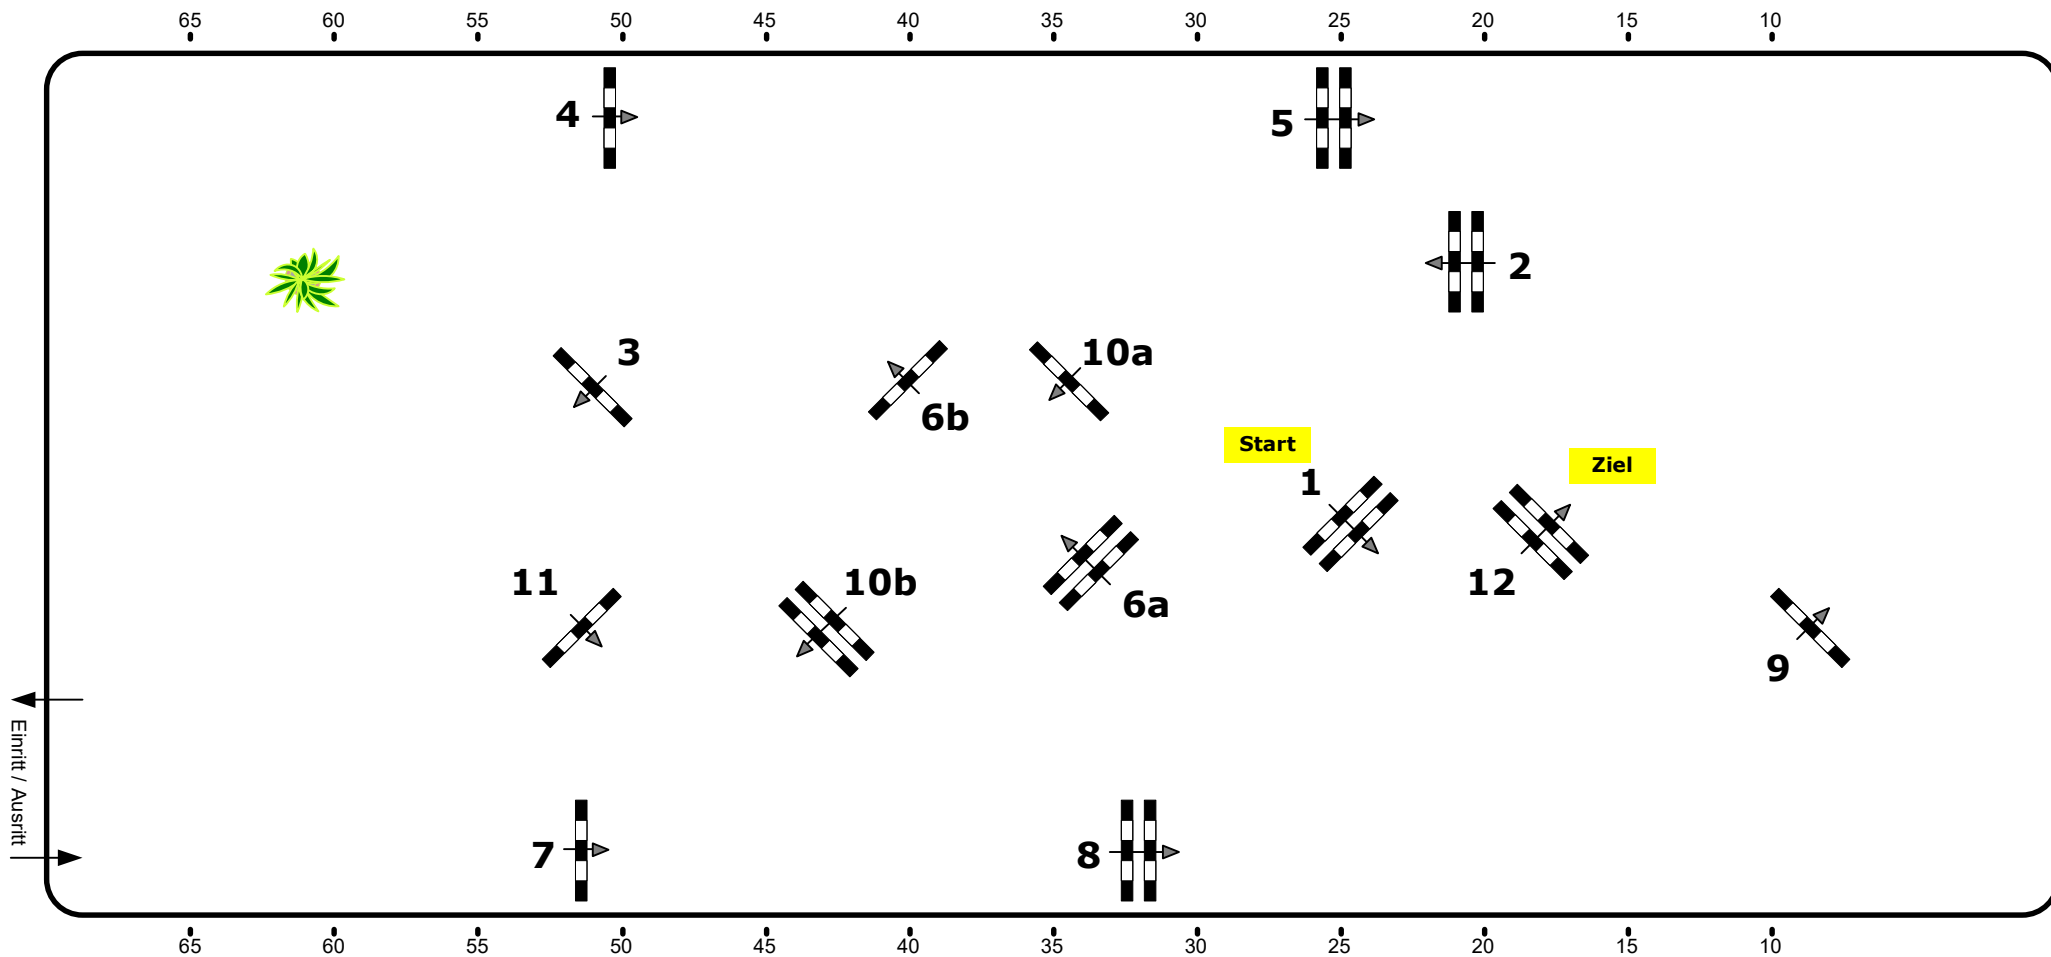

Madel

CSN-B* Stadl Paura, OÖ

8

Jungpferdespringprüfung Klasse: 125

Freitag, 8. November 2024

Richtverf.:	Tempo:	350 m/Min.	Hindernisse:	12
ÖTO § A1	Bahnlänge:	490 mtr.	Sprünge:	14
	Erlaubte Zeit:	84 sek.		
Höhe: 1,25 mtr.	Höchstzeit:	168 sek.		

IsiGrade
Jumps by Rothenberger

Parcours Design : Petra Oberwasserlechner (AUT) Bianca Jahn (AUT)