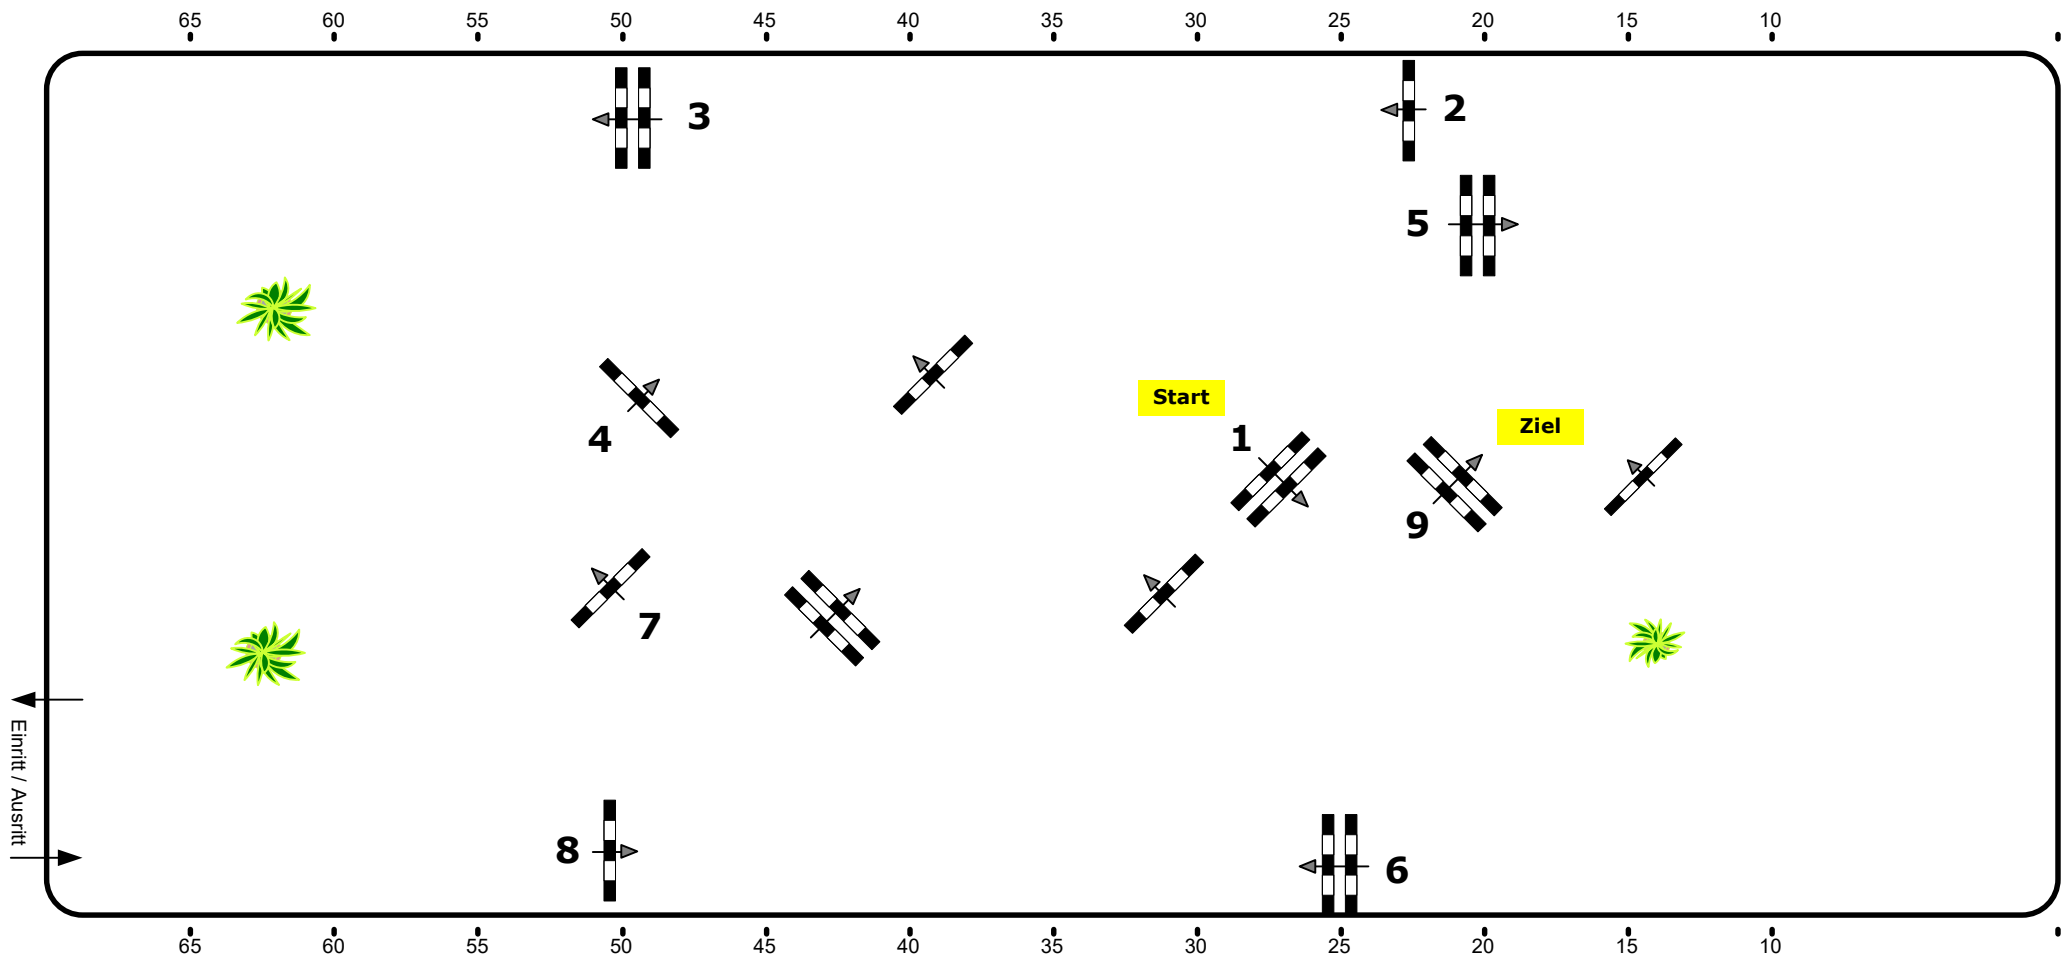

CSN-B* Stadl Paura, OÖ

Einlaufspringprüfung Klasse: 80 Freitag, 15. November 2024

Richtverf.:	Tempo:	350 m/Min.	Hindernisse:	9
ÖTO § 218	Bahnlänge:	400 mtr.	Sprünge:	9
	Erlaubte Zeit:	69 sek.		
Höhe: 0,80 mtr.	Höchstzeit:	138 sek.		