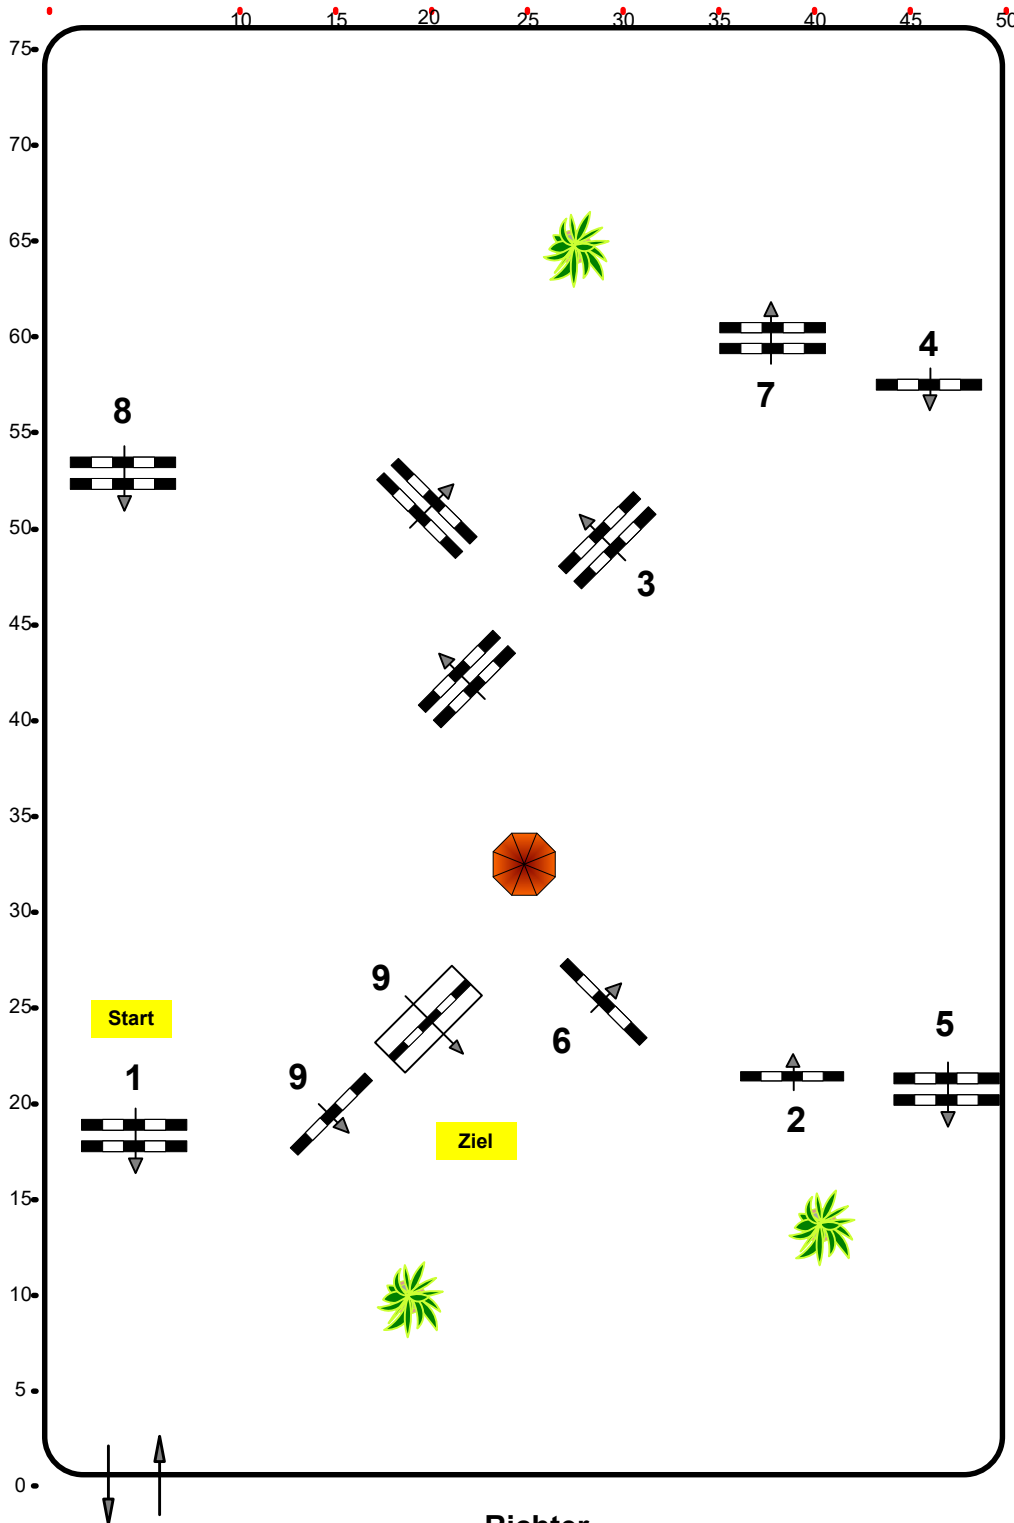

CSN-B* CDN-B* Ranshofen, OÖ

Einlaufspringprüfung

Klasse: 80

Samstag, 3. August 2024

www.rc-hofinger.com

Richtverf.: A

ÖTO § 218

Höhe: 0,80 mtr.

Tempo: 350 m/Min.

Bahnlänge: 400 mtr.

Erlaubte Zeit: 69 sek.

Höchstzeit: 138 sek.

Hindernisse: 9

Sprünge: 9

IsiGrade
Jumps by Rothenberger

Course Designer