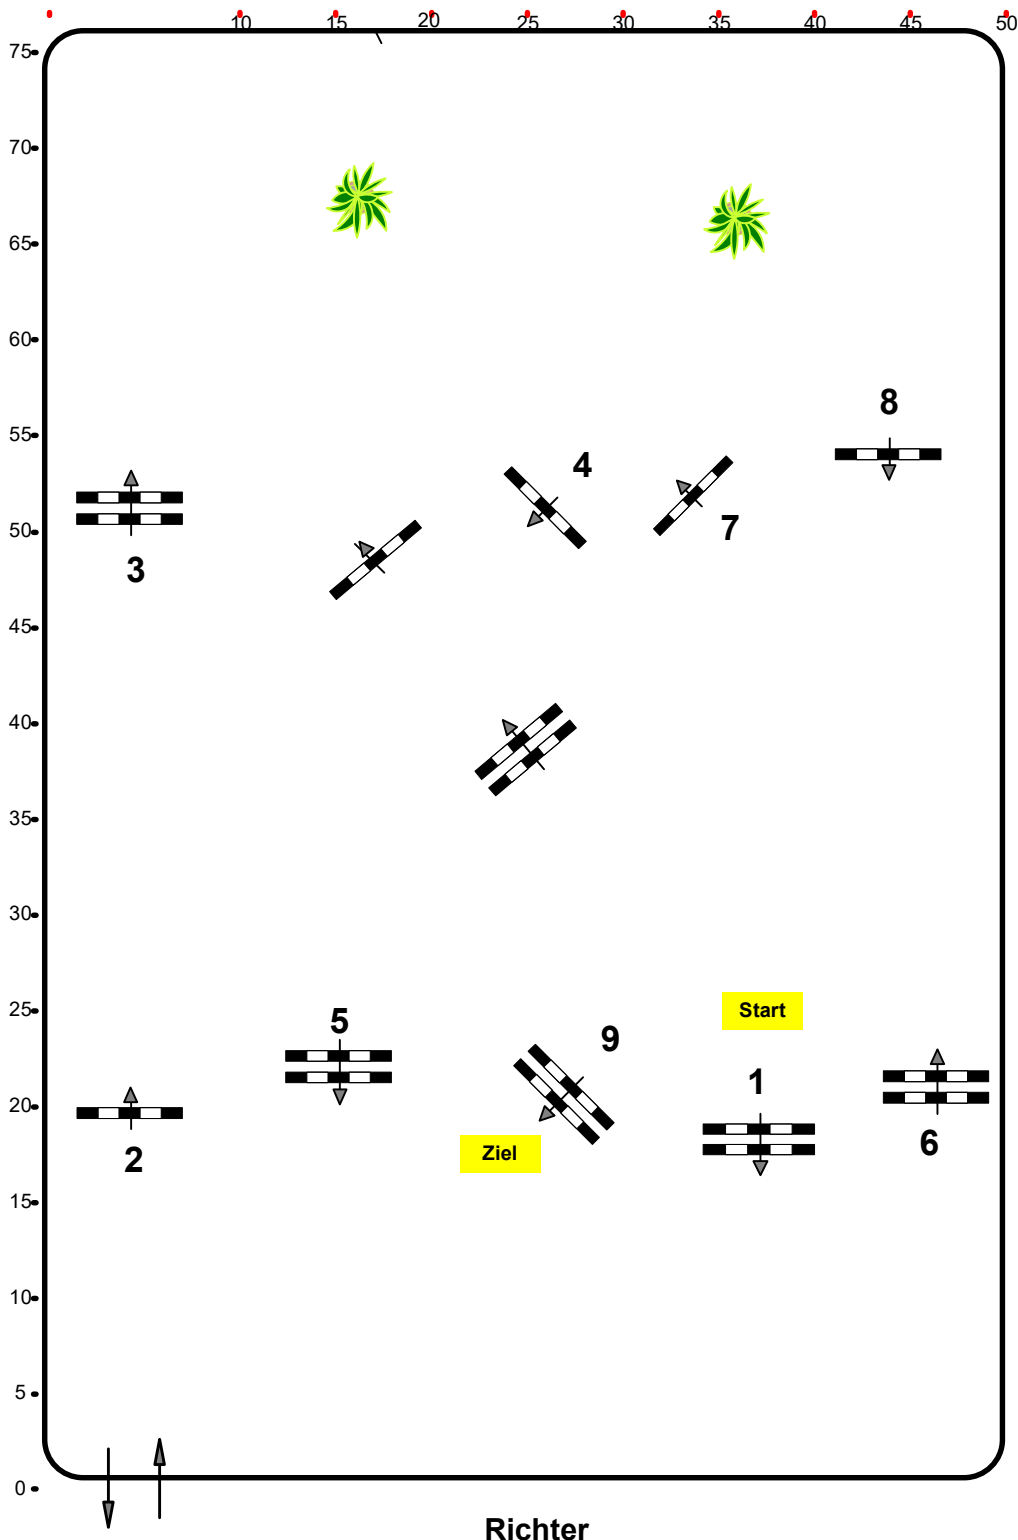

CSN-B* Ranshofen, OÖ

Einlaufspringprüfung

Klasse: 80

Sonntag, 4. August 2024

www.rc-hofinger.com

Richtverf.: A

ÖTO § 218

Höhe: 80 mtr.

Tempo: 350 m/Min.

Bahnlänge: 400 mtr.

Erlaubte Zeit: 69 sek.

Höchstzeit: 138 sek.

Hindernisse: 9

Sprünge: 9

IsiTrade
Jumps by Rothenberger

Course Designer