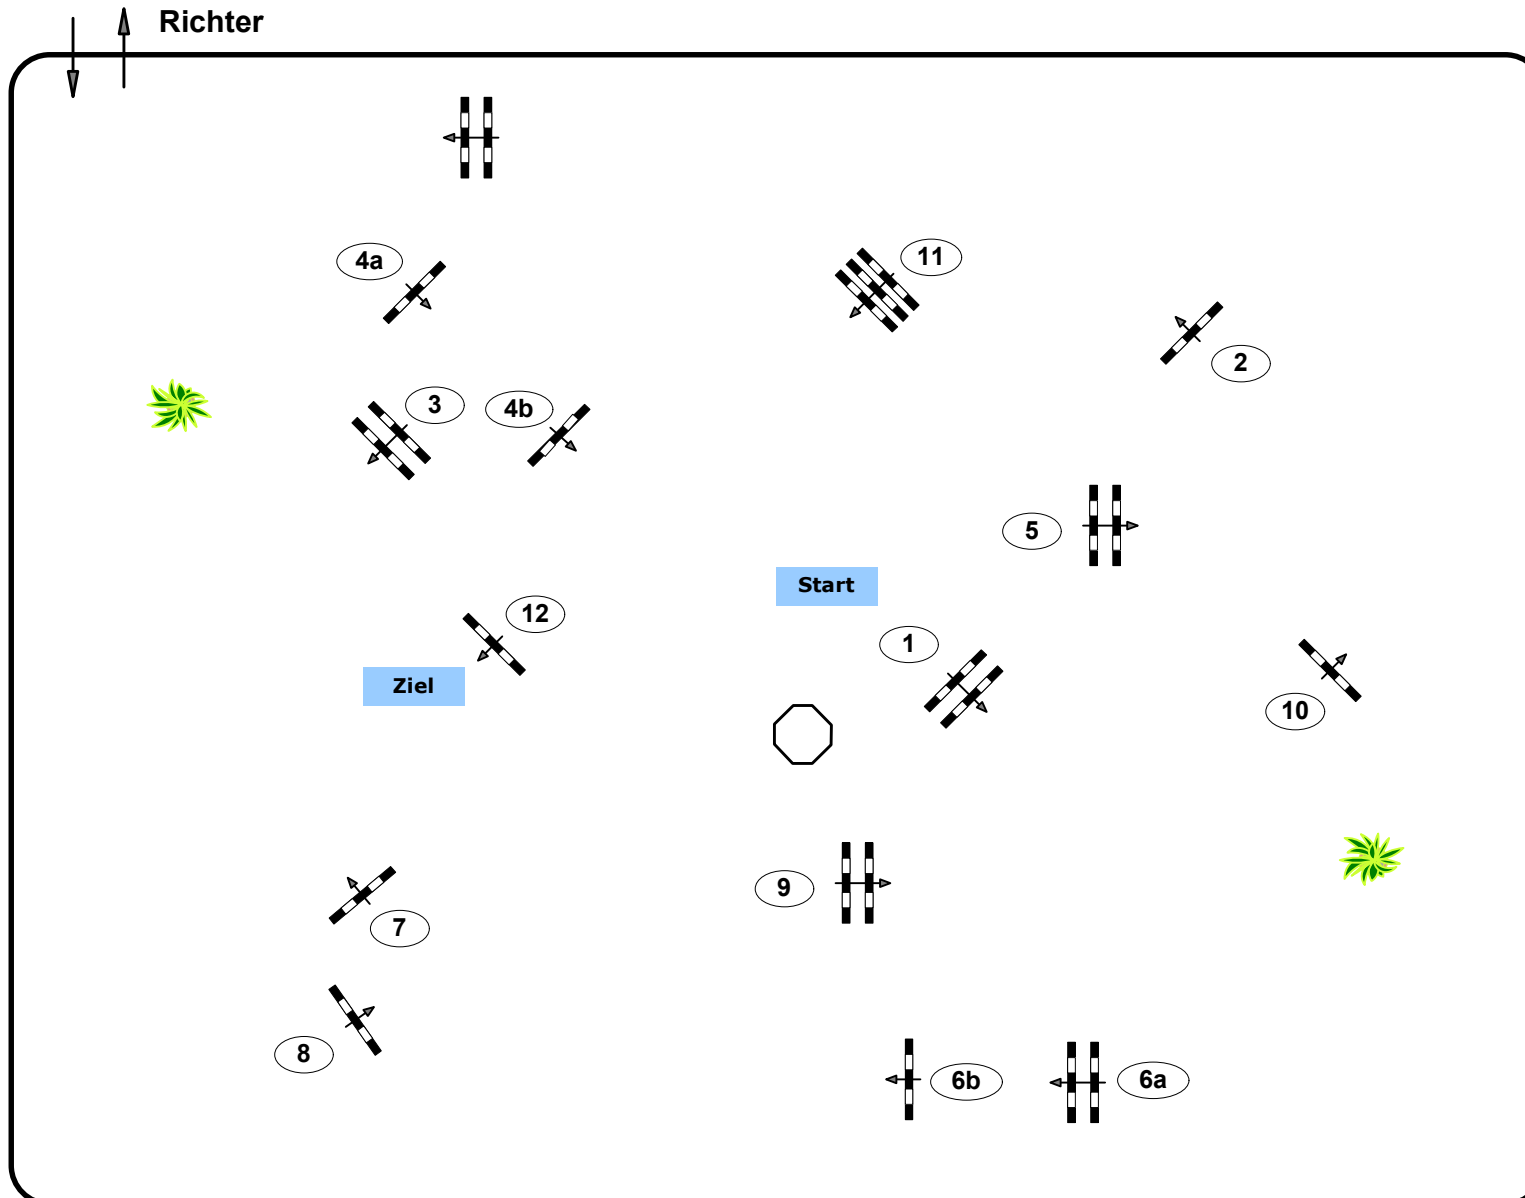

Standardspringprüfung

Klasse: 130

Freitag, 9. August 2024

Richtverf.: A

ÖTO § A2

Höhe: 1.30 mtr.

Tempo: 350 m/Min.

Bahnlänge: 470 mtr.

Erlaubte Zeit: 81 sek.

Höchstzeit: 162 sek.

Hindernisse: 12

Sprünge: 14

IsiGrade
Jumps by Rothenberger

Course Designer

Madl Franz (AUT)
Skiba Hofinger Tobias (AUT)
Oberwasserlechner Petra (AUT)
Laura Mayer (AUT)
Miriam Mayer (AUT)