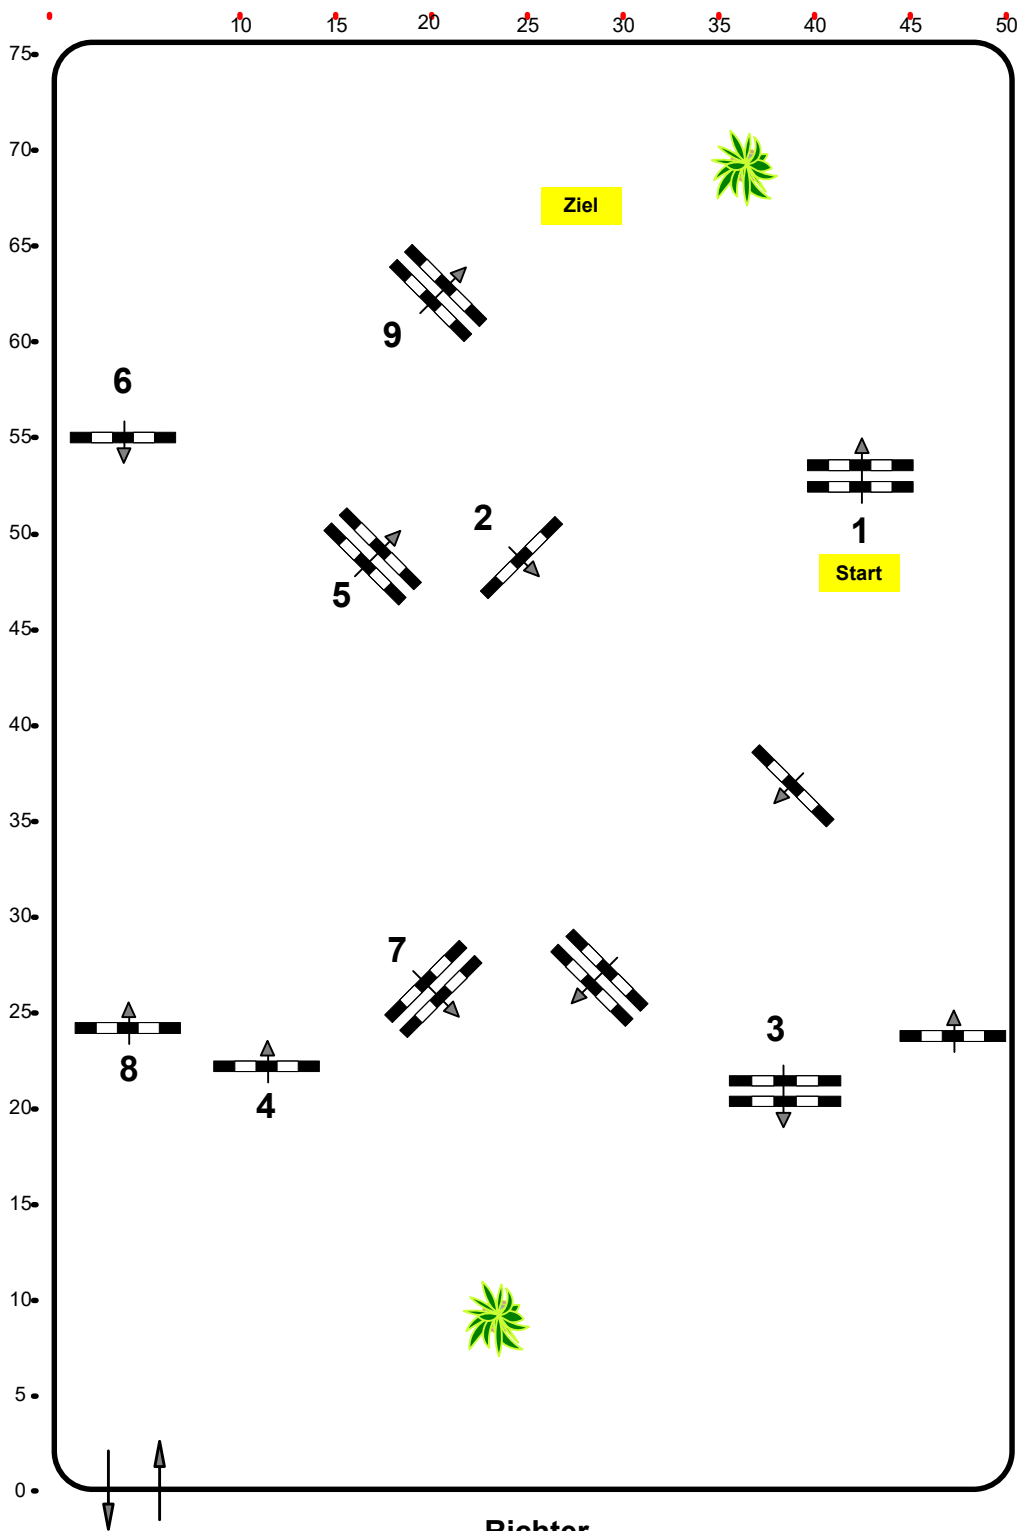

CSN-B* CDN-B* Ranshofen, OÖ

Einlaufspringprüfung

Klasse: 80

Samstag, 10. August 2024

www.rc-hofinger.com

Richtverf.: A

ÖTO § 218

Höhe: 0,80 mtr.

Tempo: 350 m/Min.

Bahnlänge: 420 mtr.

Erlaubte Zeit: 72 sek.

Höchstzeit: 144 sek.

Hindernisse: 9

Sprünge: 9

IsiGrade
Jumps by Rothenberger

www.rc-hofinger.com