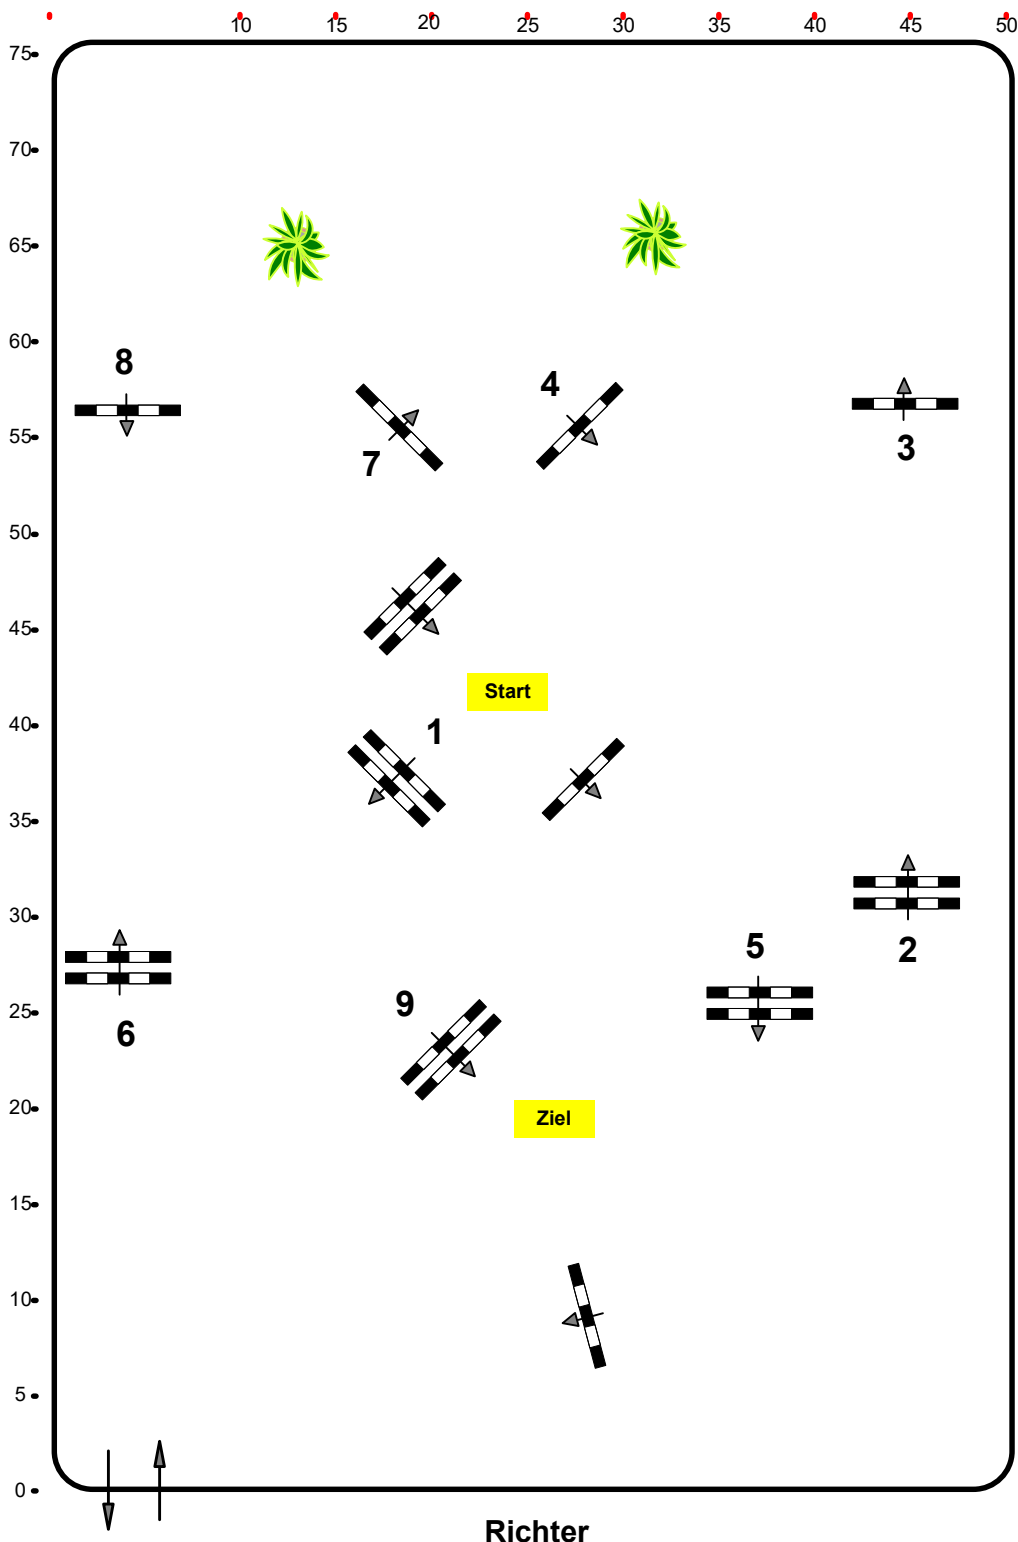

CSN-B*CDN-B* Ranshofen,OÖ

Einlaufspringprüfung

Klasse: 80

Sonntag, 11. August 2024

www.rc-hofinger.com

Richtverf.: A

ÖTO § 218

Höhe: 0,80 mtr.

Tempo: 350 m/Min.

Bahnlänge: 420 mtr.

Erlaubte Zeit: 72 sek.

Höchstzeit: 144 sek.

Hindernisse: 9

Sprünge: 9

IsiGrade
Jumps by Rothenberger

Course Designer