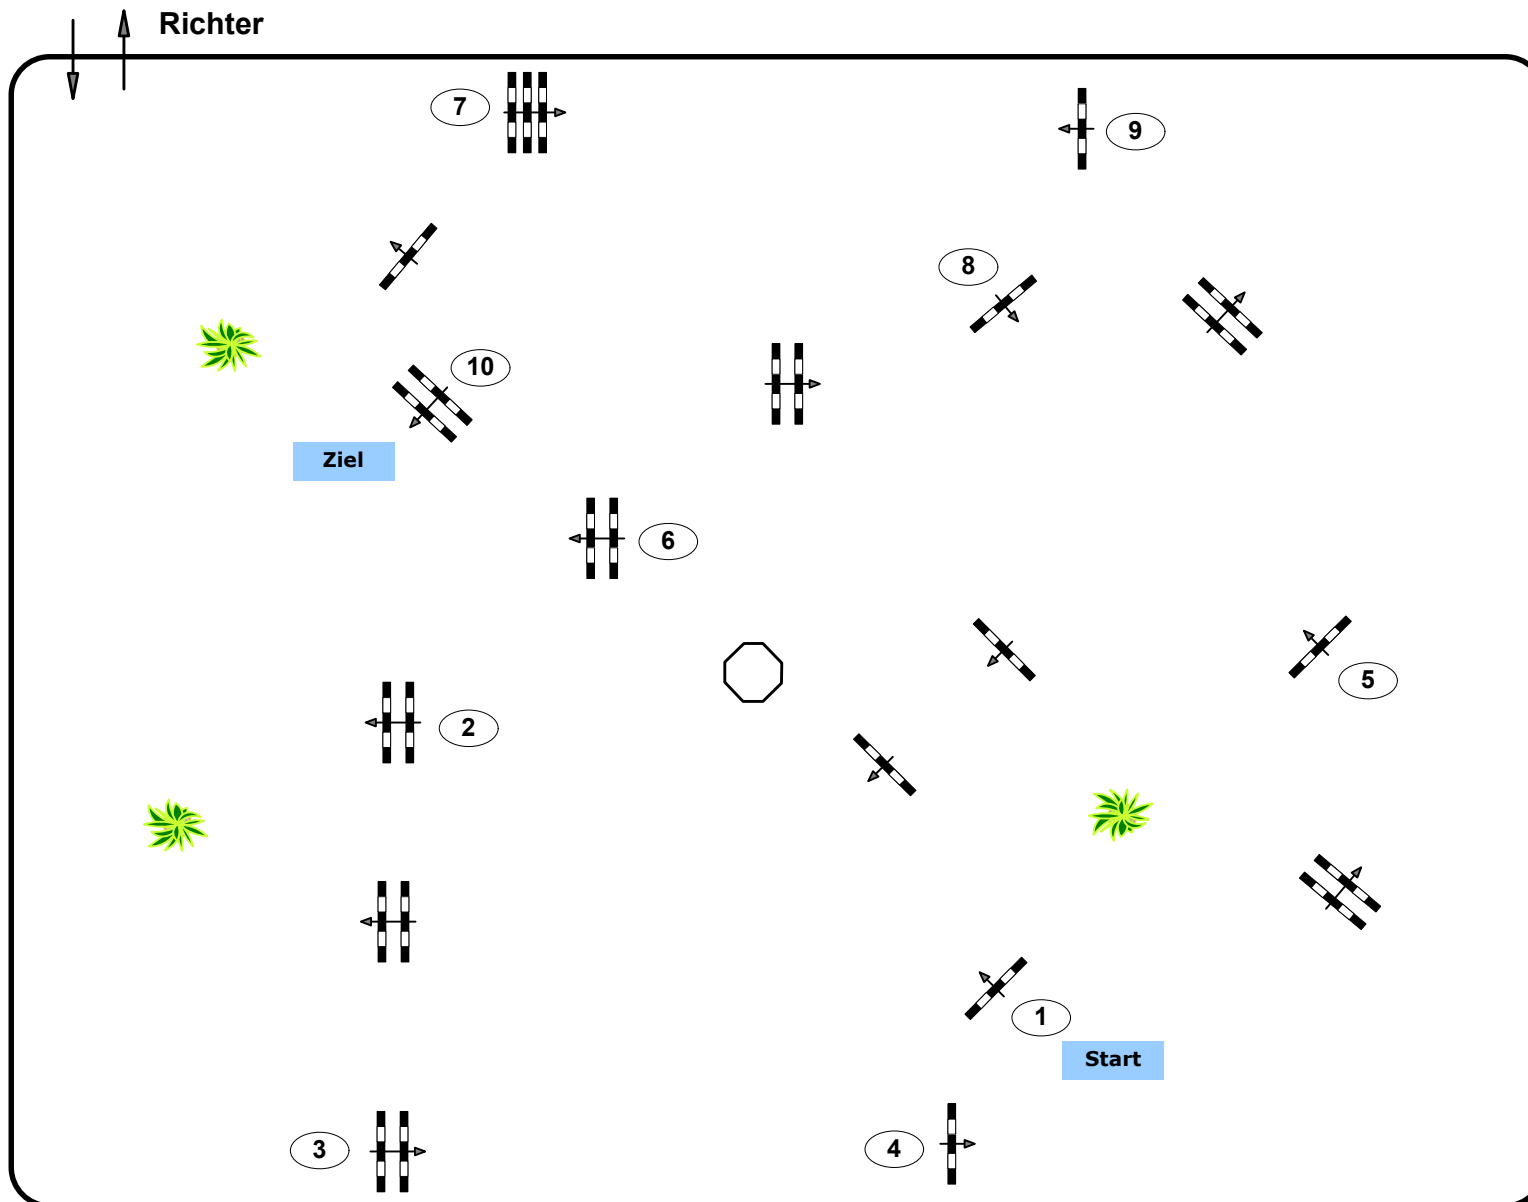

**Standardspringprüfung**

**Klasse: 95**

**Sonntag, 11. August 2024**

Richtverf.: A

ÖTO § A1

Höhe: 0.95 mtr.

Tempo: 350 m/Min.

Bahnlänge: 460 mtr.

Erlaubte Zeit: 79 sek.

Höchstzeit: 158 sek.

Hindernisse: 10

Sprünge: 10

**IsiGrade**  
Jumps by Rothenberger

*Course Designer*

Madl Franz (AUT)  
Skiba Hofinger Tobias (AUT)  
Oberwasserlechner Petra (AUT)  
Laura Mayer (AUT)  
Miriam Mayer (AUT)