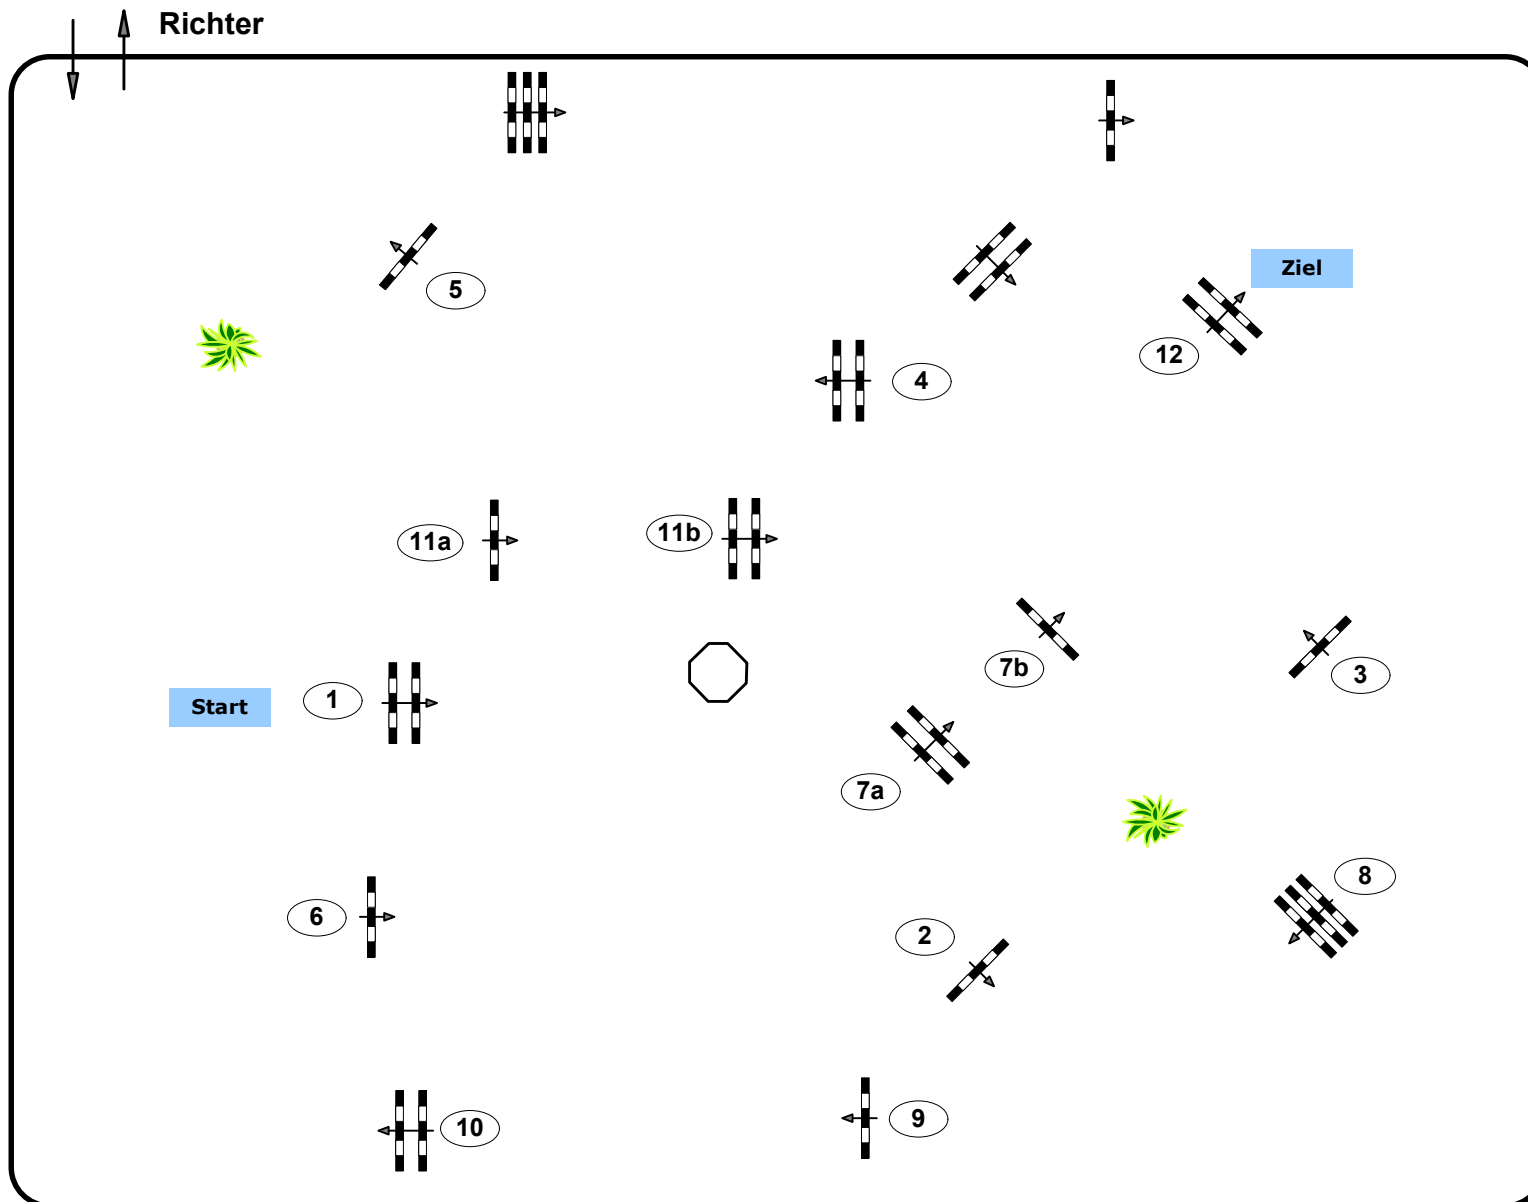

Standardspringprüfung

Klasse: 130

Sonntag, 11. August 2024

Richtverf.: A

ÖTO § A2

Höhe: 1.30 mtr.

Tempo: 350 m/Min.

Bahnlänge: 450 mtr.

Erlaubte Zeit: 78 sek.

Höchstzeit: 156 sek.

Hindernisse: 12

Sprünge: 14

IsiGrade
Jumps by Rothenberger

Course Designer

Madl Franz (AUT)
Skiba Hofinger Tobias (AUT)
Oberwasserlechner Petra (AUT)
Laura Mayer (AUT)
Miriam Mayer (AUT)