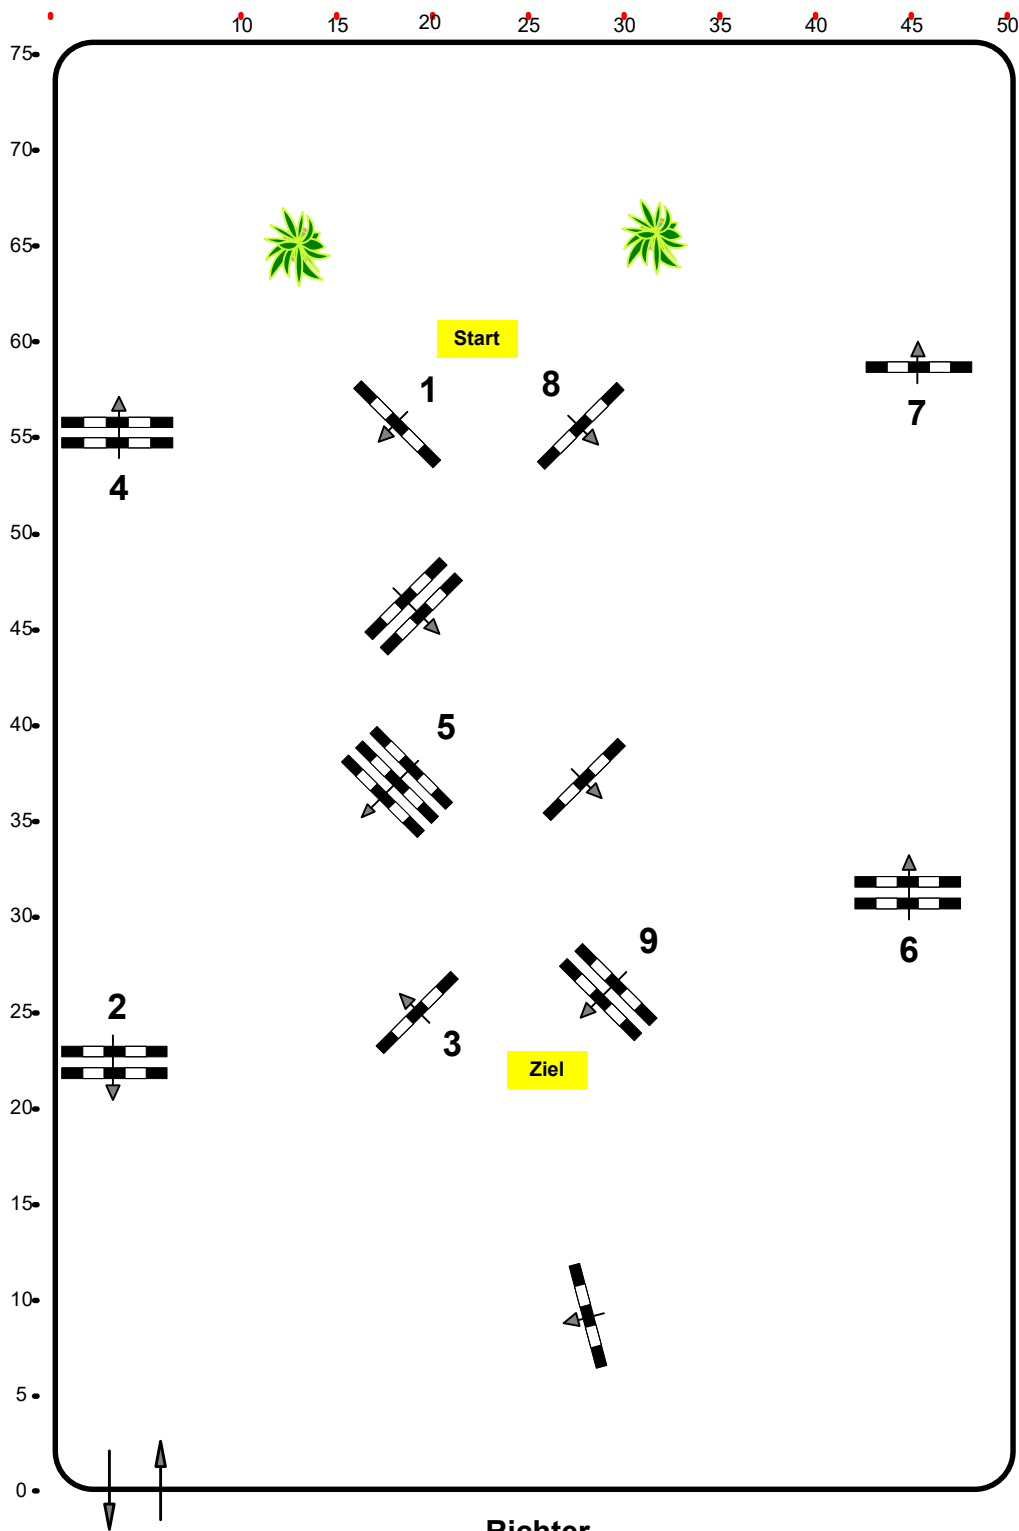

CSN-B*CDN-B* Ranshofen,OÖ

Einlaufspringprüfung

Klasse: 95

Sonntag, 11. August 2024

www.rc-hofinger.com

Richtverf.: A

ÖTO § 218

Höhe: 0,95 mtr.

Tempo: 350 m/Min.

Bahnlänge: 420 mtr.

Erlaubte Zeit: 72 sek.

Höchstzeit: 144 sek.

Hindernisse: 9

Sprünge: 9

IsiGrade
Jumps by Rothenberger

Course Designer