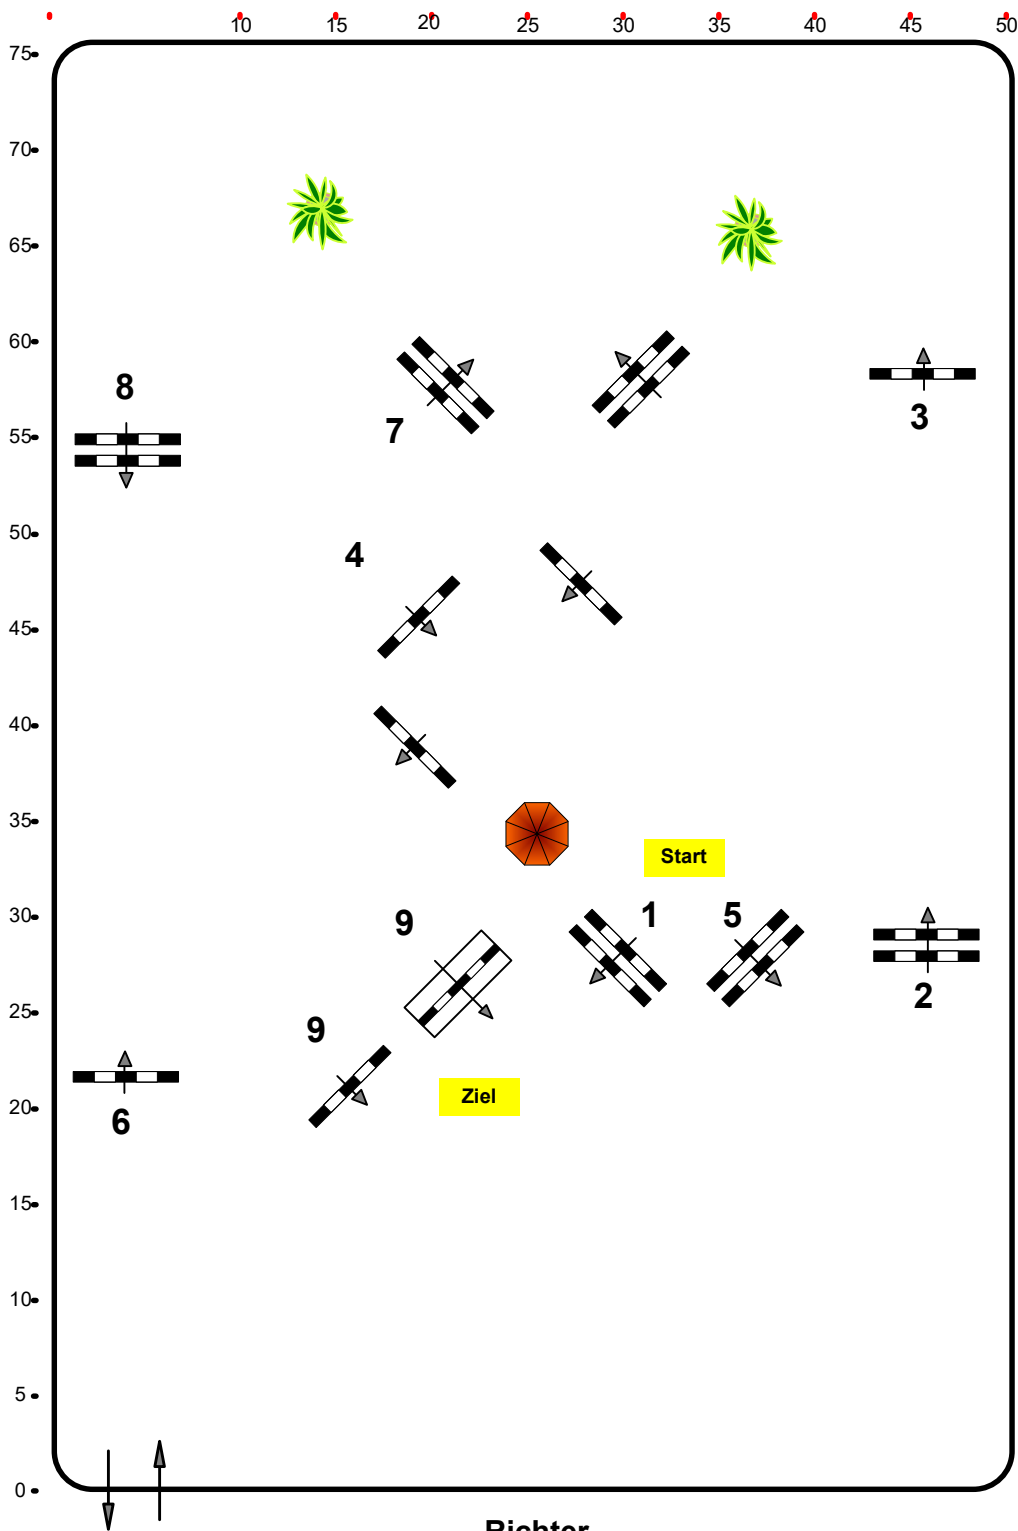

CSN-A* CSN-B Ranshofen, OÖ

Einlaufspringprüfung

Klasse: 80

Freitag, 16. August 2024

www.rc-hofinger.com

Richtverf.: A

ÖTO § 218

Höhe: 0,80 mtr.

Tempo: 350 m/Min.

Bahnlänge: 420 mtr.

Erlaubte Zeit: 72 sek.

Höchstzeit: 144 sek.

Hindernisse: 9

Sprünge: 9

IsiGrade
Jumps by Rothenberger

Course Designer