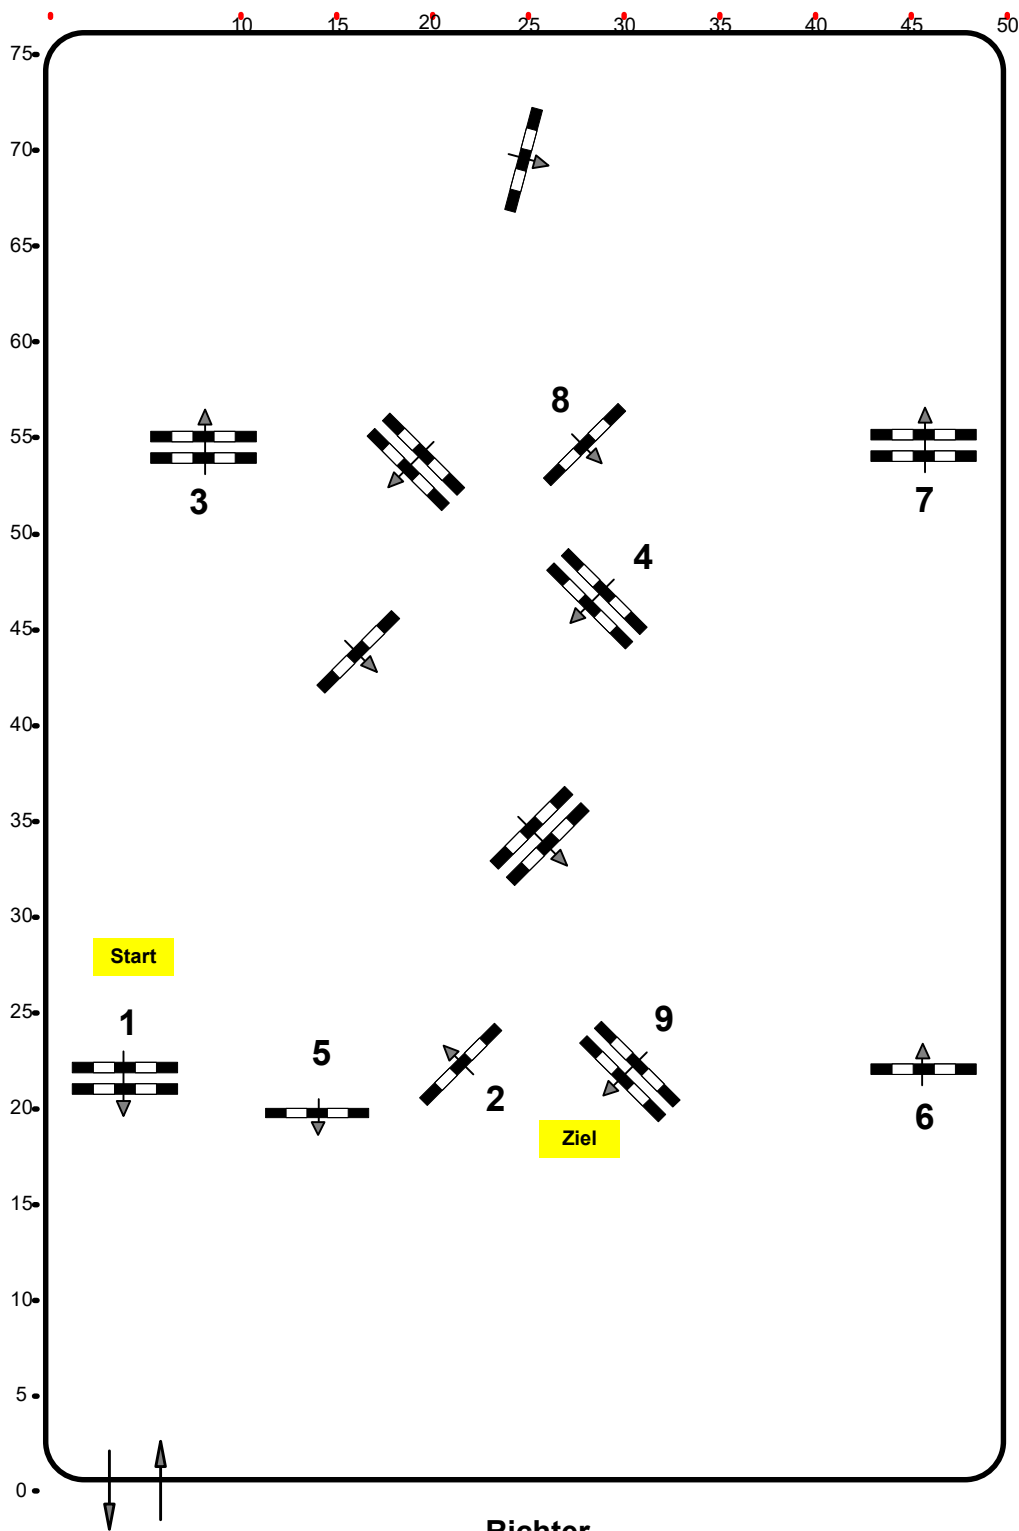

CSN-A*CSN-B Ranshofen, OÖ

Einlaufspringprüfung

Klasse: 95

Sonntag, 18. August 2024

www.rc-hofinger.com

Richtverf.: A

ÖTO § 218

Höhe: 0,95 mtr.

Tempo: 350 m/Min.

Bahnlänge: 410 mtr.

Erlaubte Zeit: 71 sek.

Höchstzeit: 142 sek.

Hindernisse: 9

Sprünge: 9

IsiTrade
Jumps by Rothenberger

Course Designer